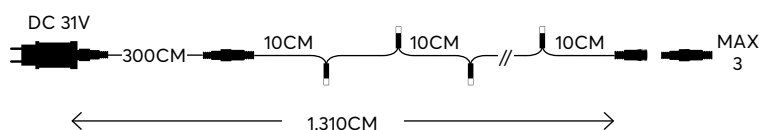

600-11311

1202 08 11

W

MAX 3.6W

36 (MIN 1)

GREEN CABLE
ΠΡΑΣΙΝΟ ΚΑΛΩΔΙΟ

100 LED (3mm)
WHITE
ΛΕΥΚΟ 7500-8500 KELVIN

600-11305
1202 07 07