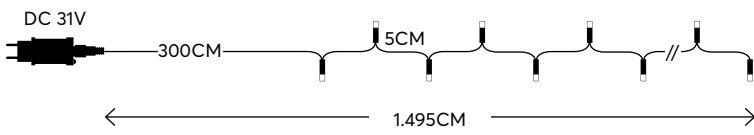

with 8 functions twinkle
με 8 προγράμματα