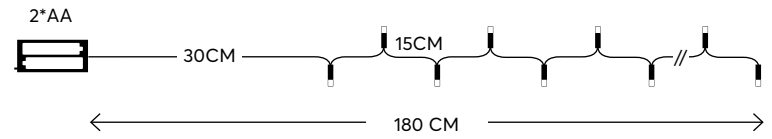

TRANSPARENT CABLE
ΔΙΑΦΑΝΟ ΚΑΛΩΔΙΟ

10 LED (5mm)
WARM WHITE
ΘΕΡΜΟ ΛΕΥΚΟ 2500-2800 KELVIN

600-11279
1202 03 12

W
MAX 0.6W 24 (MIN 2)