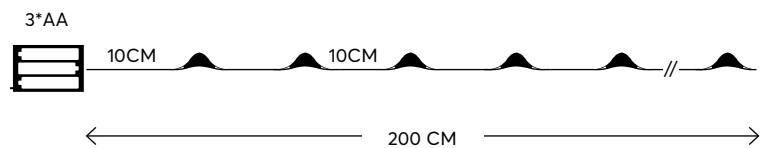

SILVER WIRE
ΑΣΗΜΙ ΧΑΛΚΟΣ

20 mini LED
WARM WHITE 2600-3000 KELVIN
ΘΕΡΜΟ ΛΕΥΚΟ

600-11221
1202 01 66

W
MAX 0.2W 48 (MIN 1)