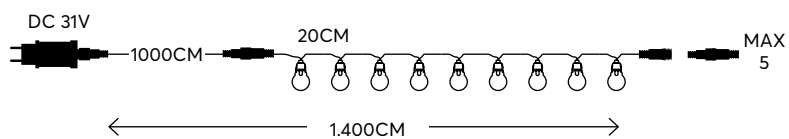

TRANSPARENT CABLE
ΔΙΑΦΑΝΟ ΚΑΛΩΔΙΟ

20 LED (Ø 8cm)

WARM WHITE 2500-2800 KELVIN
ΘΕΡΜΟ ΛΕΥΚΟ

600-80000

1202 13 52

W
MAX 7.2W

8 (MIN 1)