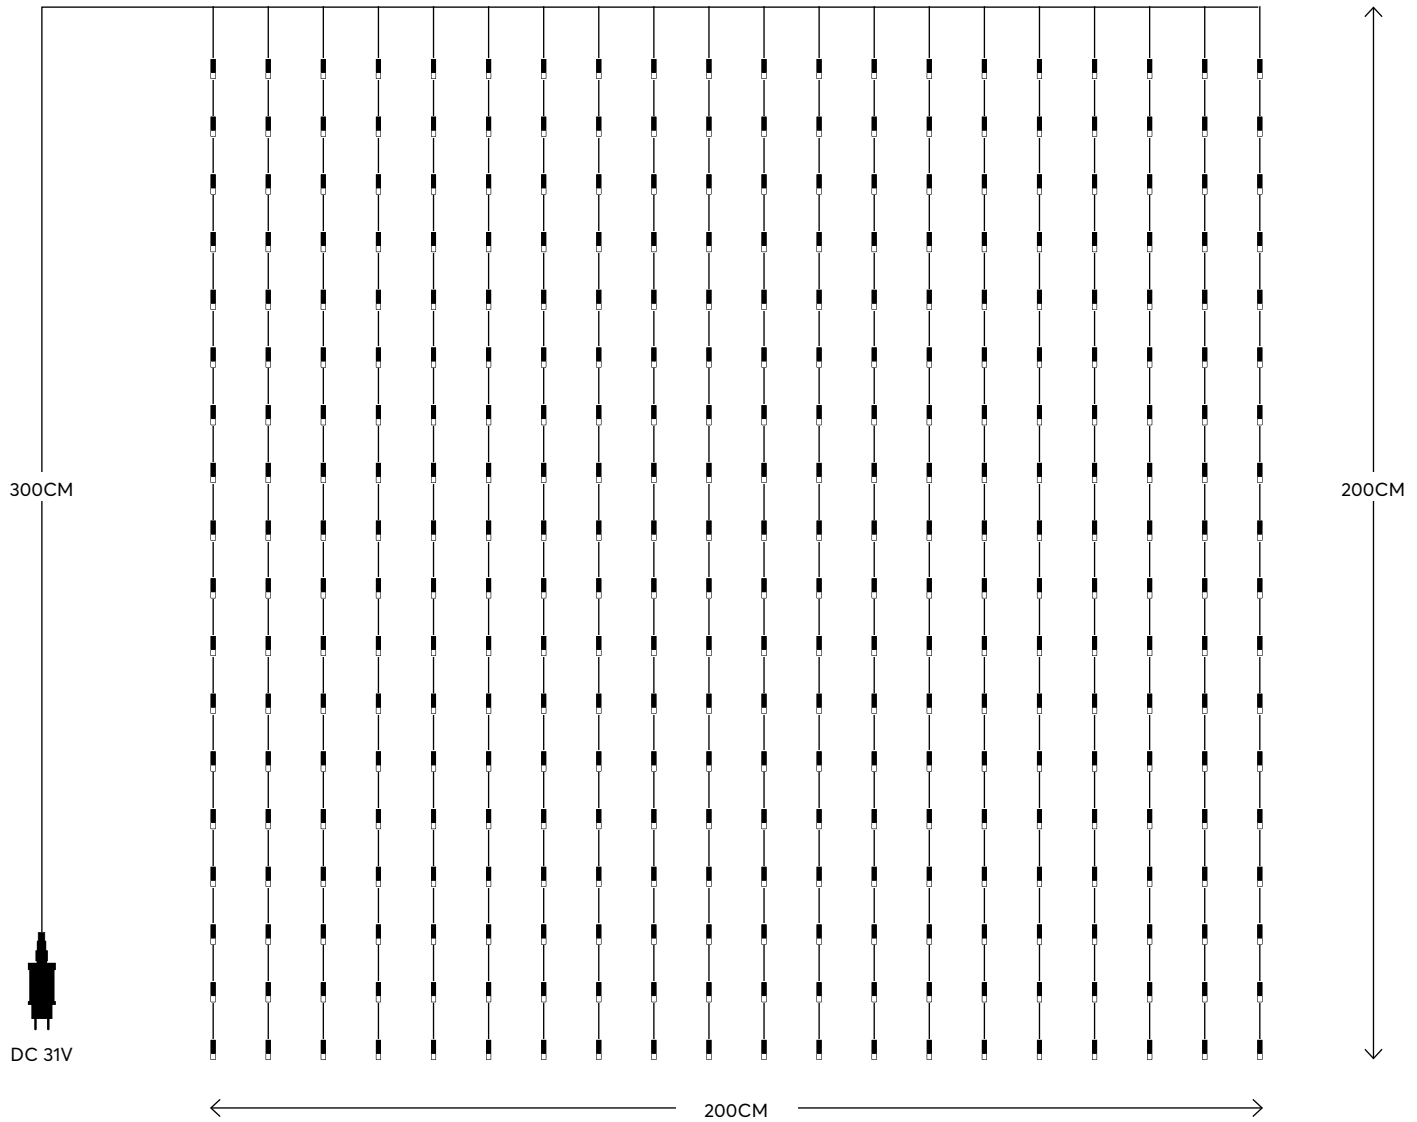

2200-2300 KELVIN

600-11363

1202 15 08

BLUE
ΜΠΛΕ

460-465 KELVIN

600-11369

1202 15 08

TRANSPARENT CABLE
ΔΙΑΦΑΝΟ ΚΑΛΩΔΙΟ