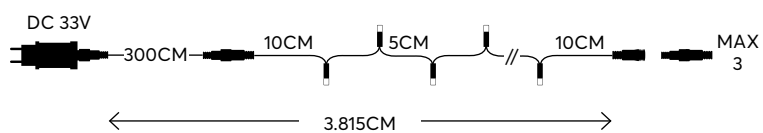

GREEN CABLE
ΠΡΑΣΙΝΟ ΚΑΛΩΔΙΟ

700 LED (3mm)

WARM WHITE
ΘΕΡΜΟ ΛΕΥΚΟ 2200-2300 KELVIN

600-11338

1202 24 44

W
MAX 12W

6 (MIN 1)

GREEN CABLE
ΠΡΑΣΙΝΟ ΚΑΛΩΔΙΟ

700 LED (3mm)

WHITE
ΛΕΥΚΟ 7500-8500 KELVIN

600-11339

1202 24 44

W
MAX 12W

6 (MIN 1)