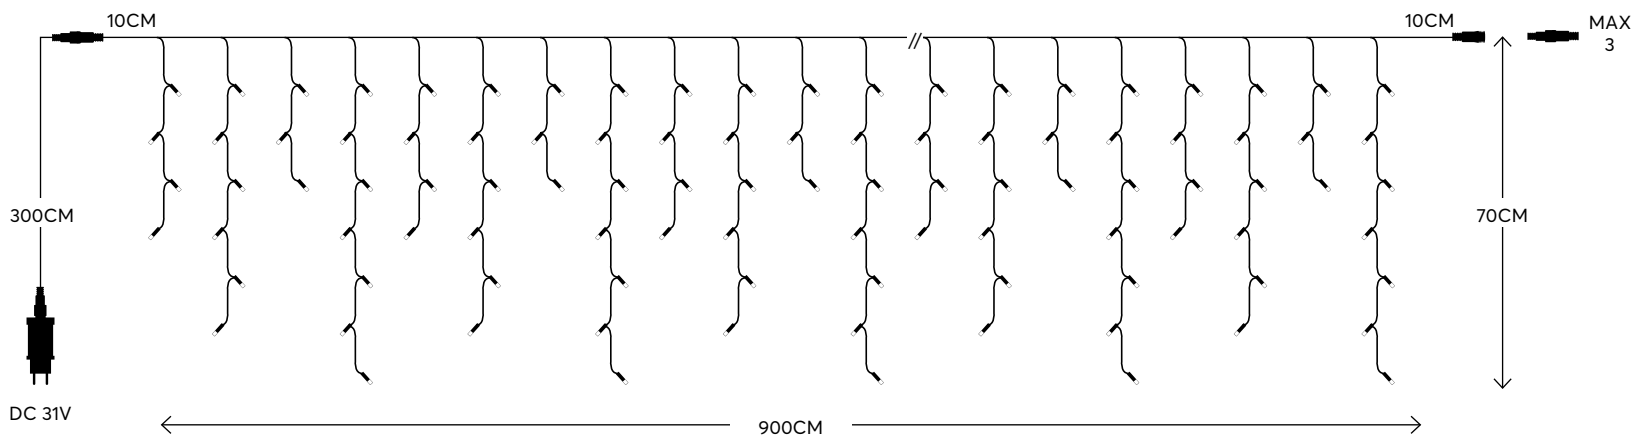

WARM WHITE
ΘΕΡΜΟ ΛΕΥΚΟ
2200-2300 KELVIN

600-11385
1202 23 92

5 207227 136900

300 LED (3mm)

60 x 4/6/3/7 LED

LINES
ΓΡΑΜΜΕΣ

TRANSPARENT CABLE
ΔΙΑΦΑΝΟ ΚΑΛΩΔΙΟ

W
MAX 7,2W

24 (MIN 1)