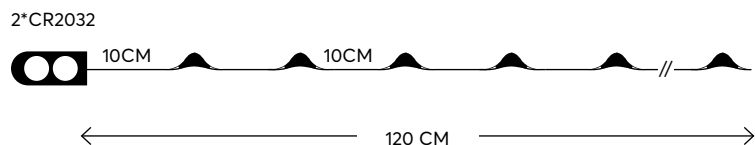

COPPER WIRE
ΜΠΡΟΝΖΕ ΧΑΛΚΟΣ

12 mini LED
WARM WHITE 2600-3000 KELVIN
ΘΕΡΜΟ ΛΕΥΚΟ

600-11241
1202 01 14

W
MAX 0.12W

48 (MIN 1)