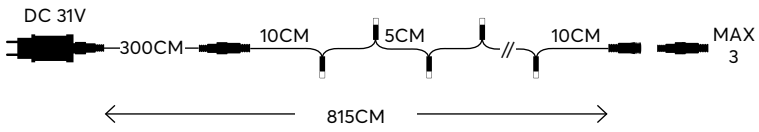

W
MAX 3.6W 48 (MIN 1)

GREEN CABLE
ΠΡΑΣΙΝΟ ΚΑΛΩΔΙΟ

100 LED (3mm)
PURPLE
ΜΩΒ 550-570 KELVIN

600-11334
1202 06 10

W
MAX 3.6W 48 (MIN 1)

TRANSPARENT CABLE
ΔΙΑΦΑΝΟ ΚΑΛΩΔΙΟ

100 LED (3mm)

WARM WHITE
ΘΕΡΜΟ ΛΕΥΚΟ 2200-2300 KELVIN