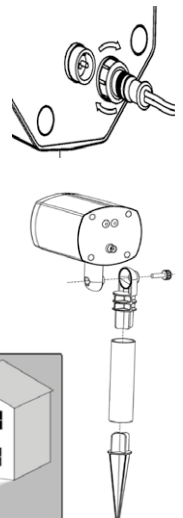

RED 650NM
ΚΟΚΚΙΝΟ 650NM
GREEN 532 NM
ΠΡΑΣΙΝΟ 532 NM

600-22302

1202 24 96

W
MAX 10W

■
12 (MIN 1)

PRODUCT SIZE
BODY OF LIGHT ONLY: 9.1 X9.2X 12.5CM
WITH OUTDOOR STAND: 37CM (HEIGHT)
WITH INDOOR STAND: 18.93CM (HEIGHT)

INPUT: 220V-240V 60 HZ AC
OUTPUT: DC 5V 2A LASER
CLASSIFICATION: CLASS II
MAXIMUM POWER OUTPUT: LESS THAN 1MW
WAVELENGTHS: 532 NM, 650 NM
PROJECTION COVERAGE: OVER 3000 SQ.FT.
OPERATING TEMPERATURE RANGE:
- 31°F TO 104°F (-35°C TO 40°C)

ΜΕΓΕΘΟΣ ΠΡΟΪΟΝΤΟΣ
ΣΩΜΑ ΜΟΝΟ ΤΟΥ: 9.1 X9.2X 12.5CM
ΜΕ ΕΞΩΤΕΡΙΚΟ ΣΤΑΝΤ: 37CM (ΥΨΟΣ)
ΜΕ ΕΣΩΤΕΡΙΚΟ ΣΤΑΝΤ: 18.93CM (ΥΨΟΣ)

ΕΙΣΟΔΟΣ: 220V-240V 60 HZ AC
ΕΞΟΔΟΣ: DC 5V 2A
ΚΛΑΣΗ LASER: ΚΛΑΣΗ II
ΜΕΓΙΣΤΗ ΙΣΧΥΣ ΕΞΟΔΟΥ: ΜΙΚΡΟΤΕΡΗ ΑΠΟ 1MW
ΜΗΚΗ ΚΥΜΑΤΟΣ: 532 NM, 650 NM
ΚΑΛΥΨΗ: ΠΑΝΩ ΑΠΟ 3.000FT2 / 278M2
ΕΥΡΟΣ ΘΕΡΜΟΚΡΑΣΙΑΣ ΛΕΙΤΟΥΡΓΙΑΣ:
- 31°F ΩΣ 104°F (-35°C ΩΣ 40°C)

ROTATING WITH CHANGING IMAGES
ΕΝΑΛΛΑΓΗ ΕΙΚΟΝΩΝ

RED DOT
ΚΟΚΚΙΝΗ ΚΟΥΚΚΙΔΑ

GREEN DOT
ΠΡΑΣΙΝΗ ΚΟΥΚΚΙΔΑ

RED + GREEN DOT
ΠΡΑΣΙΝΗ + ΚΟΚΚΙΝΗ ΚΟΥΚΚΙΔΑ

PROJECTION DISTANCE
ΑΠΟΣΤΑΣΗ ΠΡΟΒΟΛΗΣ

30 - 50M

LASER PROJECTOR LIGHT
ΠΡΟΒΟΛΕΑΣ ΛΕΙΖΕΡ

RED + GREEN DOT
ΠΡΑΣΙΝΗ + ΚΟΚΚΙΝΗ ΚΟΥΚΚΙΔΑ

MULTIFUNCTION
ΠΡΟΓΡΑΜΜΑ

2-WAY PUSH BUTTON:
ROTATING WITH IMAGES CHANGING, STEADY
4-WAY PUSH BUTTON:
RED, GREEN, RED + GREEN

2 ΠΡΟΓΡΑΜΜΑΤΩΝ:
ΕΝΑΛΛΑΓΗ ΕΙΚΟΝΩΝ, ΣΤΑΘΕΡΟ
4 ΠΡΟΓΡΑΜΜΑΤΩΝ:
ΚΟΚΚΙΝΟ, ΠΡΑΣΙΝΟ, ΚΟΚΚΙΝΟ + ΠΡΑΣΙΝΟ