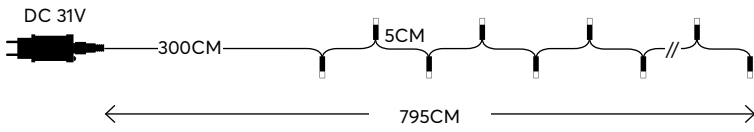

with 8 functions twinkle
με 8 προγράμματα