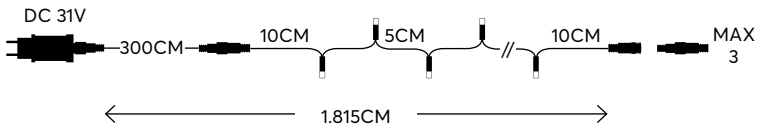

300 LED (3mm)
DAY LIGHT 2500-2700 KELVIN

600-11308
1202 15 08

W
MAX 8.4W 12 (MIN 1)

TRANSPARENT CABLE
ΔΙΑΦΑΝΟ ΚΑΛΩΔΙΟ

300 LED (3mm)
WARM WHITE 2200-2300 KELVIN
ΘΕΡΜΟ ΛΕΥΚΟ

600-11324
1202 15 08

W
MAX 8.4W 12 (MIN 1)