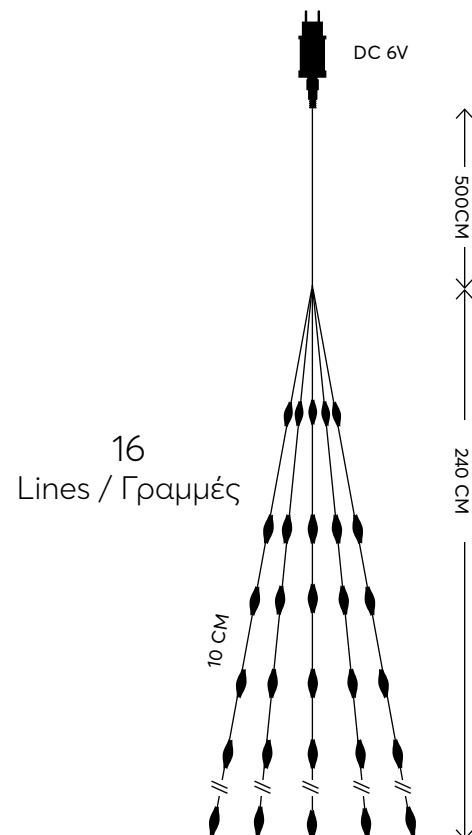

SILVER WIRE
ΑΣΗΜΙ ΧΑΛΚΟΣ

400 mini LED
DAY LIGHT 2500-3500 KELVIN

600-11771
1202 15 60

W
MAX 6 W 48 (MIN 1)