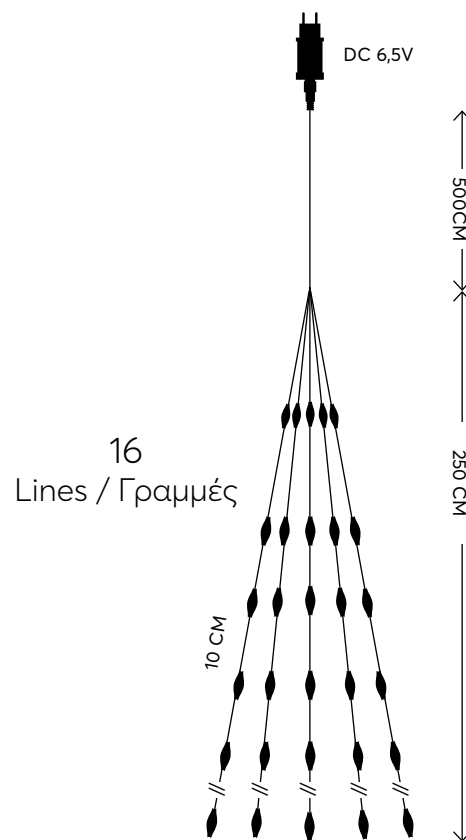

SILVER WIRE
ΑΣΗΜΙ ΧΑΛΚΟΣ

400 mini LED
WHITE
ΛΕΥΚΟ 10000-15000 KELVIN

600-11711
1202 15 60

W
MAX 6.5W 48 (MIN 1)