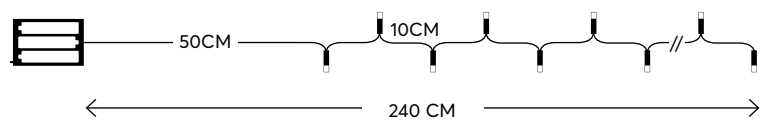

String LED lights, **battery powered**

LED σειρές με **μπαταρίες**

LED / bulb:
3V, 0.02A, 0.06W

3*AA 4.5V
Battery
Μπαταρία

LED
Durable and
energy-saving lights

50cm
Cable extension
Πρόέκταση καλωδίου

IP20

For indoor use
Για εσωτερική χρήση