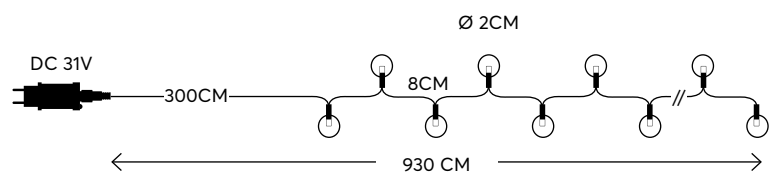

GREEN CABLE
ΠΡΑΣΙΝΟ ΚΑΛΩΔΙΟ

80 LED (5mm)

WARM WHITE
ΘΕΡΜΟ ΛΕΥΚΟ 2500-2800 KELVIN

600-11912

1202 09 36

W
MAX 3.6W

12 (MIN 1)