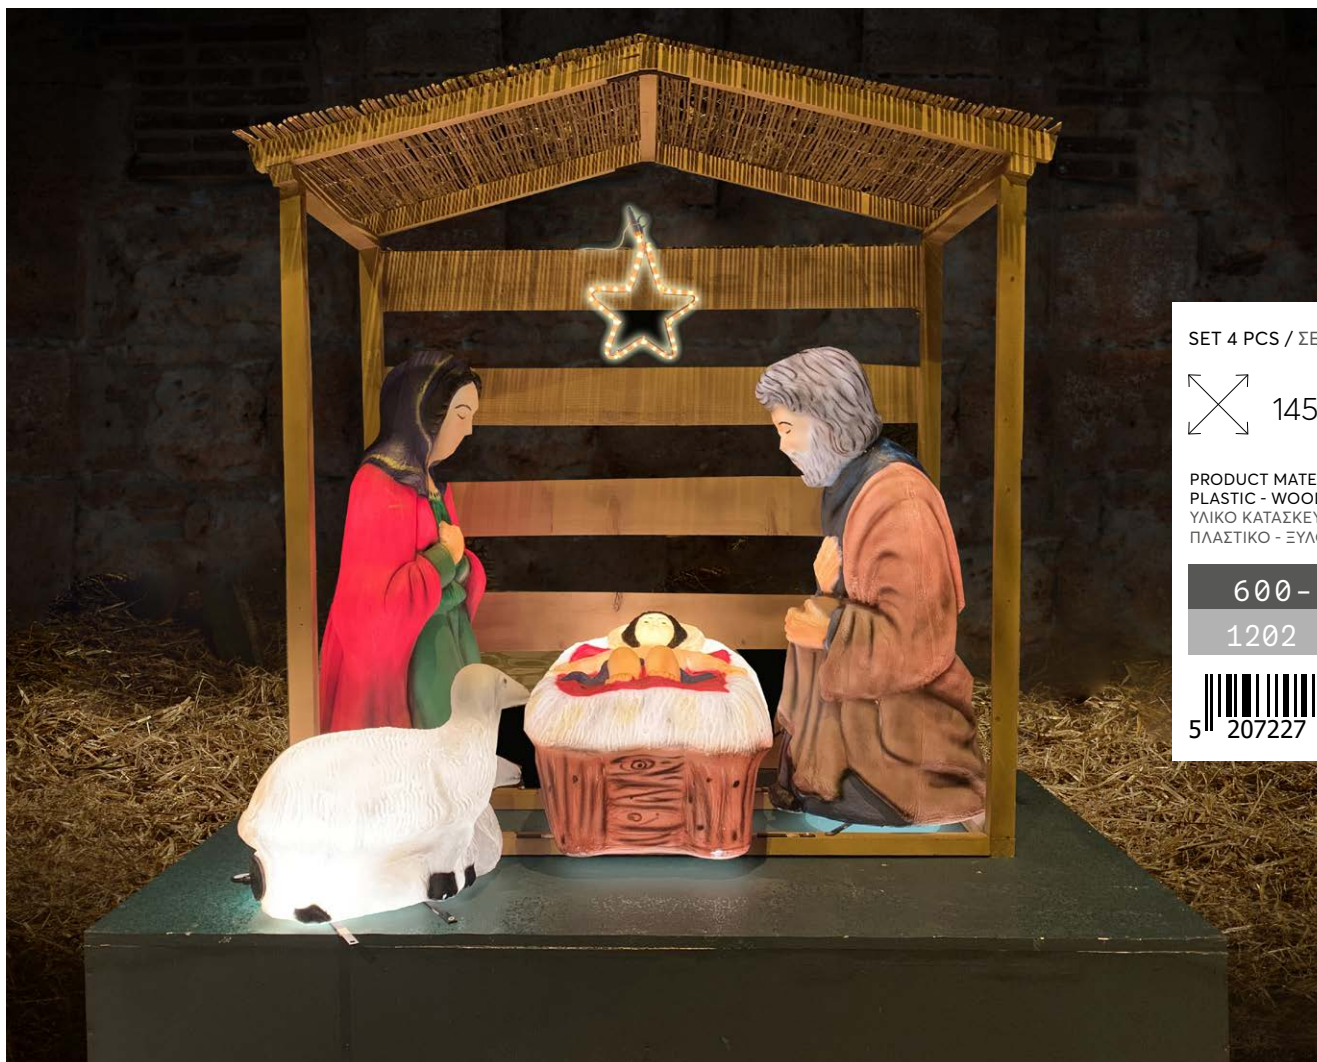

5 207227 103636

1 (MIN 1)

SET 4 PCS / ΣΕΤ 4 ΤΜΧ

145X150CM

PRODUCT MATERIAL:
PLASTIC - WOOD
ΥΛΙΚΟ ΚΑΤΑΣΚΕΥΗΣ:
ΠΛΑΣΤΙΚΟ - ΞΥΛΟ

W
MAX 184W

600-23082

1202 728 00