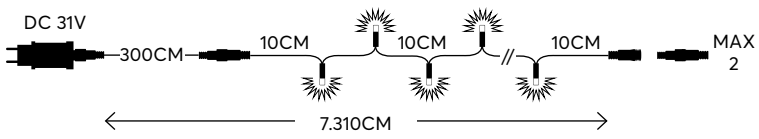

**ONLY FLASH
MONO FLASH**

GREEN CABLE
ΠΡΑΣΙΝΟ ΚΑΛΩΔΙΟ

300 LED (5mm)
WARM WHITE
ΘΕΡΜΟ ΛΕΥΚΟ 2600 KELVIN

600-11346
1202 22 50

W
MAX 7.2W

12 (MIN 1)

**ONLY FLASH
MONO FLASH**

GREEN CABLE
ΠΡΑΣΙΝΟ ΚΑΛΩΔΙΟ