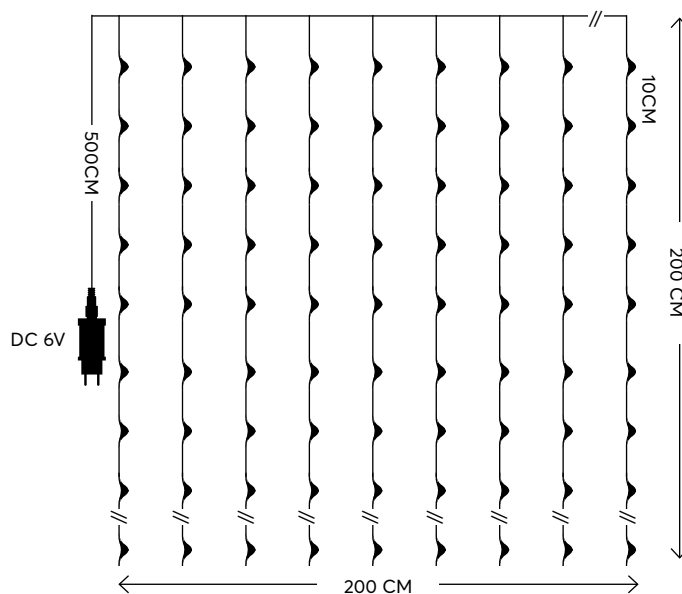

SILVER WIRE
ΑΣΗΜΙ ΧΑΛΚΟΣ

400 mini LED
WARM WHITE
ΘΕΡΜΟ ΛΕΥΚΟ 2600-3000 KELVIN

600-11718
1202 20 59

W
MAX 6W 40 (MIN 1)