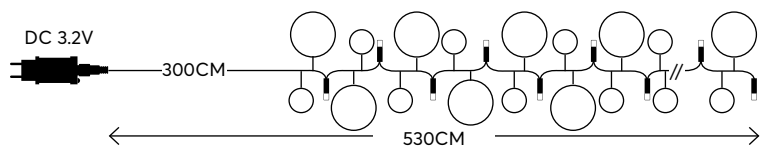

■
12 (MIN 1)

TRANSPARENT CABLE
ΔΙΑΦΑΝΟ ΚΑΛΩΔΙΟ

10 LED (5mm)

WARM WHITE
ΘΕΡΜΟ ΛΕΥΚΟ 2200-2300 KELVIN

600-11495

1202 05 60

W
MAX 1,92W

■
12 (MIN 1)