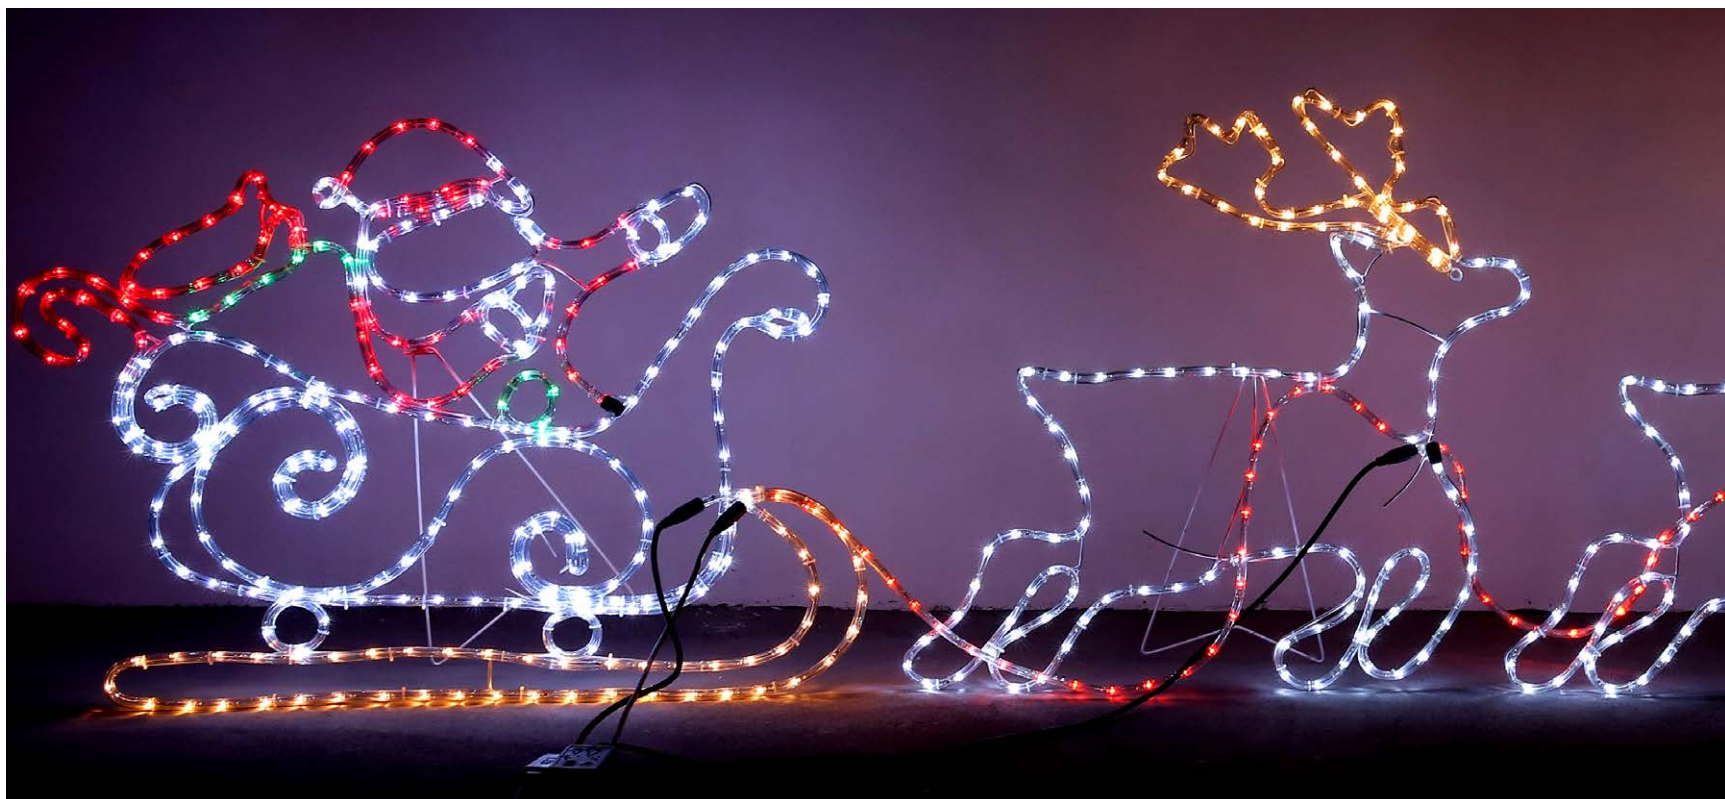

50X200CM

METERS ROPE LIGHT / ΜΕΤΡΑ ΦΩΤΟΣΩΛΗΝΑ: 23M
WATT / METER: 2W

600-20108

1202 69 68

W

MAX 44W

5 (MIN 1)

600 LED