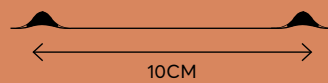

600-11716
1202 14 46

W
MAX 2.4W

■
40 (MIN 1)

Glow
decoration

String mini LED lights with copper wire
and multifunctions

Μini LED σειρές σε καλώδιο χαλκού
με πρόγραμμα

with 8 functions twinkle
με 8 προγράμματα