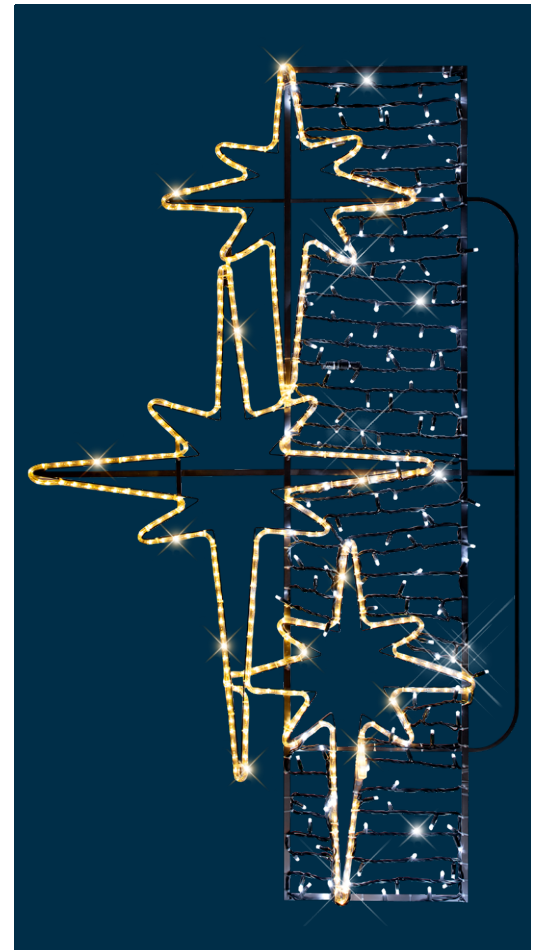

WARM WHITE / ΘΕΡΜΟ ΛΕΥΚΟ
WHITE / ΛΕΥΚΟ

2100 KELVIN
6000-10000 KELVIN

95X190CM

200 LED

NUMBER OF LAMPS IN LINE
ΑΡΙΘΜΟΣ ΛΑΜΠΤΗΡΩΝ ΣΕ ΓΡΑΜΜΗ

360 LED

NUMBER OF LED ROPE LIGHTS
ΑΡΙΘΜΟΣ ΛΑΜΠΤΗΡΩΝ LED ΦΩΤΟΣΩΛΗΝΑ

LED ROPE LIGHT METERS: 10M
ΜΕΤΡΑ LED ΦΩΤΟΣΩΛΗΝΑ: 10M

LED: 3V, 0.02A, 0.06W

W
MAX 46.8W

1 (MIN 1)

600-23046

1202 223 86