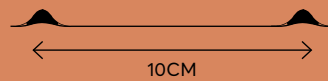

1202 07 18

W
MAX 3.6W

48 (MIN 1)

5 207227 137228

Glow
decoration

Mini LED lights with copper wire
"Octopus" and Curtain

Mini LED σε καλώδιο χαλκού
"Χταπόδι" και Κουρτίνα

LED / bulb:
3V