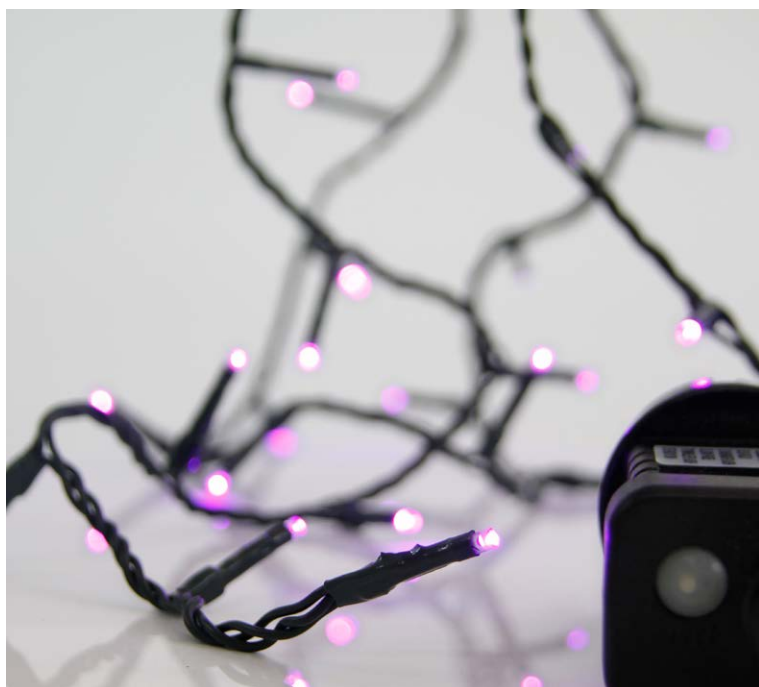

GREEN CABLE
ΠΡΑΣΙΝΟ ΚΑΛΩΔΙΟ

100 LED (3mm)
PURPLE
ΜΩΒ 550-570 KELVIN

600-11504
1202 05 99

W
MAX 3.6W 48 (MIN 1)