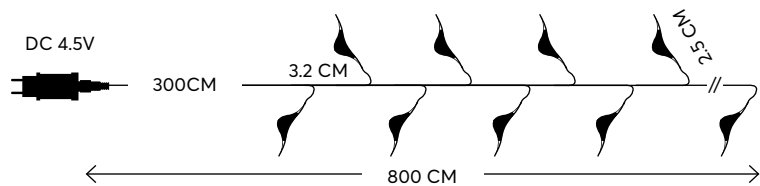

300 mini LED
WHITE
ΛΕΥΚΟ 6000-10000 KELVIN

600-11709

1202 11 44

W
MAX 6W

48 (MIN 1)

"Cluster"

COPPER WIRE
ΜΠΡΟΝΖΕ ΧΑΛΚΟΣ

300 mini LED
DAYLIGHT 2600-3000 KELVIN