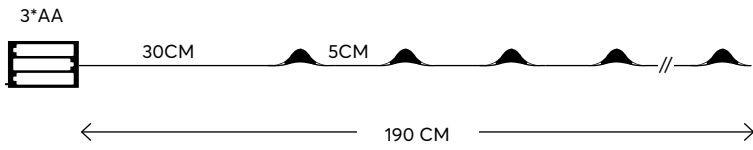

SILVER WIRE
ΑΣΗΜΙ ΧΑΛΚΟΣ

36 mini LED
WARM WHITE 2500-2800 KELVIN
ΘΕΡΜΟ ΛΕΥΚΟ

600-11288

1202 09 26

W
MAX 2.1W

12 (MIN 1)