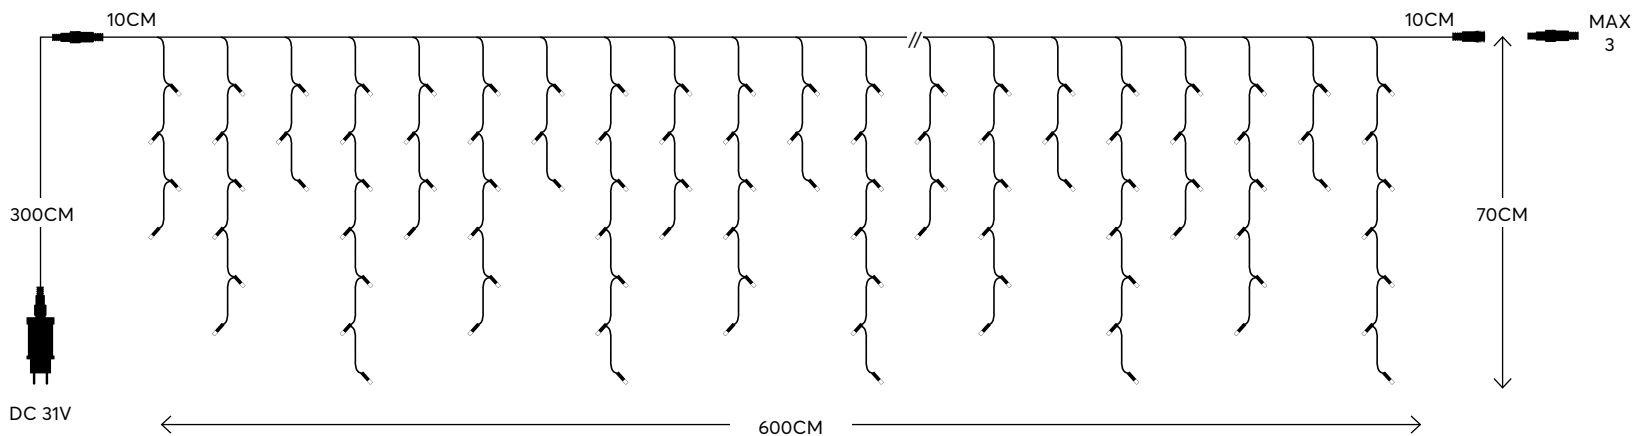

WARM WHITE
ΘΕΡΜΟ ΛΕΥΚΟ
2200-2300 KELVIN

600-11384
1202 16 64

5 207227 136894

200 LED (3mm)

40 x 4/6/3/7 LED

LINES
ΓΡΑΜΜΕΣ

TRANSPARENT CABLE
ΔΙΑΦΑΝΟ ΚΑΛΩΔΙΟ

W
MAX 6W

24 (MIN 1)