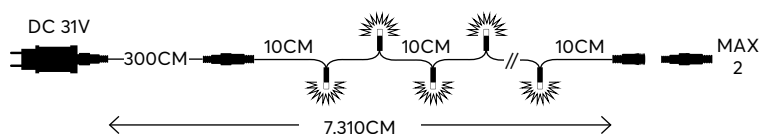

**ONLY FLASH
MONO FLASH**