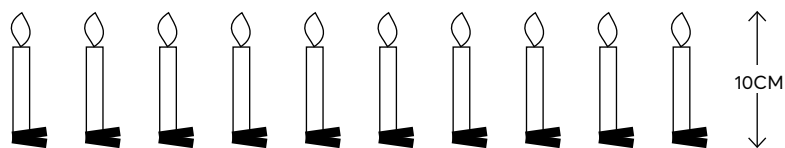

Set 10 candles
WARM WHITE
ΘΕΡΜΟ ΛΕΥΚΟ

600-11482

1202 16 64

10 (MIN 1)

Batteries included
Οι μπαταρίες περιλαμβάνονται

10*AAA 1*CR2025

Remote control for code 600-11481 & 600-11483
Τηλεχειριστήριο για τον κωδικό 600-11481 & 600-11483

600-40598

1202 01 58

20 (MIN 1)

WHITE / ΛΕΥΚΑ

600-11481

1202 05 72

20 (MIN 1)

RED / ΚΟΚΚΙΝΑ

600-11483

1202 05 72

20 (MIN 1)