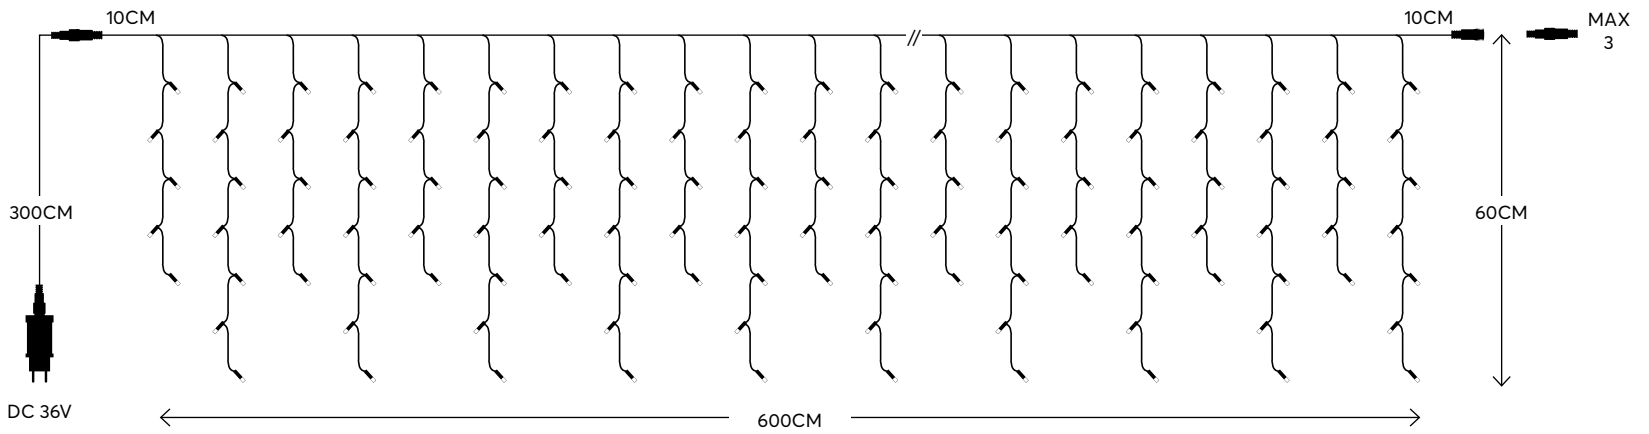

BLUE
ΜΠΛΕ
460-465 KELVIN

600-11368
1202 10 50

MULTI
ΧΡΩΜΑΤΙΣΤΟ
N/A KELVIN

600-11366
1202 10 50

TRANSPARENT CABLE
ΔΙΑΦΑΝΟ ΚΑΛΩΔΙΟ

288 LED (3mm)

W
MAX 8.4W

48 x 5/7 LED
LINES
ΓΡΑΜΜΕΣ