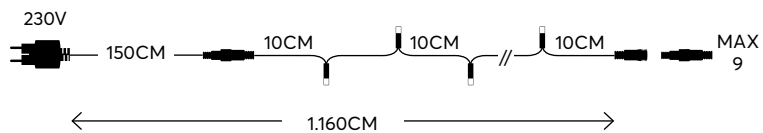

GREEN CABLE
ΠΡΑΣΙΝΟ ΚΑΛΩΔΙΟ

100 LED (5mm)
WARM WHITE
ΘΕΡΜΟ ΛΕΥΚΟ 2500-3500 KELVIN

600-11117
1202 23 47

W
MAX 3.7W

12 (MIN 1)

WHITE CABLE
ΛΕΥΚΟ ΚΑΛΩΔΙΟ

100 LED (5mm)

WHITE
ΛΕΥΚΟ