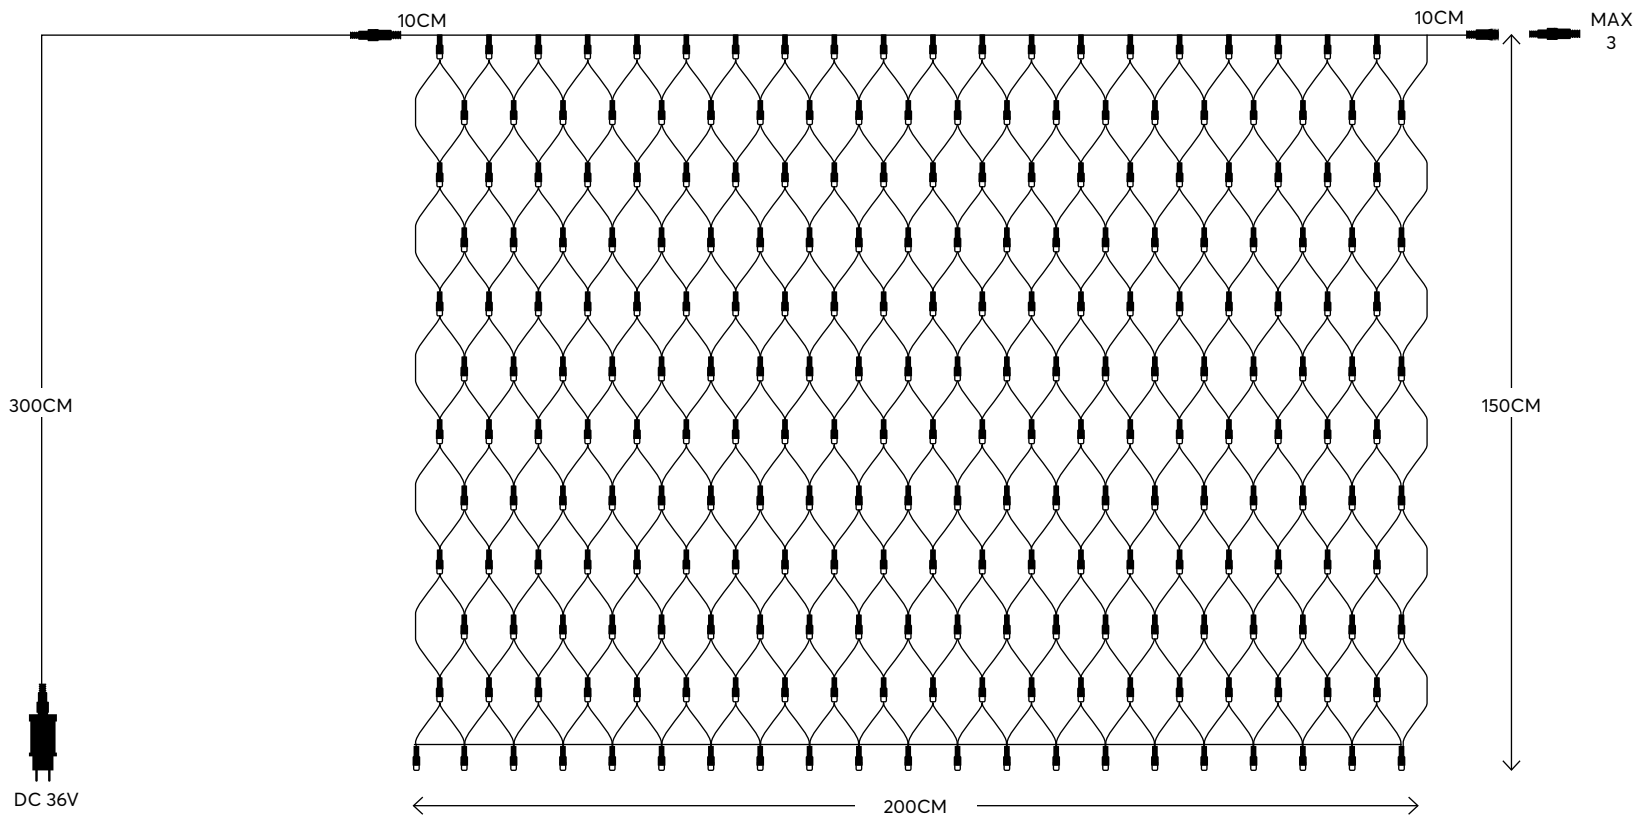

GREEN CABLE
ΠΡΑΣΙΝΟ ΚΑΛΩΔΙΟ

240 LED (3mm)

W
MAX 7.2W   24 (MIN 1)

24 FLASH

WHITE
ΛΕΥΚΟ

7500-8500 KELVIN

WARM WHITE
ΘΕΡΜΟ ΛΕΥΚΟ

2200-2300 KELVIN

WARM WHITE
ΘΕΡΜΟ ΛΕΥΚΟ

2200-2300 KELVIN

+

24 WHITE FLASHING
24 ΛΕΥΚΑ FLASH

7500-8500 KELVIN

600-11380

1202 15 50

600-11381

1202 15 50

600-11382

1202 15 50