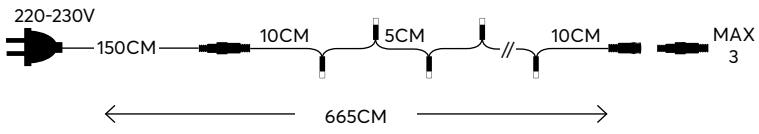

For indoor use
Για εσωτερική χρήση

 GREEN CABLE
ΠΡΑΣΙΝΟ ΚΑΛΩΔΙΟ

 100 bulbs (4mm)
WHITE
ΛΕΥΚΟ

600-10110
1202 05 72

W
MAX 17.5W

48 (MIN 1)

Classic
mode

 GREEN CABLE
ΠΡΑΣΙΝΟ ΚΑΛΩΔΙΟ