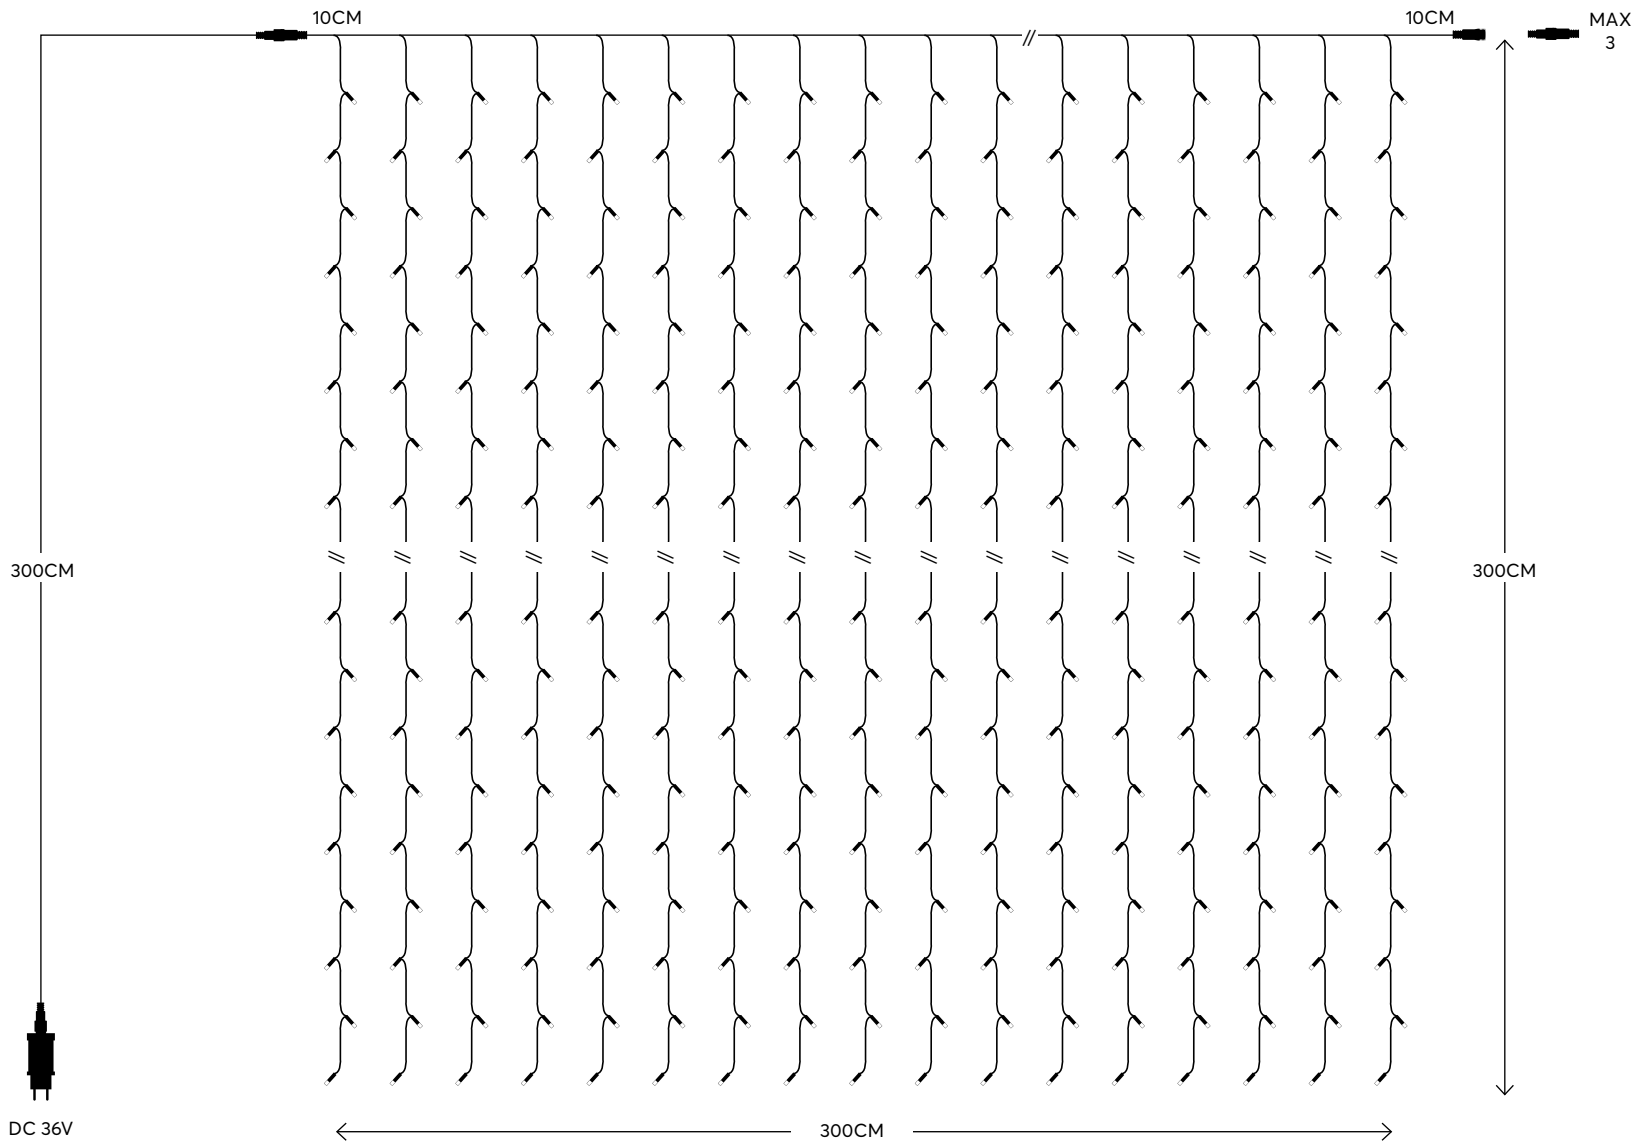

TRANSPARENT CABLE
ΔΙΑΦΑΝΟ ΚΑΛΩΔΙΟ

480 LED (3mm)

W
MAX 8.4W

20 x 24 LED
LINES
ΓΡΑΜΜΕΣ

12 (MIN 1)

WHITE
ΛΕΥΚΟ

7500-8500 KELVIN

600-11379

1202 35 36

WARM WHITE
ΘΕΡΜΟ ΛΕΥΚΟ

2200-2300 KELVIN

600-11375

1202 35 36