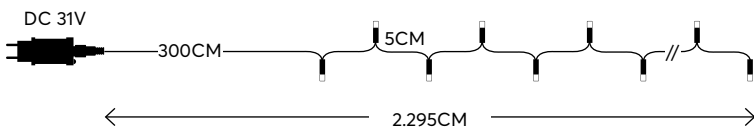

with 8 functions twinkle
με 8 προγράμματα