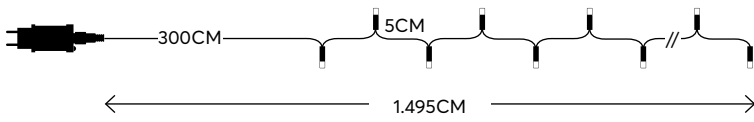

with 8 functions twinkle
με 8 προγράμματα