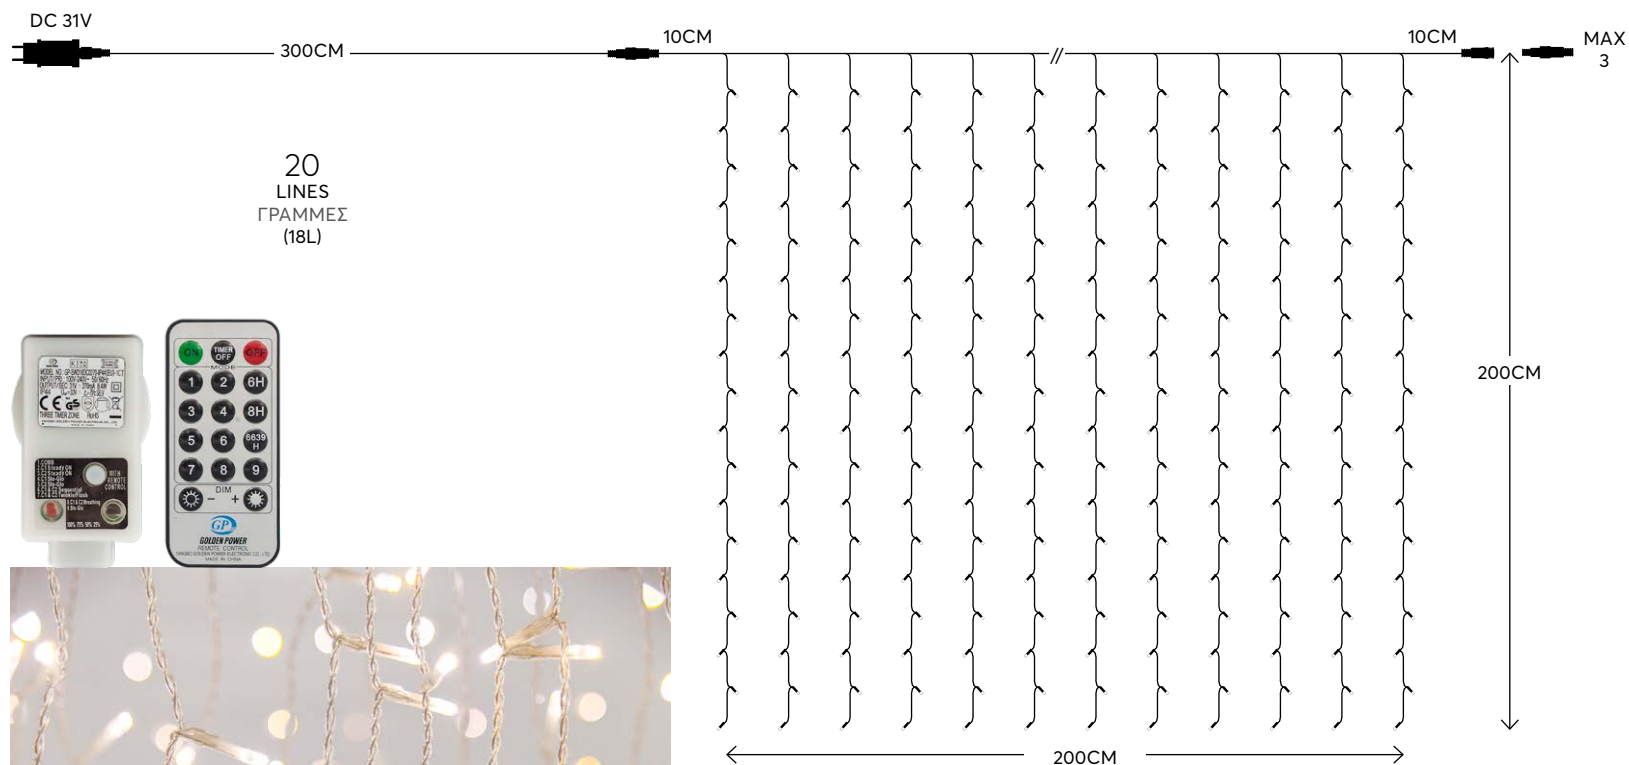

DOUBLECOLOR

TRANSPARENT CABLE
ΔΙΑΦΑΝΟ ΚΑΛΩΔΙΟ

360 LED (3mm)
WHITE & WARM WHITE 2200-2300 KELVIN
ΛΕΥΚΟ & ΘΕΡΜΟ ΛΕΥΚΟ

600-11861
1202 28 60

W
MAX 8.4W

20
20 (MIN 1)