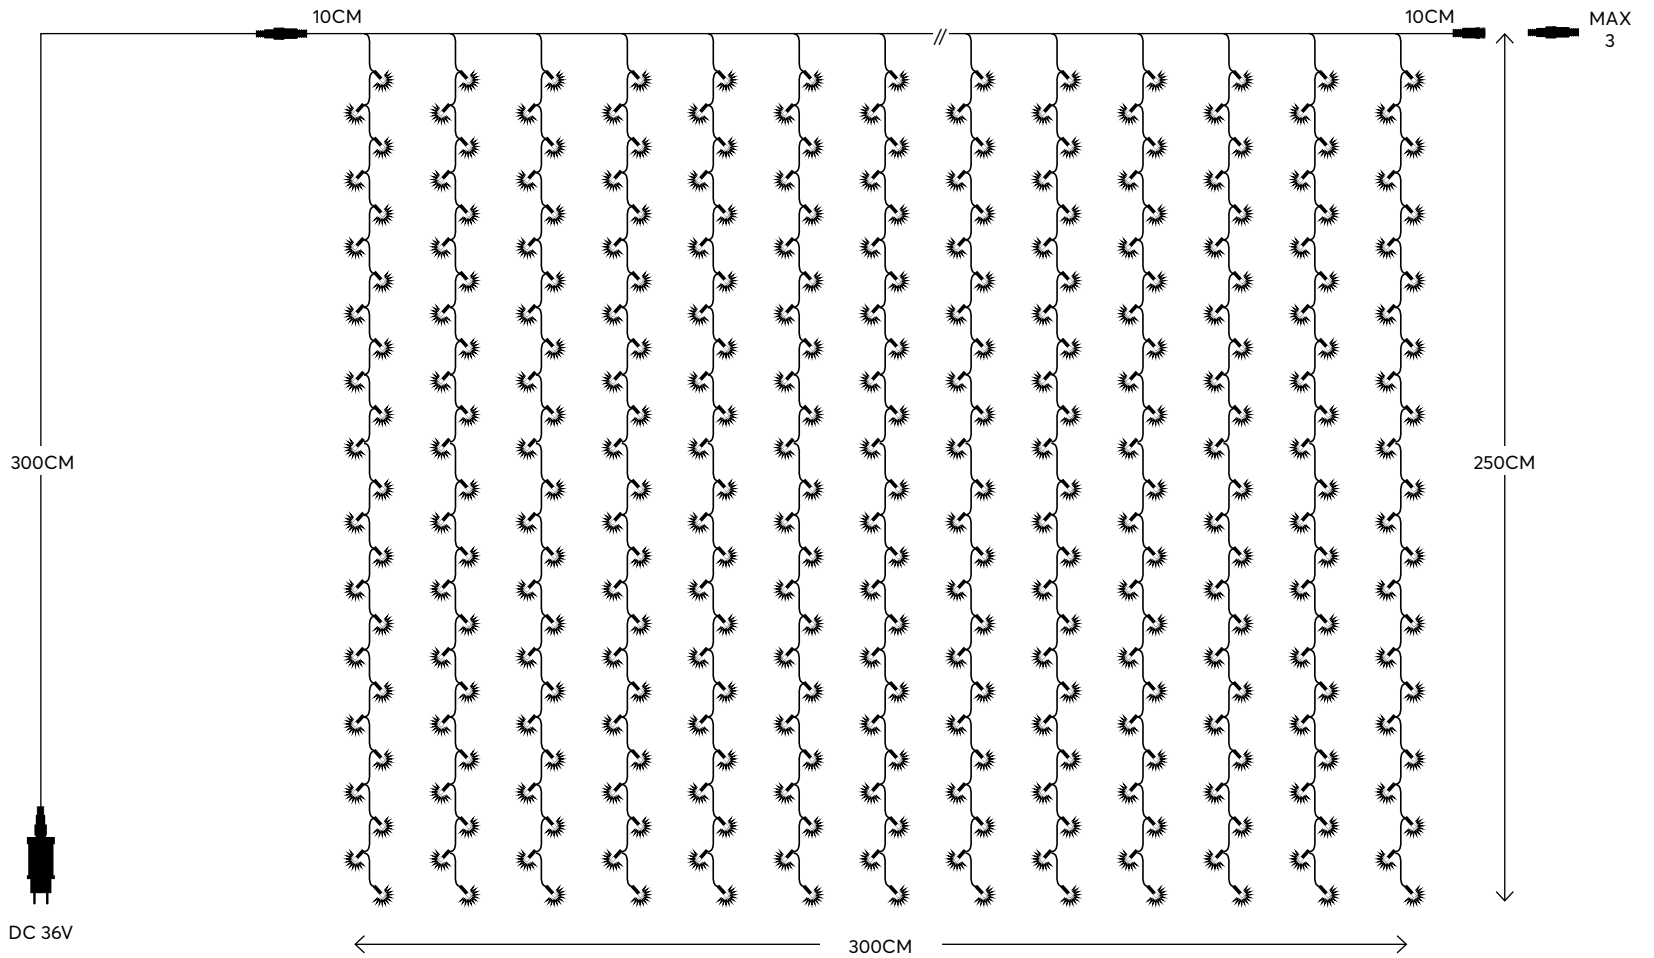

**ONLY FLASH
MONO FLASH**

TRANSPARENT CABLE
ΔΙΑΦΑΝΟ ΚΑΛΩΔΙΟ

500 LED (5mm) **W**
MAX 9W

20 x 25 LED
LINES ΓΡΑΜΜΕΣ
12 (MIN 1)

WHITE
ΛΕΥΚΟ
11000 KELVIN

600-11377
1202 41 78

WARM WHITE
ΘΕΡΜΟ ΛΕΥΚΟ
2600 KELVIN

600-11376
1202 41 78