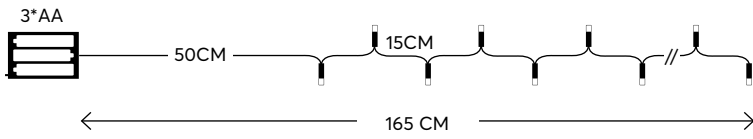

TRANSPARENT CABLE
ΔΙΑΦΑΝΟ ΚΑΛΩΔΙΟ

10 LED (5mm)
WARM WHITE
ΘΕΡΜΟ ΛΕΥΚΟ 2500-2800 KELVIN

600-11122
1202 03 54

W
MAX 0.6W

12 (MIN 1)