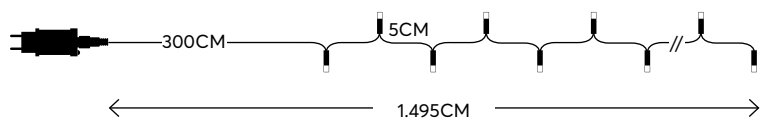

with 8 functions twinkle
με 8 προγράμματα

GREEN CABLE
ΠΡΑΣΙΝΟ ΚΑΛΩΔΙΟ

240 LED (3mm)
PINK
POZ N/A KELVIN

600-11537
1202 09 90

W
MAX 3.6W 24 (MIN 1)

with 8 functions twinkle
με 8 προγράμματα

GREEN CABLE
ΠΡΑΣΙΝΟ ΚΑΛΩΔΙΟ