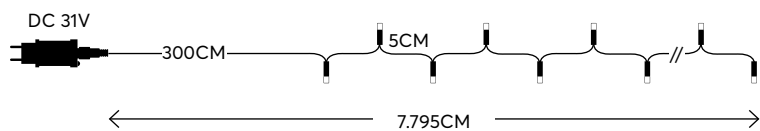

with 8 functions twinkle
με 8 προγράμματα