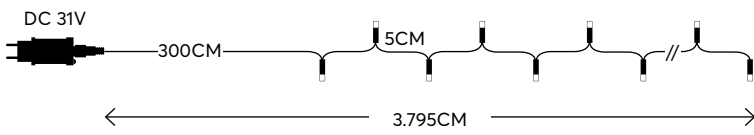

with 8 functions twinkle
με 8 προγράμματα