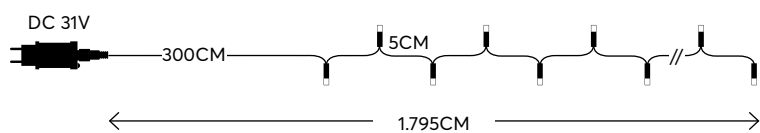

GREEN CABLE
ΠΡΑΣΙΝΟ ΚΑΛΩΔΙΟ

300 LED (3mm)
MULTI ΧΡΩΜΑΤΙΣΤΟ N/A KELVIN

600-11542

1202 10 95

W
MAX 3.6W 24 (MIN 1)

with 8 functions twinkle
με 8 προγράμματα

GREEN CABLE
ΠΡΑΣΙΝΟ ΚΑΛΩΔΙΟ

300 LED (3mm)
DAY LIGHT 2500-2800 KELVIN