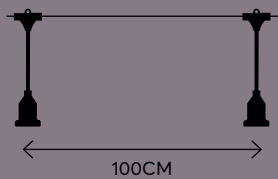

Outdoor garland, connectable

Γιρλάντα εξωτερικού χώρου,
επεκτεινόμενη

100CM

X 10 E27

220-240V
50HZ

150cm
Cable extension
Πρόεκταση καλωδίου

IP44

For indoor & outdoor use
Για εσωτερική & εξωτερική χρήση