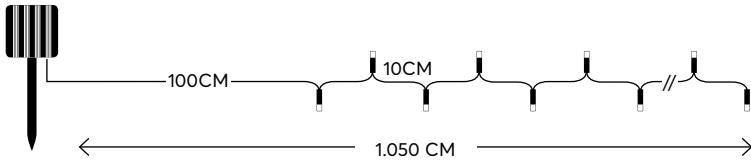

96 LED (5mm)
WARM WHITE
ΘΕΡΜΟ ΛΕΥΚΟ 2200-2300 KELVIN

600-11297
1202 05 99

W
MAX 3,6W

48 (MIN 1)