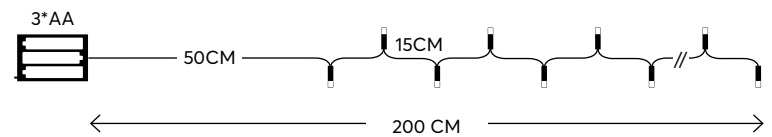

10 LED (5mm)
WARM WHITE
ΘΕΡΜΟ ΛΕΥΚΟ 2500-2800 KELVIN

600-11157
1202 04 99

W
MAX 0.45W 48 (MIN 1)