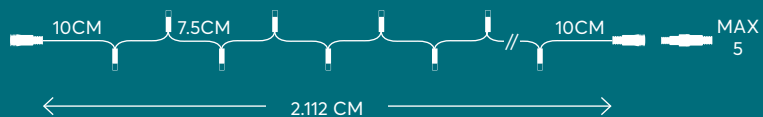

600-11803
1202 04 06

31V GREEN CABLE
ΠΡΑΣΙΝΟ ΚΑΛΩΔΙΟ 3m

MAX
1500 LED

W
MAX 12W

24 (MIN 1)

String LED lights without transformer, connectable

with 8 functions twinkle
με 8 προγράμματα

GREEN CABLE