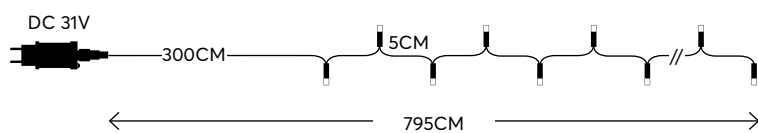

31V & 33V
Transformer
Μετασχηματιστής

LED
Durable and
energy-saving lights

300cm
Cable extension
Πρόεκταση καλωδίου

IP44

For indoor & outdoor use
Για εσωτερική & εξωτερική χρήση

with 8 functions twinkle
με 8 προγράμματα