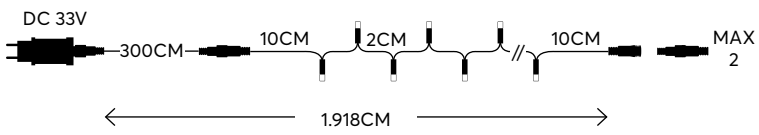

**EXTRA
DENSE/ΠΥΚΝΑ**

GREEN CABLE
ΠΡΑΣΙΝΟ ΚΑΛΩΔΙΟ

800 LED (3mm)

WARM WHITE
ΘΕΡΜΟ ΛΕΥΚΟ 2200-2300 KELVIN

600-11303

1202 22 88

W
MAX 12W

■
4 (MIN 1)