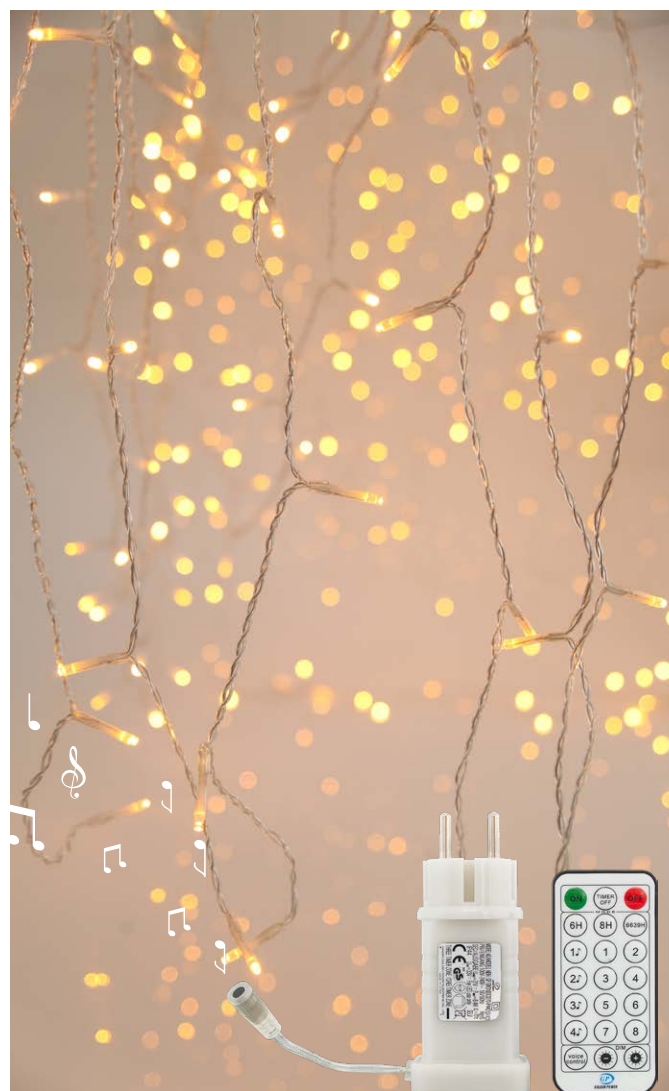

20 (MIN 1)

5 207227 093296

TIMER
ΧΡΟΝΟΔΙΑΚΟΠΤΗΣ

DIMMABLE
ΡΟΟΣΤΑΤΗΣ

Technology mode

SCAN ME

WATCH THE VIDEO
ΔΕΙΤΕ ΤΟ VIDEO

TECHNOLOGY LED "DOUBLECOLOR"
String LED lights & curtain, connectable