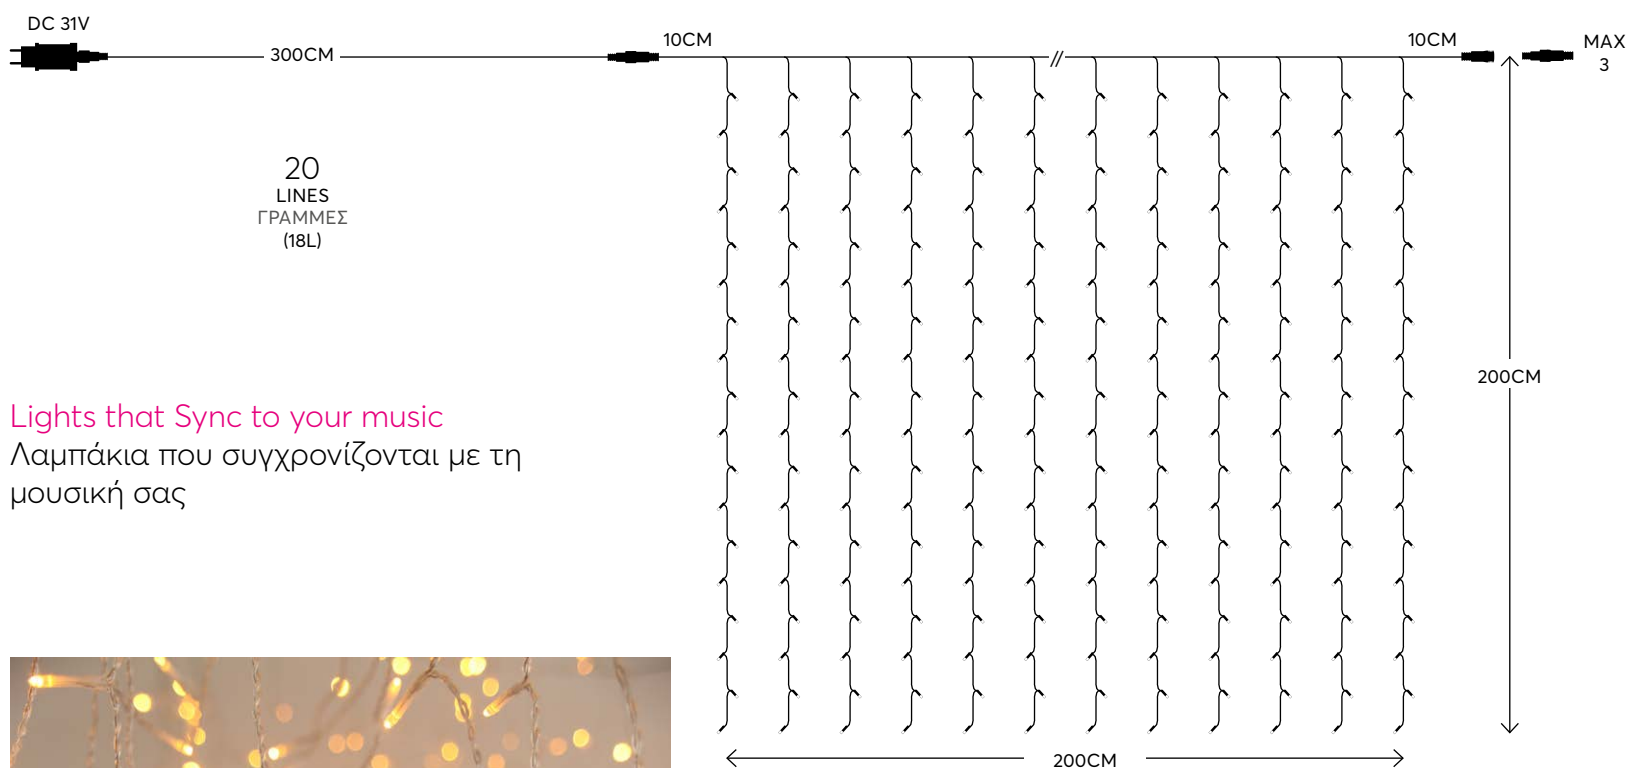

Lights that Sync to your music
Λαμπάκια που συγχρονίζονται με τη μουσική σας

RYTHMSYNC

TRANSPARENT CABLE
ΔΙΑΦΑΝΟ ΚΑΛΩΔΙΟ

360 LED (3mm)
WARM WHITE 2200-2300 KELVIN
ΘΕΡΜΟ ΛΕΥΚΟ

600-11871
1202 21 84

W
MAX 8.4W

20 (MIN 1)

5 207227 093296

TIMER
ΧΡΟΝΟΔΙΑΚΟΠΤΗΣ

DIMMABLE
ΡΟΟΣΤΑΤΗΣ