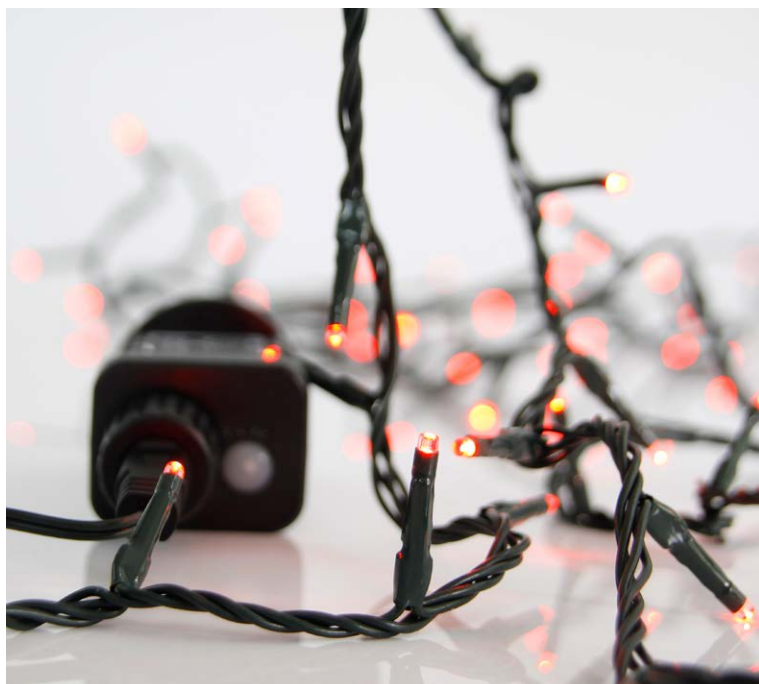

GREEN CABLE
ΠΡΑΣΙΝΟ ΚΑΛΩΔΙΟ

240 LED (3mm)
RED ΚΟΚΚΙΝΟ 620-625 KELVIN

600-11533
1202 09 90

W
MAX 3.6W 24 (MIN 1)