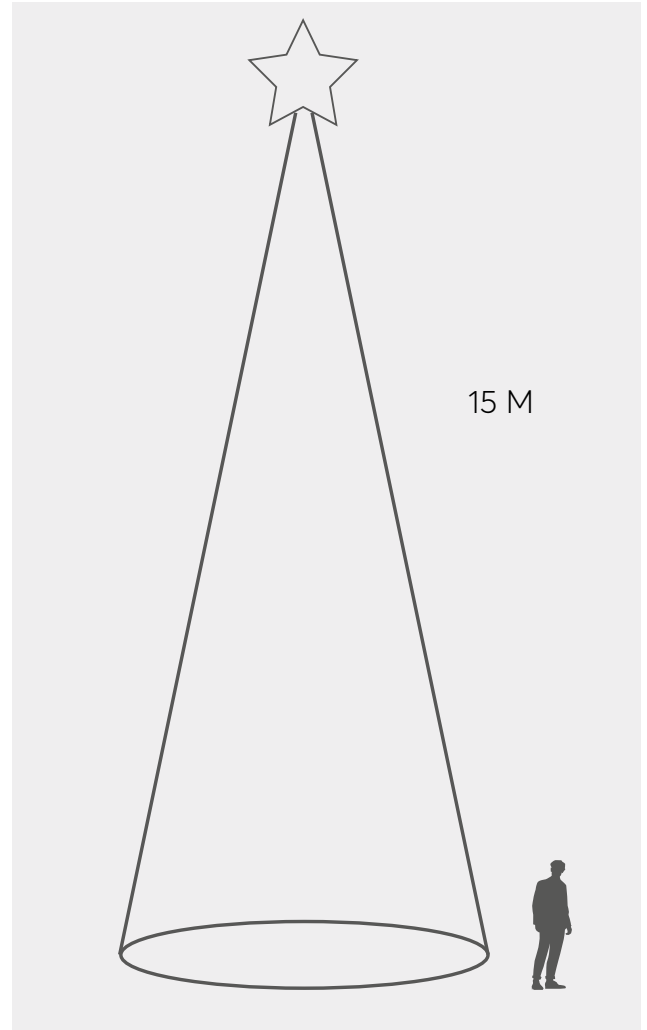

KE

1 (MIN 1)

Φωτίζεται με 250.000 LED με πρόγραμμα που δίνει ένα εντυπωσιακό αποτέλεσμα, κάνοντας το δέντρο να αλλάζει όψη κάθε δευτερόλεπτο.
Ένα μοναδικό στολίδι για κάθε πλατεία, πάρκο και προαύλιο χώρο που θα δημιουργήσει μια αξέχαστη εικόνα.