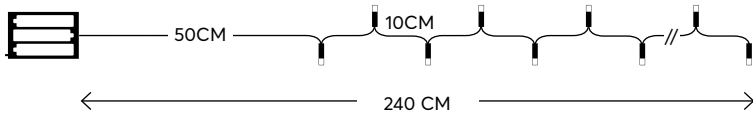

with 8 functions twinkle & timer
με 8 προγράμματα & χρονοδιακόπτη

TRANSPARENT CABLE
ΔΙΑΦΑΝΟ ΚΑΛΩΔΙΟ

20 LED (3mm)

WARM WHITE
ΘΕΡΜΟ ΛΕΥΚΟ 2500-2800 KELVIN

600-11158

1202 02 70

W

MAX 1.2W

40 (MIN 1)