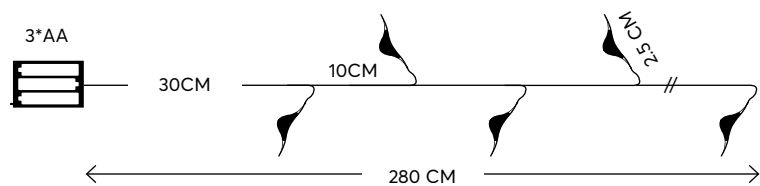

"Cluster"

COPPER WIRE
ΜΠΡΟΝΖΕ ΧΑΛΚΟΣ

50 mini LED

DAYLIGHT 2600-3000 KELVIN

600-11717

1202 02 70

W

MAX 0.5W

48 (MIN 1)

5 207227 054754