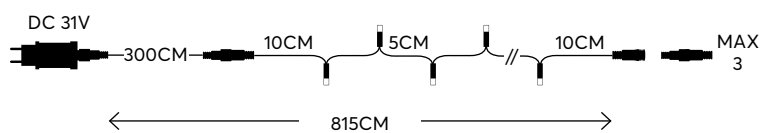

600-11335

1202 06 10

W

MAX 3.6W

48 (MIN 1)

GREEN CABLE
ΠΡΑΣΙΝΟ ΚΑΛΩΔΙΟ

100 LED (3mm)
GREEN
ΠΡΑΣΙΝΟ 515-520 KELVIN

600-11336
1202 06 10