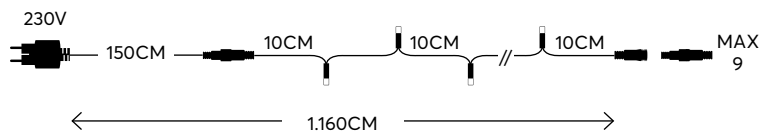

LED σειρές με καουτσούκ καλώδιο,
επεκτεινόμενες

LED / bulb:
3V, 0.01A, 0.03W

230V

LED
Durable and
energy-saving lights

150cm
Cable extension
Πρόεκταση καλωδίου

IP65

For outdoor use
Για εξωτερική χρήση

GREEN CABLE
ΠΡΑΣΙΝΟ ΚΑΛΩΔΙΟ