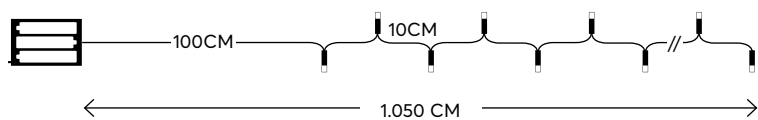

1202 02 70

W

MAX 1.2W

40 (MIN 1)

with 8 functions twinkle & timer
με 8 προγράμματα & χρονοδιακόπτη

GREEN CABLE
ΠΡΑΣΙΝΟ ΚΑΛΩΔΙΟ

96 LED (5mm)

WHITE
ΛΕΥΚΟ