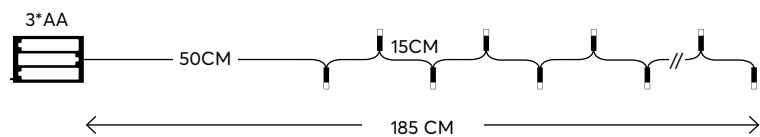

TRANSPARENT CABLE
ΔΙΑΦΑΝΟ ΚΑΛΩΔΙΟ

10 LED (5mm)

WARM WHITE
ΘΕΡΜΟ ΛΕΥΚΟ 2500-2800 KELVIN

600-11187
1202 04 26

W
MAX 0.6W 24 (MIN 1)