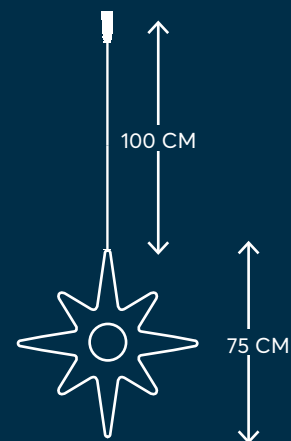

Do it YOURSELF

Φτιάξ'το μόνος σου

STAR OF BETHLEHEM / ΑΣΤΕΡΙ ΒΗΘΛΕΕΜ

NEON LED
(8x16mm)

WHITE CABLE
ΛΕΥΚΟ ΚΑΛΩΔΙΟ

WHITE
ΛΕΥΚΟ 6000-10000 KELVIN

600-11971

1202 31 20

W
MAX 32W

10 (MIN 1)