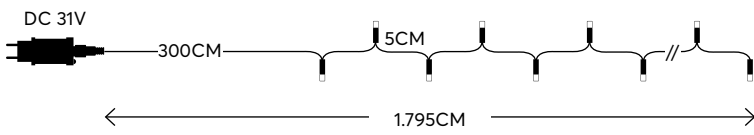

with 8 functions twinkle
με 8 προγράμματα