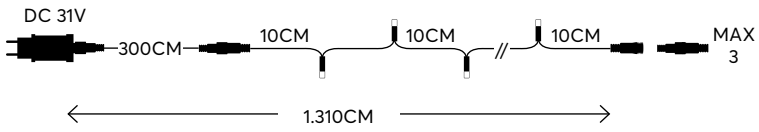

GREEN CABLE
ΠΡΑΣΙΝΟ ΚΑΛΩΔΙΟ

100 LED (3mm)

WHITE
ΛΕΥΚΟ

7500-8500 KELVIN

600-11310

1202 08 11

W

MAX 3.6W

36 (MIN 1)