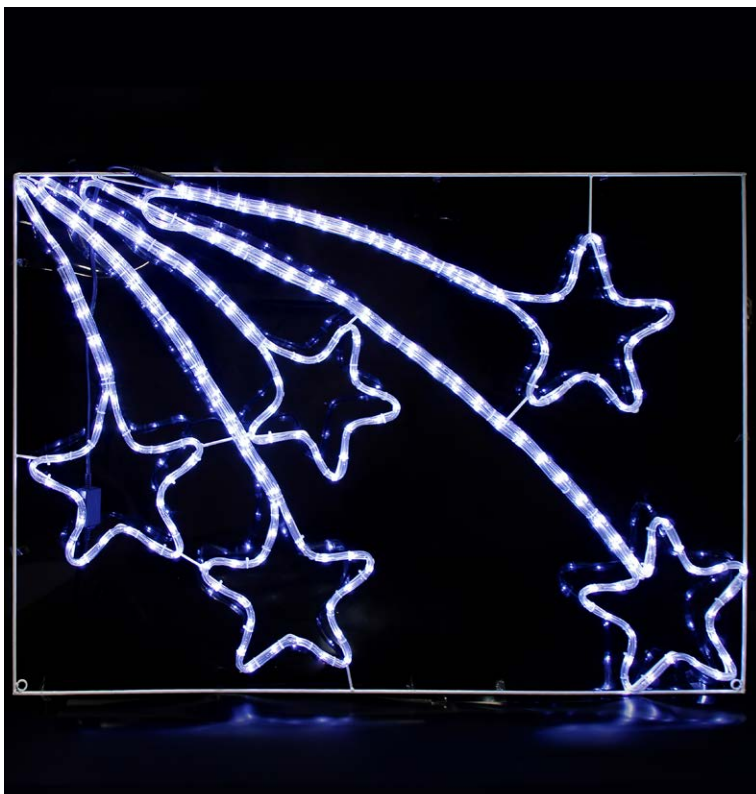

240 LED

WHITE
ΛΕΥΚΟ

6000-10000 KELVIN

110X75CM

METERS ROPE LIGHT / ΜΕΤΡΑ ΦΩΤΟΣΩΛΗΝΑ: 10M
WATT / METER: 3.4W

600-20083

1202 35 28

W
MAX 20W

5 (MIN 1)

5 207227 000522