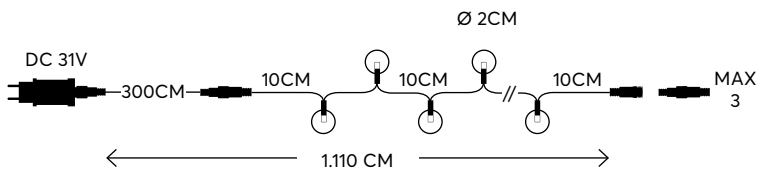

GREEN CABLE
ΠΡΑΣΙΝΟ ΚΑΛΩΔΙΟ

80 LED (3mm)
RGB N/A KELVIN

600-11913

1202 10 30

W
MAX 3.6W

■
12 (MIN 1)