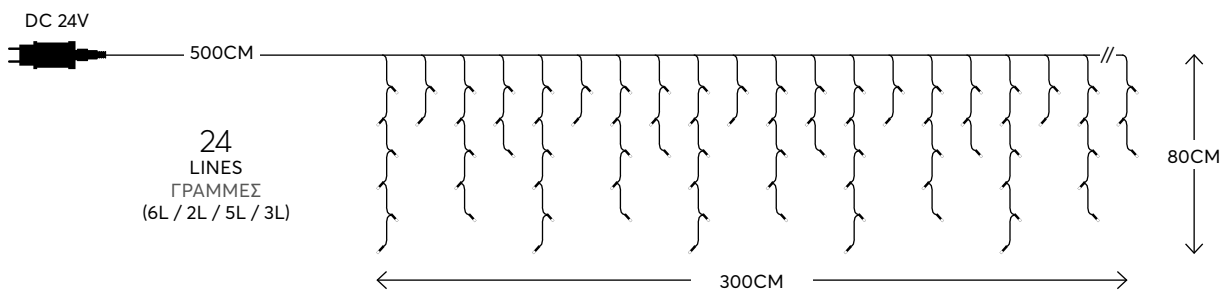

Icicle LED lights connection with bluetooth

LED βροχή, σύζευξη με Bluetooth

SCAN ME
AND DOWNLOAD THE
APP
ΣΑΡΩΣΕ ΜΕ
ΚΑΙ ΚΑΤΕΒΑΣΕ ΤΗΝ
ΕΦΑΡΜΟΓΗ

iOS
or
Android

TRANSPARENT CABLE
ΔΙΑΦΑΝΟ ΚΑΛΩΔΙΟ

128 LED (5mm)

MULTI
ΧΡΩΜΑΤΙΣΤΟ

N/A KELVIN

WARM WHITE
ΘΕΡΜΟ ΛΕΥΚΟ

2200-3500 KELVIN

ALTERNATELY
ΕΝΑΛΛΑΞ

600-11851

1202 21 84

W
MAX 2.7W

■
12 (MIN 1)