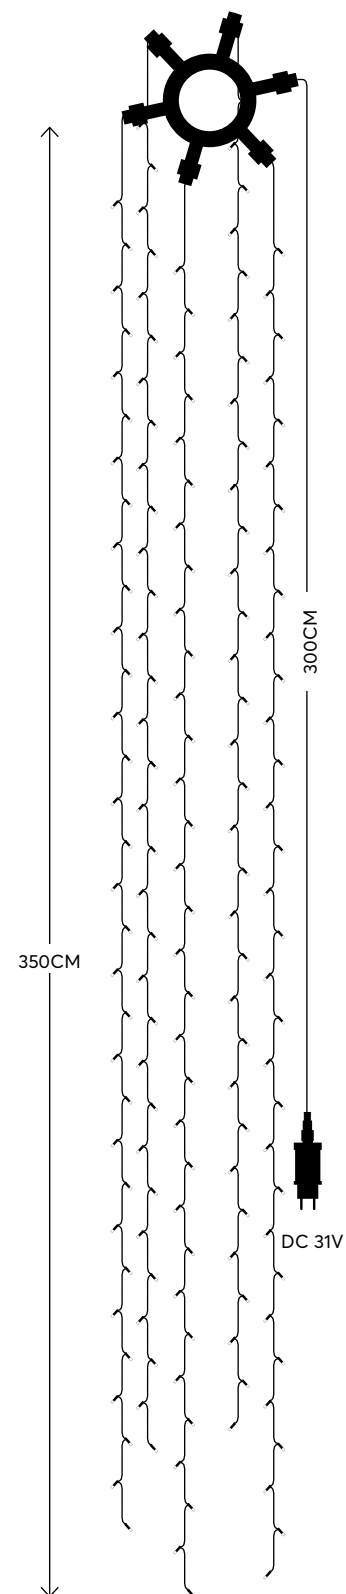

GREEN CABLE
ΠΡΑΣΙΝΟ ΚΑΛΩΔΙΟ

175 LED (3mm)

5 X 35 LED
LINES / ΓΡΑΜΜΕΣ

W MAX 3.6W 18 (MIN 1)

WHITE
ΛΕΥΚΟ

7500-8500 KELVIN

600-11390
1202 14 56

WARM WHITE
ΘΕΡΜΟ ΛΕΥΚΟ

2200-2300 KELVIN

600-11391
1202 14 56