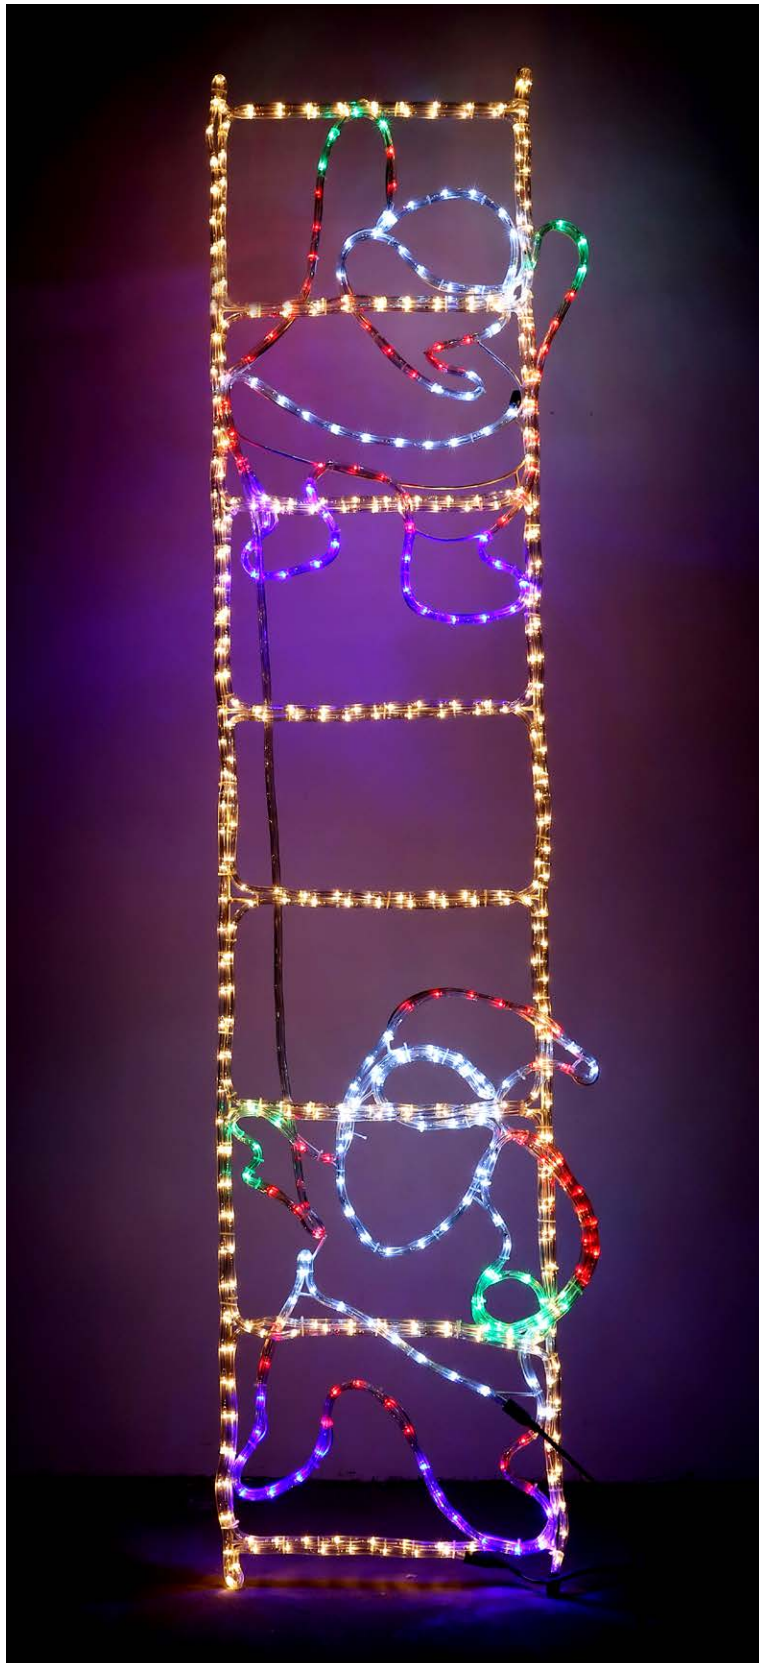

552 LED

WHITE / ΛΕΥΚΟ 6000-10000 KELVIN
RED / ΚΟΚΚΙΝΟ 1000 KELVIN
YELLOW / ΚΙΤΡΙΝΟ N/A KELVIN
GREEN / ΠΡΑΣΙΝΟ 8752 KELVIN

50X200CM

METERS ROPE LIGHT / ΜΕΤΡΑ ΦΩΤΟΣΩΛΗΝΑ: 23M
WATT / METER: 2W

600-20108

1202 69 68

W

MAX 44W

5 (MIN 1)