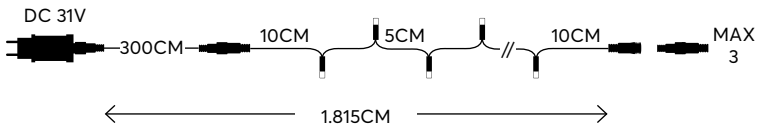

WHITE
ΛΕΥΚΟ 7500-8500 KELVIN

ALTERNATELY
ΕΝΑΛΛΑΞ

600-11316
1202 10 40

W
MAX 6W

36 (MIN 1)

GREEN CABLE
ΠΡΑΣΙΝΟ ΚΑΛΩΔΙΟ

 **300 LED** (3mm)
WARM WHITE 2200-2300 KELVIN
ΘΕΡΜΟ ΛΕΥΚΟ

600-11318
1202 15 08