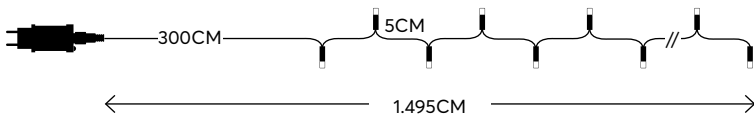

with 8 functions twinkle
με 8 προγράμματα

GREEN CABLE
ΠΡΑΣΙΝΟ ΚΑΛΩΔΙΟ

240 LED (3mm)
PINK
POZ N/A KELVIN

600-11537
1202 09 90

W
MAX 3.6W 24 (MIN 1)

with 8 functions twinkle
με 8 προγράμματα

GREEN CABLE
ΠΡΑΣΙΝΟ ΚΑΛΩΔΙΟ