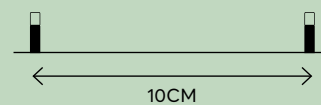

8 (MIN 1)

Glow
decoration

Led icicle, curtain, net and octopus,
connectable

**Led βροχές, κουρτίνες, δίχτυ και χταπόδι,
ΕΠΕΚΤΕΙΝΟΜΕΝΑ**

 Led / bulb:
3V, 0.02A, 0.06W

LED
Durable and
energy-saving lights

 Transformer
Μετασχηματιστής