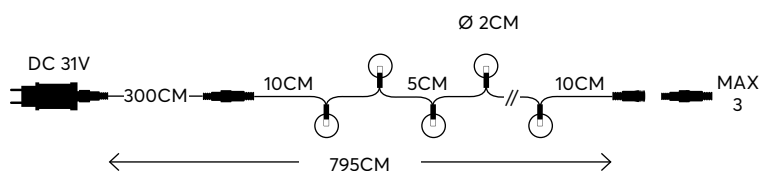

LED / bulb:
3V-0,02A-0,06W

31V
Transformer
Μετασχηματιστής

LED
Durable and
energy-saving lights

Cable extension
Προέκταση καλωδίου

IP44

For indoor & outdoor use
Για εσωτερική & εξωτερική χρήση

TRANSPARENT CABLE
ΔΙΑΦΑΝΟ ΚΑΛΩΔΙΟ