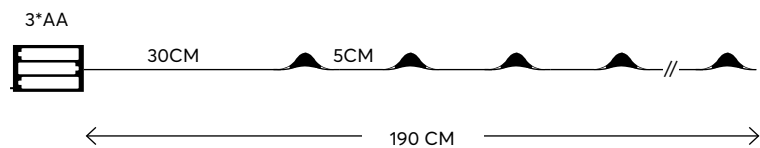

LED / bulb:
3V-0,02A-0,06W

Battery
Μπαταρία

LED
Durable and
energy-saving lights

30-50cm
Cable extension
Προέκταση καλωδίου

IP20

For indoor use
Για εσωτερική χρήση

SCAN ME

WATCH THE VIDEO
ΔΕΙΤΕ TO VIDEO