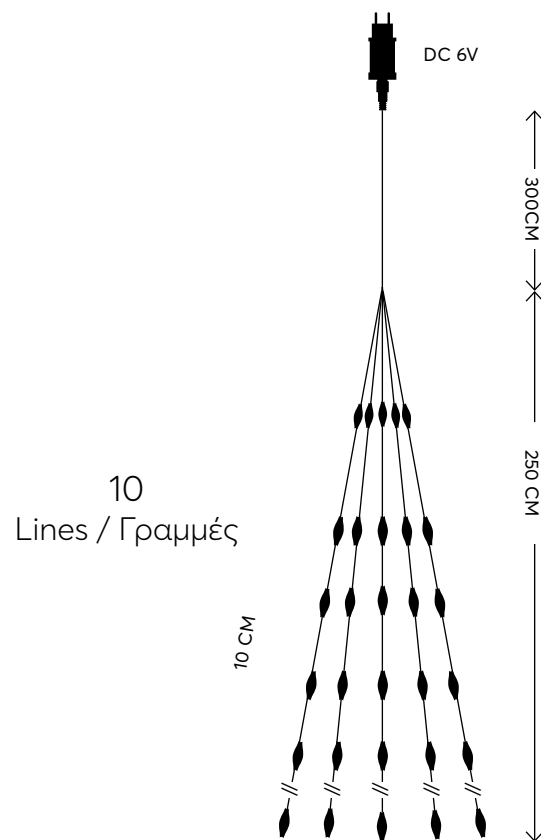

with 8 functions twinkle
με 8 προγράμματα

SILVER WIRE
ΑΣΗΜΙ ΧΑΛΚΟΣ

250 mini LED
WARM WHITE 2500-3500 KELVIN
ΘΕΡΜΟ ΛΕΥΚΟ

600-11202
1202 09 36

W
MAX 3.6W 30 (MIN 1)