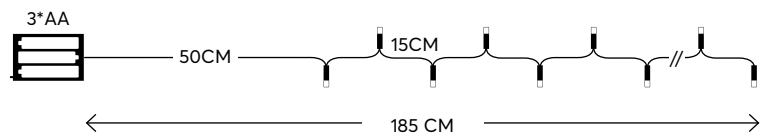

600-11262
1202 06 24

W
MAX 0.6W

12 (MIN 1)

 TRANSPARENT CABLE
ΔΙΑΦΑΝΟ ΚΑΛΩΔΙΟ

 **10 LED** (5mm)
WARM WHITE
ΘΕΡΜΟ ΛΕΥΚΟ 2500-2800 KELVIN

600-11264
1202 06 24

W
MAX 0.6W

24 (MIN 1)