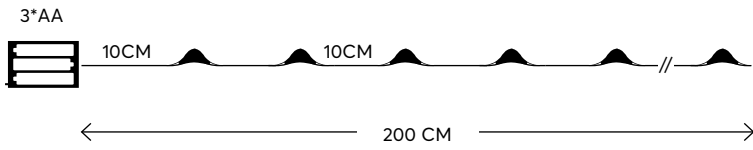

COPPER WIRE
ΜΠΡΟΝΖΕ ΧΑΛΚΟΣ

20 mini LED
WARM WHITE 2600-3000 KELVIN
ΘΕΡΜΟ ΛΕΥΚΟ

600-11713
1202 01 66

W
MAX 0.2W

48 (MIN 1)