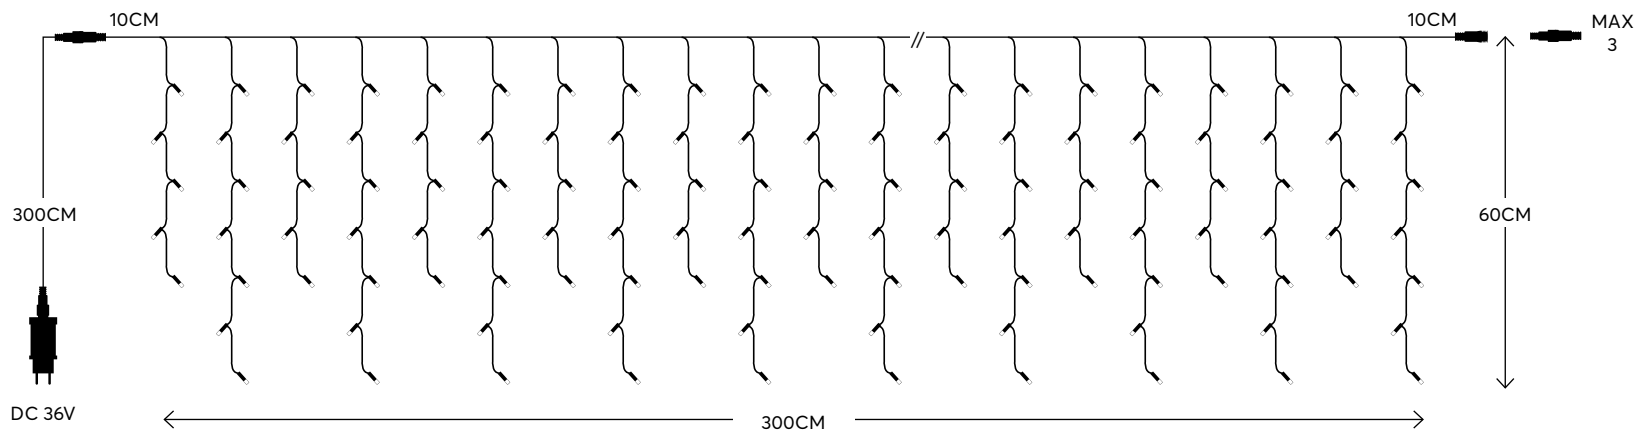

TRANSPARENT CABLE
ΔΙΑΦΑΝΟ ΚΑΛΩΔΙΟ

144 LED (3mm)

24 x 5/7 LED
LINES
ΓΡΑΜΜΕΣ

with 8 functions twinkle
με 8 προγράμματα

W
MAX 6W

■
24 (MIN 1)

WHITE
ΛΕΥΚΟ
7500-8500 KELVIN

600-11354
1202 11 65

WARM WHITE
ΘΕΡΜΟ ΛΕΥΚΟ
2200-2300 KELVIN

600-11359
1202 11 65

BLUE
ΜΠΛΕ
460-465 KELVIN

600-11368
1202 10 50

MULTI
ΧΡΩΜΑΤΙΣΤΟ
N/A KELVIN

600-11366
1202 10 50