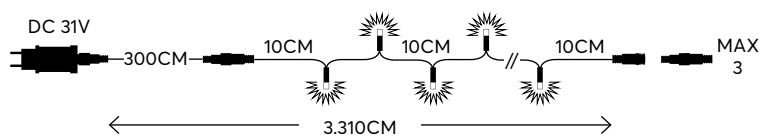

FLASH LED σειρές, επεκτεινόμενες

 LED / bulb:
3V, 0.01A, 0.03W

LED
Durable and
energy-saving lights

 Transformer
Μετασχηματιστής

 300cm
Cable extension
Πρόέκταση καλωδίου

IP44

For indoor & outdoor use
Για εσωτερική & εξωτερική χρήση