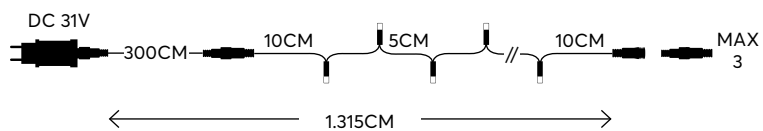

100 LED (3mm)
DAY LIGHT 2500-2800 KELVIN

600-11831

1202 08 11

W
MAX 3.6W

■
48 (MIN 1)

GREEN CABLE
ΠΡΑΣΙΝΟ ΚΑΛΩΔΙΟ

200 LED (3mm)

WARM WHITE
ΘΕΡΜΟ ΛΕΥΚΟ 2500-2800 KELVIN