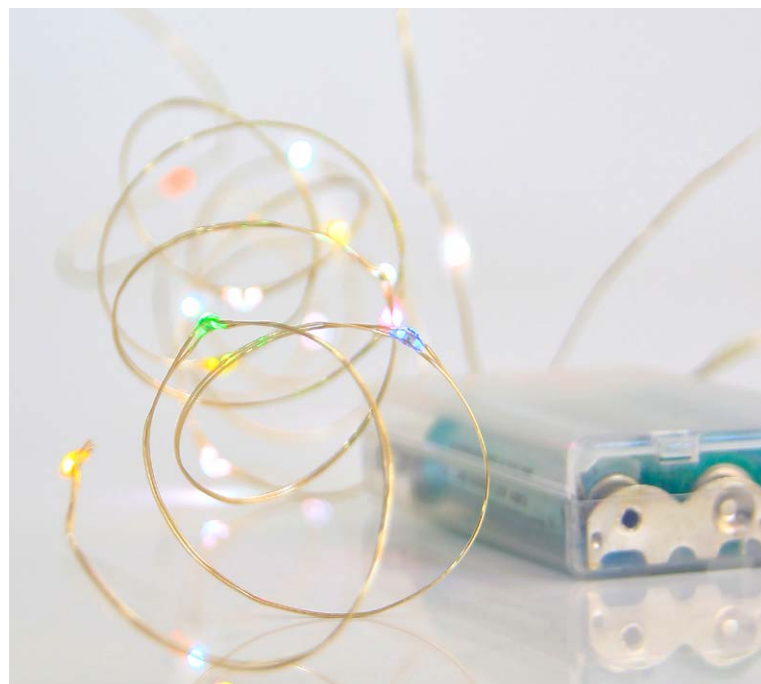

SILVER WIRE
ΑΣΗΜΙ ΧΑΛΚΟΣ

20 mini LED
MULTI N/A KELVIN
ΧΡΩΜΑΤΙΣΤΟ

600-11714
1202 01 66

W
MAX 0.2W 48 (MIN 1)