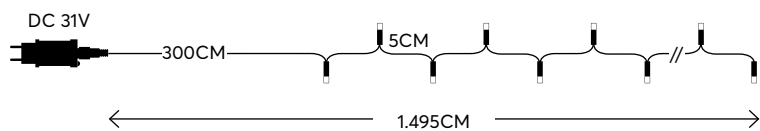

with 8 functions twinkle
με 8 προγράμματα