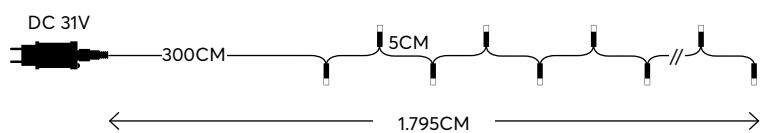

TRANSPARENT CABLE
ΔΙΑΦΑΝΟ ΚΑΛΩΔΙΟ

240 LED (3mm)
OPAL MULTI
ΧΡΩΜΑΤΙΣΤΟ ΟΠΑΛ N/A KELVIN

600-11586

1202 10 90

W
MAX 3.6W 24 (MIN 1)

with 8 functions twinkle
με 8 προγράμματα

GREEN CABLE
ΠΡΑΣΙΝΟ ΚΑΛΩΔΙΟ

300 LED (3mm)
WHITE
ΛΕΥΚΟ 7500-8500 KELVIN