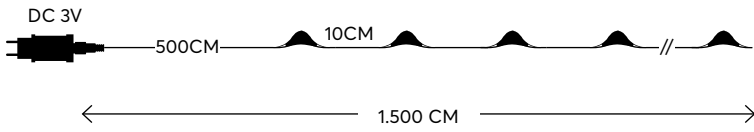

W
MAX 3.6W 48 (MIN 1)

SILVER WIRE
ΑΣΗΜΙ ΧΑΛΚΟΣ

100 mini LED
RED
ΚΟΚΚΙΝΟ 10000 KELVIN

600-11721
1202 07 18

W
MAX 1.8W 48 (MIN 1)

SILVER WIRE
ΑΣΗΜΙ ΧΑΛΚΟΣ

100 mini LED
BLUE
ΜΠΛΕ 10000 KELVIN

600-11722
1202 07 18