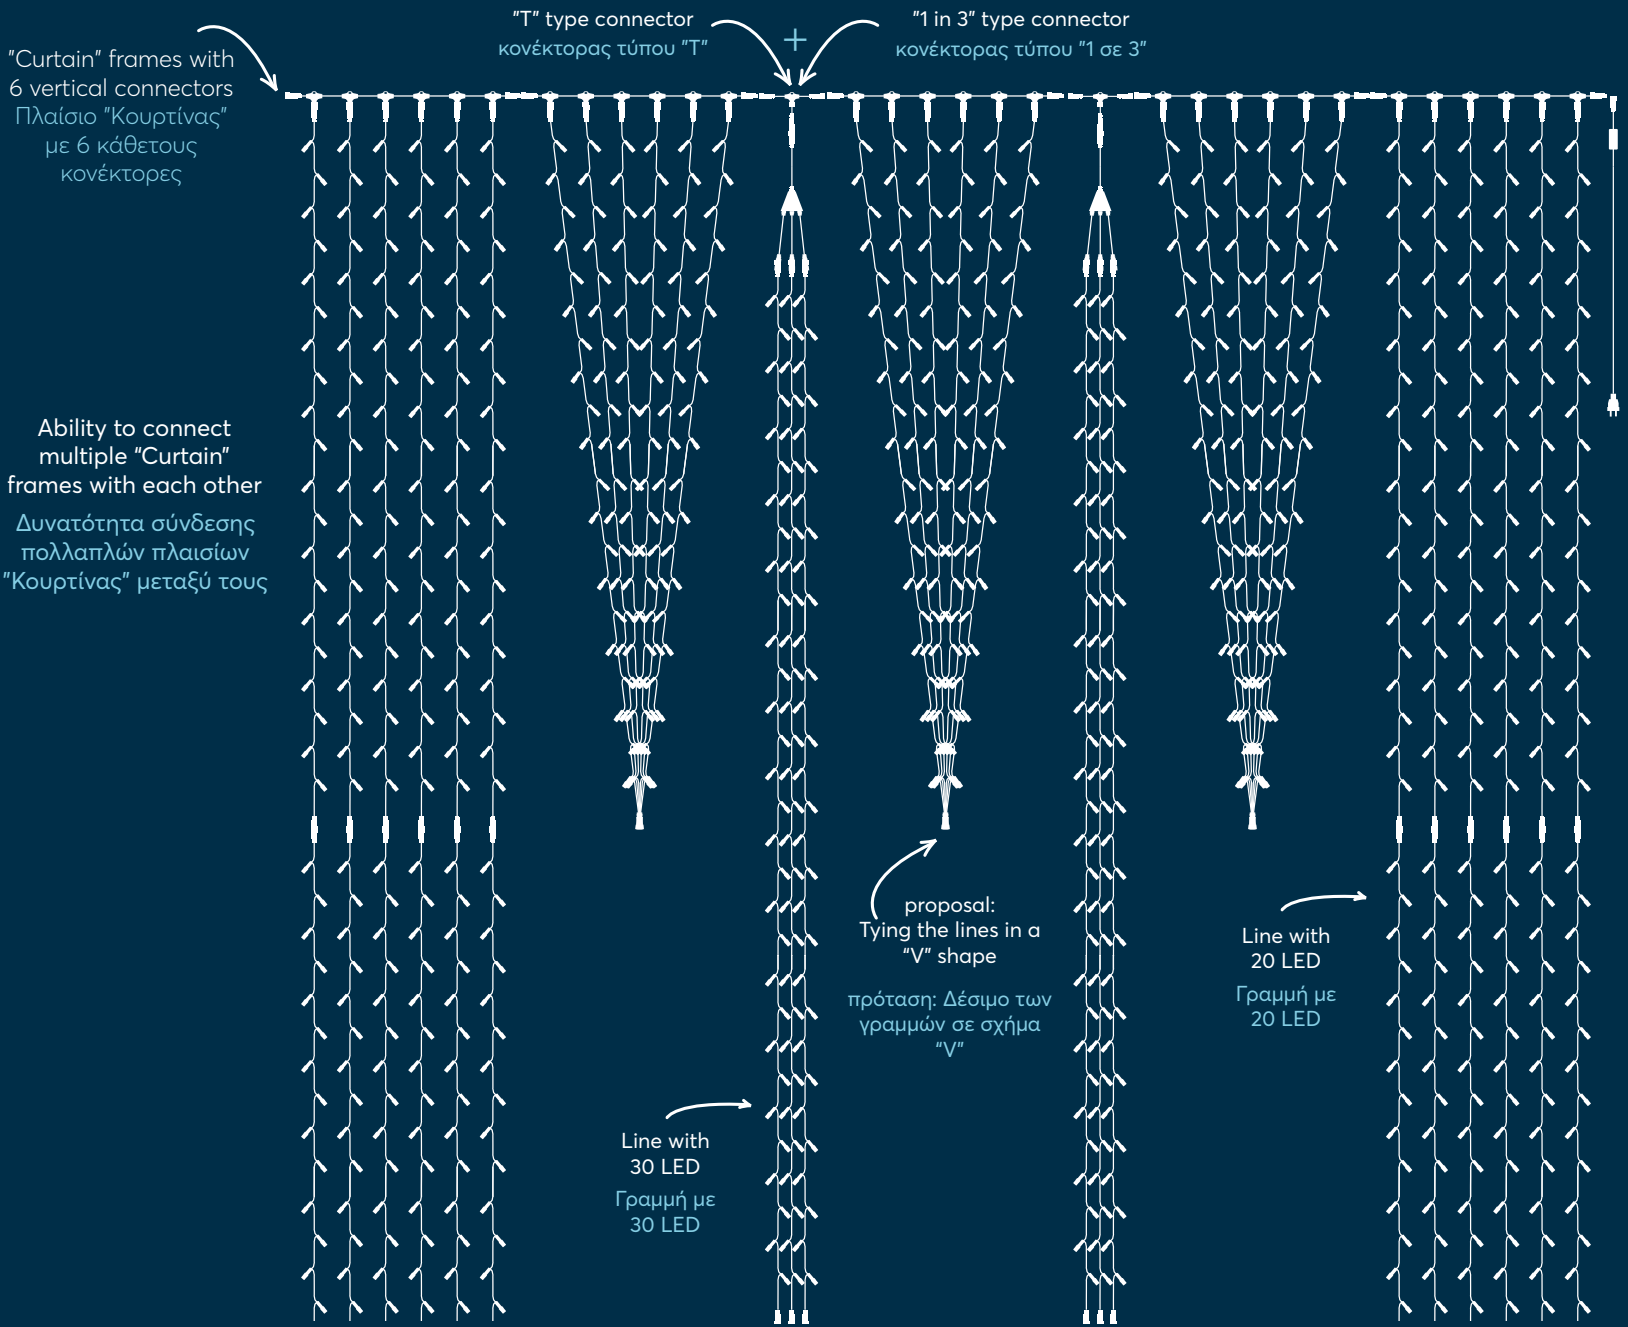

"T" type connector
κονέκτορας τύπου "T"

connected with
"Bethlehem" Star
συνδεδεμένος με Αστέρι
"Βηθλέεμ"

Do it YOURSELF

Φτιάξ'το μόνος σου

Curtain frames with vertical connectors and extension

Πλαίσια κουρτίνας με κάθετους κονέκτορες και επέκταση