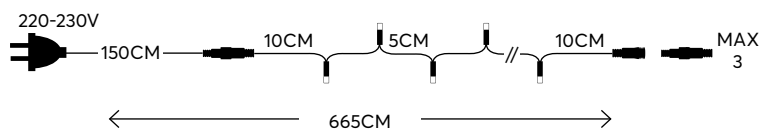

GREEN CABLE
ΠΡΑΣΙΝΟ ΚΑΛΩΔΙΟ

100 bulbs (4mm)
WHITE
ΛΕΥΚΟ

600-10110
1202 05 72

W
MAX 17.5W

48 (MIN 1)