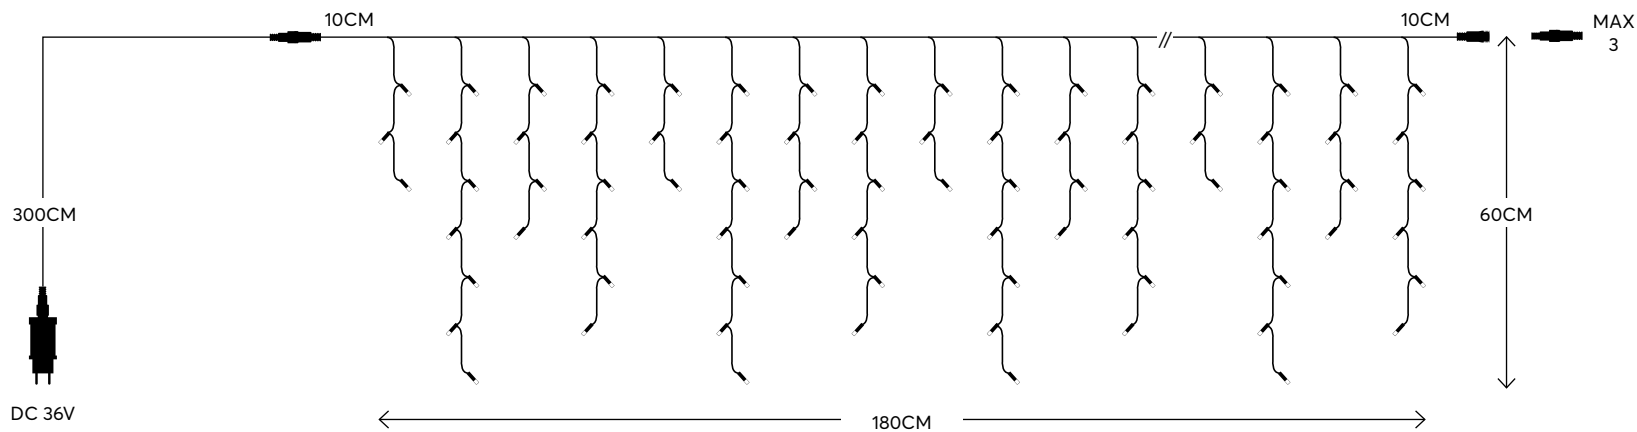

TRANSPARENT CABLE
ΔΙΑΦΑΝΟ ΚΑΛΩΔΙΟ

100 LED (3mm)

20 x 3/7/4/6 LED
LINES ΓΡΑΜΜΕΣ

W
MAX 3.6W

24 (MIN 1)

WHITE
ΛΕΥΚΟ

7500-8500 KELVIN

600/601-11350
1202 07 80

5 206139 098719

WARM WHITE
ΘΕΡΜΟ ΛΕΥΚΟ

2200-2300 KELVIN

600/601-11351
1202 07 80

5 206139 098733

BLUE
ΜΠΛΕ

460-465 KELVIN

600-11353
1202 07 80

5 206139 046000