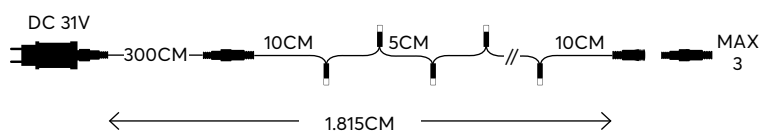

GREEN CABLE
ΠΡΑΣΙΝΟ ΚΑΛΩΔΙΟ

300 LED (3mm)
DAY LIGHT 2500-2700 KELVIN

600-11308
1202 15 08

W
MAX 8.4W 12 (MIN 1)