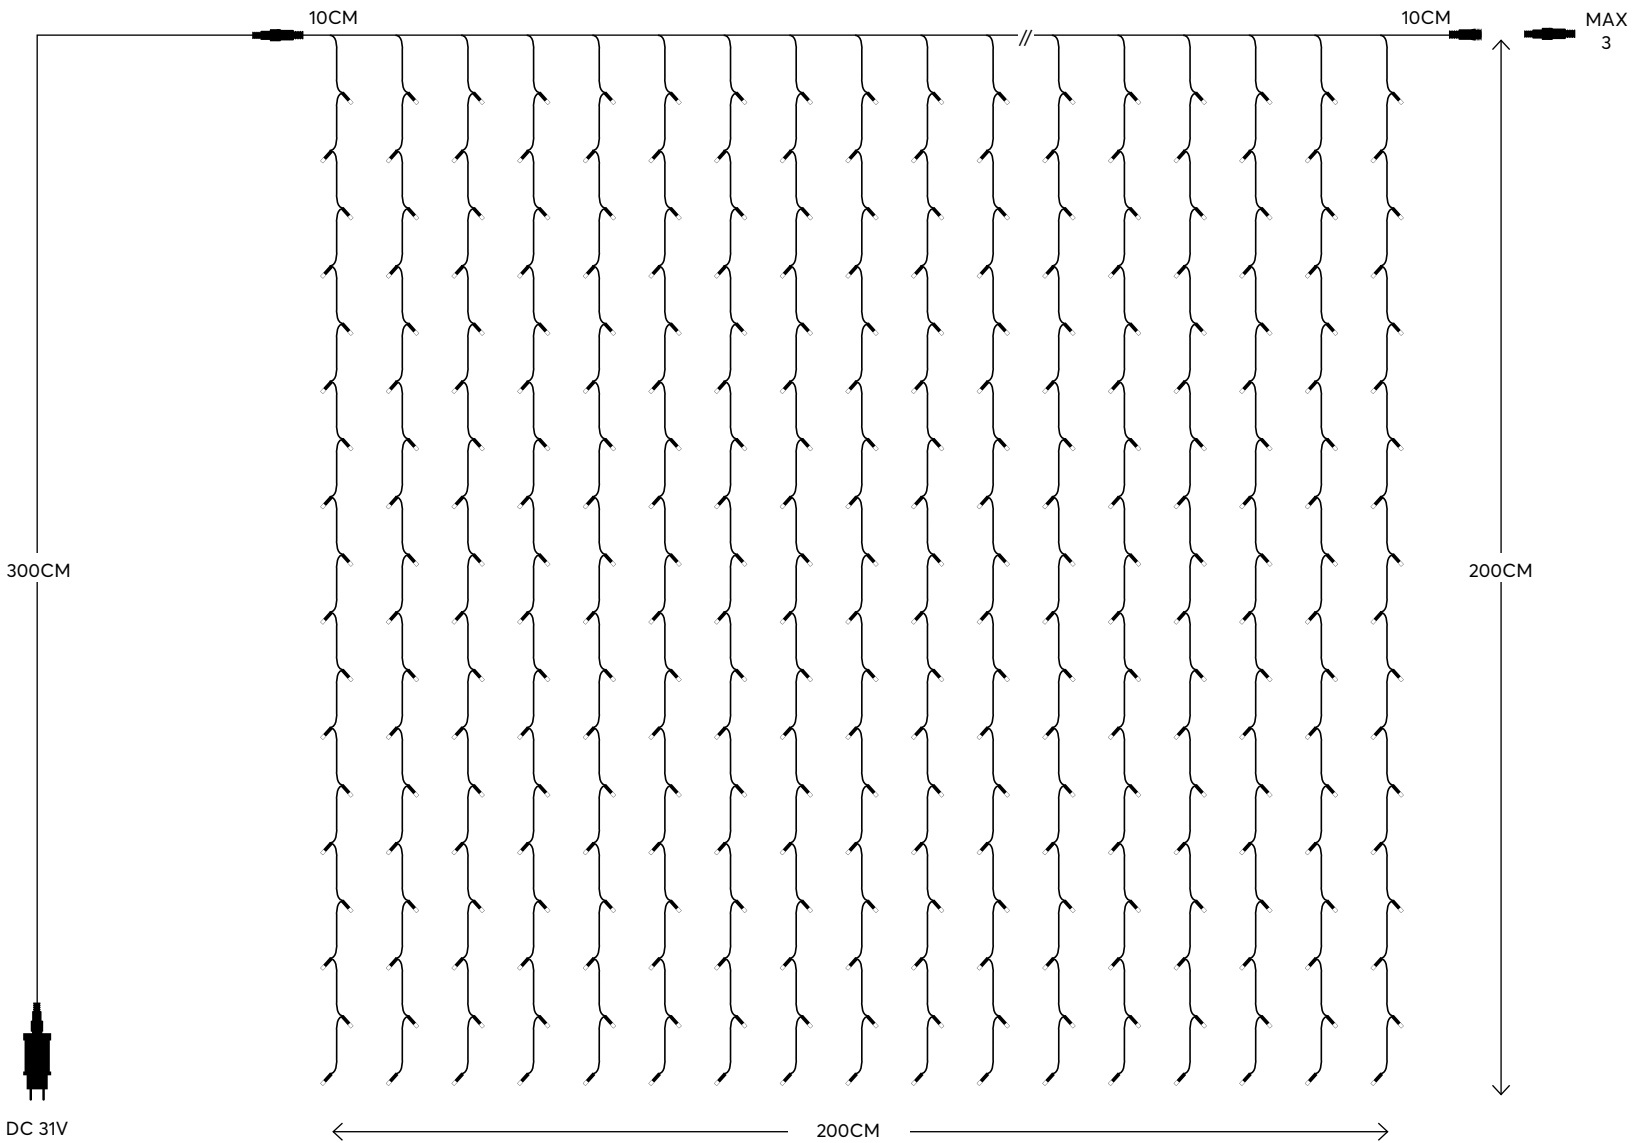

360 LED (3mm)

W
MAX 6W

20 x 18 LED
LINES
ΓΡΑΜΜΕΣ

20 (MIN 1)

WARM WHITE
ΘΕΡΜΟ ΛΕΥΚΟ
2200-2300 KELVIN

600-11820

1202 31 20

 **TRANSPARENT CABLE**
ΔΙΑΦΑΝΟ ΚΑΛΩΔΙΟ