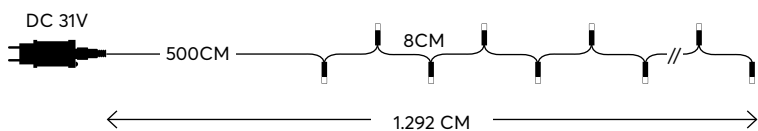

String LED lights connection with bluetooth

LED σε σειρά σύζευξη με Bluetooth

Technology mode

SCAN ME
AND DOWNLOAD THE
APP
ΣΑΡΩΣΕ ΜΕ
ΚΑΙ ΚΑΤΕΒΑΣΕ ΤΗΝ
ΕΦΑΡΜΟΓΗ

iOS
or
Android

GREEN CABLE
ΠΡΑΣΙΝΟ ΚΑΛΩΔΙΟ

100 LED (5mm)

MULTI
ΧΡΩΜΑΤΙΣΤΟ

N/A KELVIN

WARM WHITE
ΘΕΡΜΟ ΛΕΥΚΟ

2200-3500 KELVIN

ALTERNATELY
ΕΝΑΛΛΑΞΕ

600-11850

1202 15 60

W

MAX 3W

18 (MIN 1)