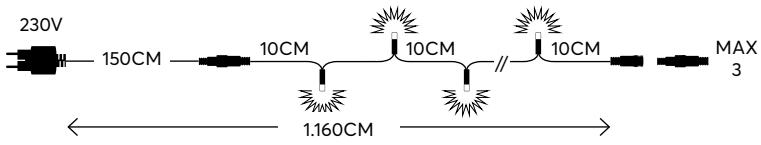

100 LED (5mm)
BLUE ΜΠΛΕ 11000 KELVIN

600-11113
1202 19 67

W
MAX 7.2W 12 (MIN 1)

GREEN CABLE
ΠΡΑΣΙΝΟ ΚΑΛΩΔΙΟ

100 LED (5mm)
RED ΚΟΚΚΙΝΟ 1000 KELVIN

600-11114
1202 19 67

W
MAX 7.2W 12 (MIN 1)

ONLY FLASH
MONO FLASH