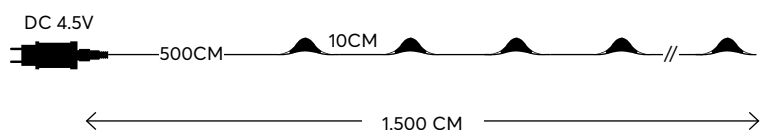

String mini LED lights with copper wire with multifunctions

Μini LED σειρές σε καλώδιο χαλκού με πρόγραμμα

with 8 functions twinkle
με 8 προγράμματα