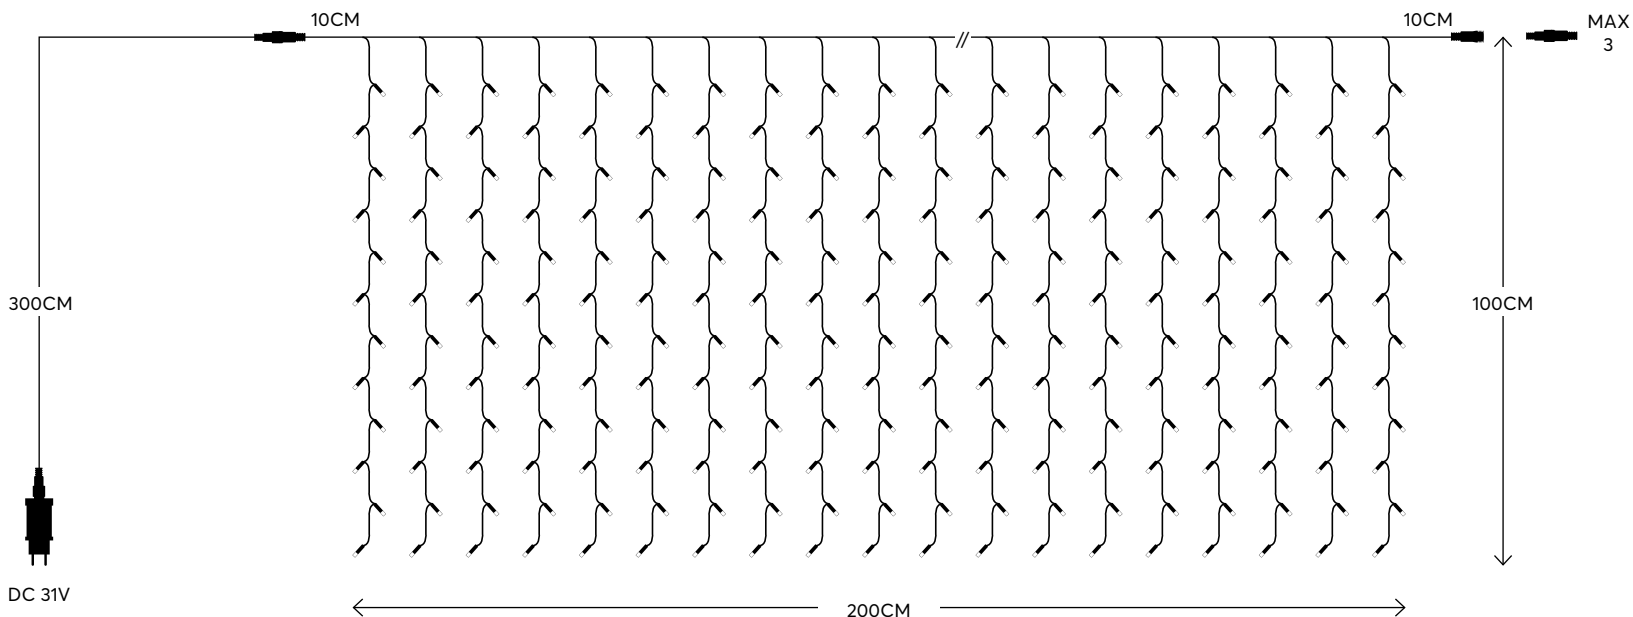

20 x 25 LED 
LINES ΓΡΑΜΜΕΣ
12 (MIN 1)

 **WHITE**
ΛΕΥΚΟ
11000 KELVIN

600-11377
1202 41 78

 **WARM WHITE**
ΘΕΡΜΟ ΛΕΥΚΟ
2600 KELVIN

600-11376
1202 41 78

TRANSPARENT CABLE
ΔΙΑΦΑΝΟ ΚΑΛΩΔΙΟ

240 LED (3mm)

20 x 12 LED
LINES
ΓΡΑΜΜΕΣ