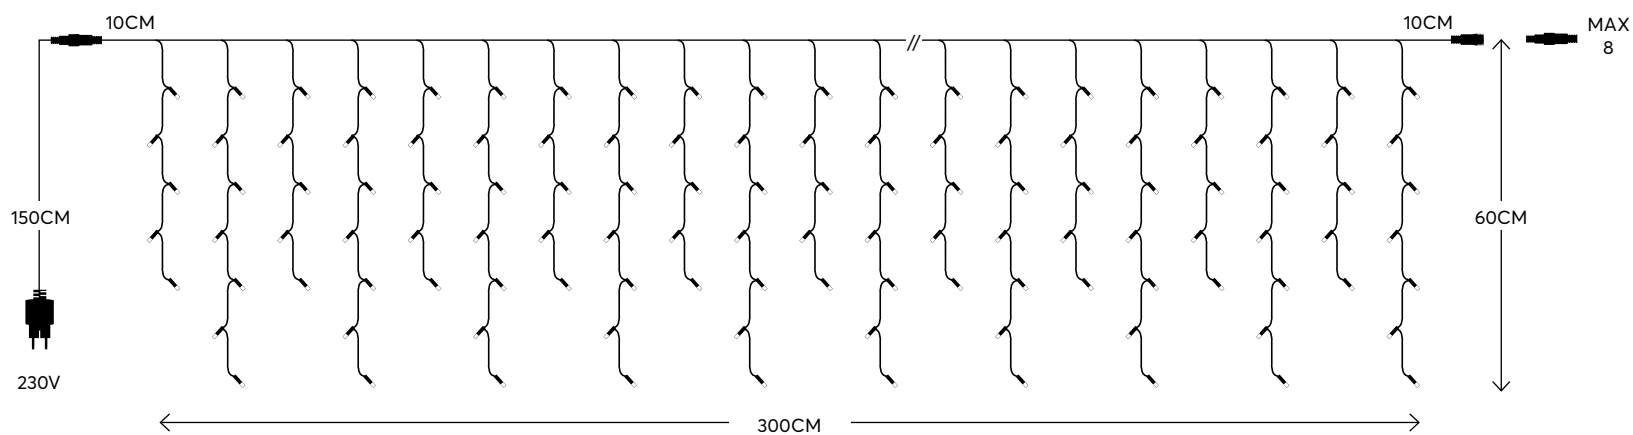

LED / bulb:
3V, 0.02A, 0.06W

LED
Durable and
energy-saving lights

IP65

For outdoor use
Για εξωτερική χρήση

LED lights icicle with rubber wire, connectable

LED βροχή με καουτσούκ καλώδιο, επεκτεινόμενη

GREEN CABLE
ΠΡΑΣΙΝΟ ΚΑΛΩΔΙΟ