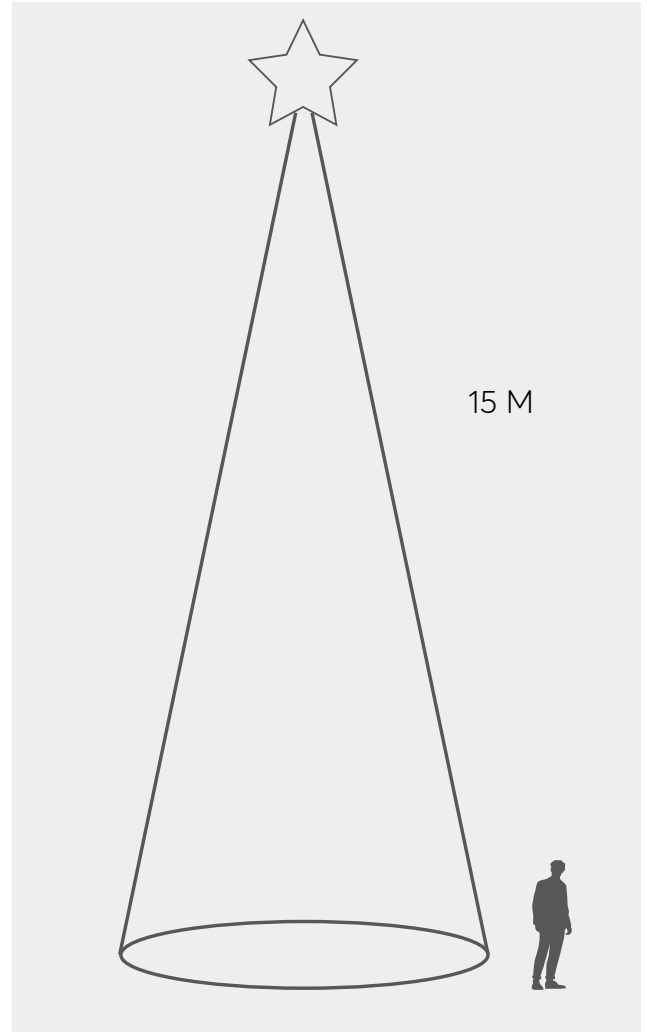

LAMP TYPE: LAMP IC: 9883
LAMP SIZE: 12MM
LAMPS DISTANCE: 10CM
LEAD WIRE: 400CM
PRODUCT COLOUR: COLORFUL / ΧΡΩΜΑΤΙΣΤΟ
PRODUCT MATERIAL: IRON, LED STRING LIGHTS, PVC / ΣΙΔΕΡΟ, ΛΑΜΠΑΚΙΑ LED, PVC
WIRE COLOUR: BLUE, WHITE, RED / ΜΠΛΕ, ΑΣΠΡΟ, ΚΟΚΚΙΝΟ
LAMP COLOUR: ΧΡΩΜΑΤΙΣΤΟ / COLORFUL
MULTIFUNCTION: YES / ΝΑΙ
VOLT, AMBER, WATT / LED OR BULB: 5V LED
VOLT, AMBER, WATT / ROPE LIGHT: 350W
WIRE TYPE: PVC
LEAD WIRE DIAMETER: 12MM
LIGHT CHAIN WIRE DIAMETER: 10CM
LEAD WIRE COPPER DIAMETER: 10CM
LIGHT CHAIN COPPER WIRE DIAMETER: 17*11MM
LIFE TIME: 35040
POWER SUPPLY: 350W
INPUT / OUTPUT ADAPTOR: AC180-240V DC5V
BRANCH WIDTH: 20CM
BASE MATERIAL: IRON / ΣΙΔΕΡΟ
PIECE GROSS WEIGHT (KGR): 1698
PIECE NET WEIGHT (KGR): 1468
CARTON DIMENSIONS (CM): LIGHT : 360X500X370MM
CE NO: PTC03180328001E-EM01

∅ 600X1500CM

250.000 LED

NUMBER OF LAMPS
ΑΡΙΘΜΟΣ ΛΑΜΠΙΤΗΡΩΝ

W
MAX 15000W

788 TIPS

NUMBER OF TIPS
ΑΡΙΘΜΟΣ ΤΙΠΣ

IP 68

600-30800

KE

1 (MIN 1)