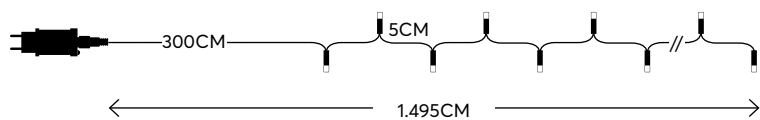

with 8 functions twinkle
με 8 προγράμματα