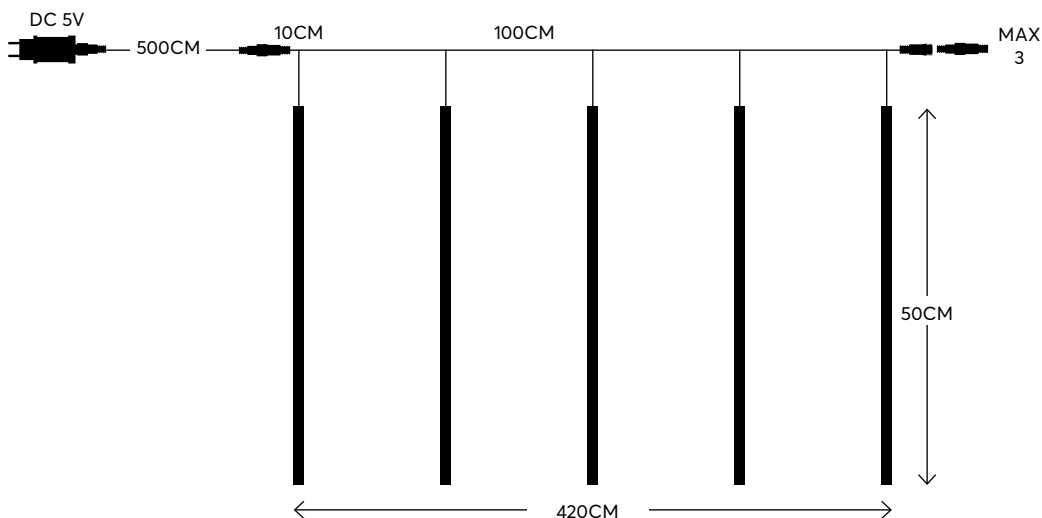

TRANSPARENT CABLE
ΔΙΑΦΑΝΟ ΚΑΛΩΔΙΟ

240 LED

WHITE
ΛΕΥΚΟ 7500-8500 KELVIN

600-11430

1202 18 72

W

MAX 7W

20

(MIN 1)

5 206139 032058