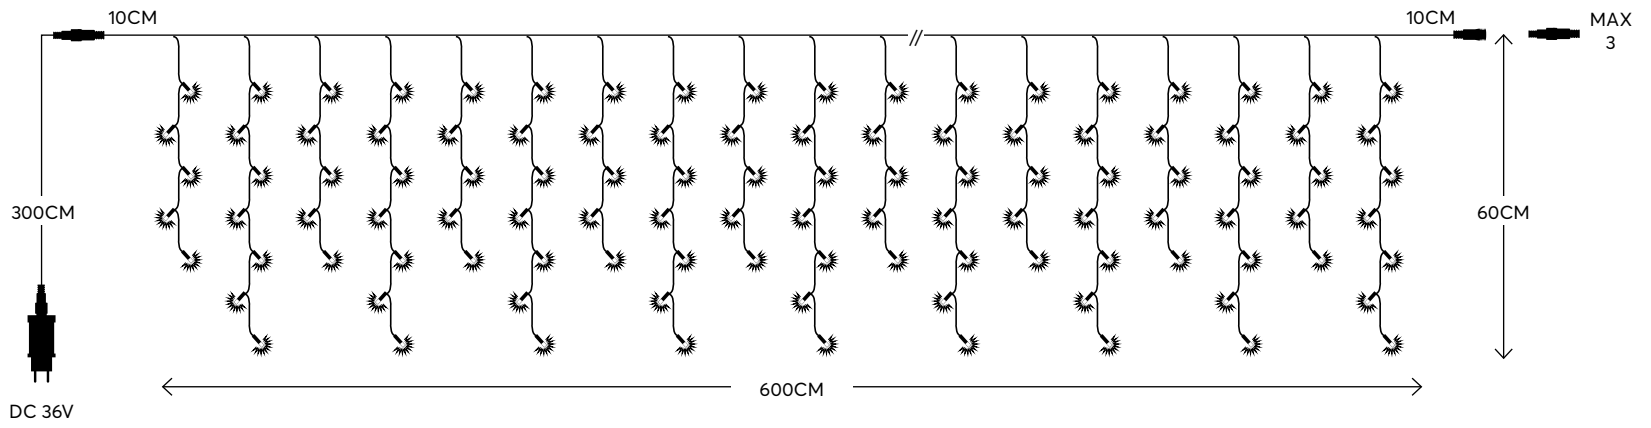

**ONLY FLASH
MONO FLASH**

TRANSPARENT CABLE
ΔΙΑΦΑΝΟ ΚΑΛΩΔΙΟ

288 LED (3mm)

W
MAX 7.2W

48 x 5/7 LED
LINES
ΓΡΑΜΜΕΣ

24 (MIN 1)

WARM WHITE
ΘΕΡΜΟ ΛΕΥΚΟ
2200-3000 KELVIN

600-11352

1202 26 67