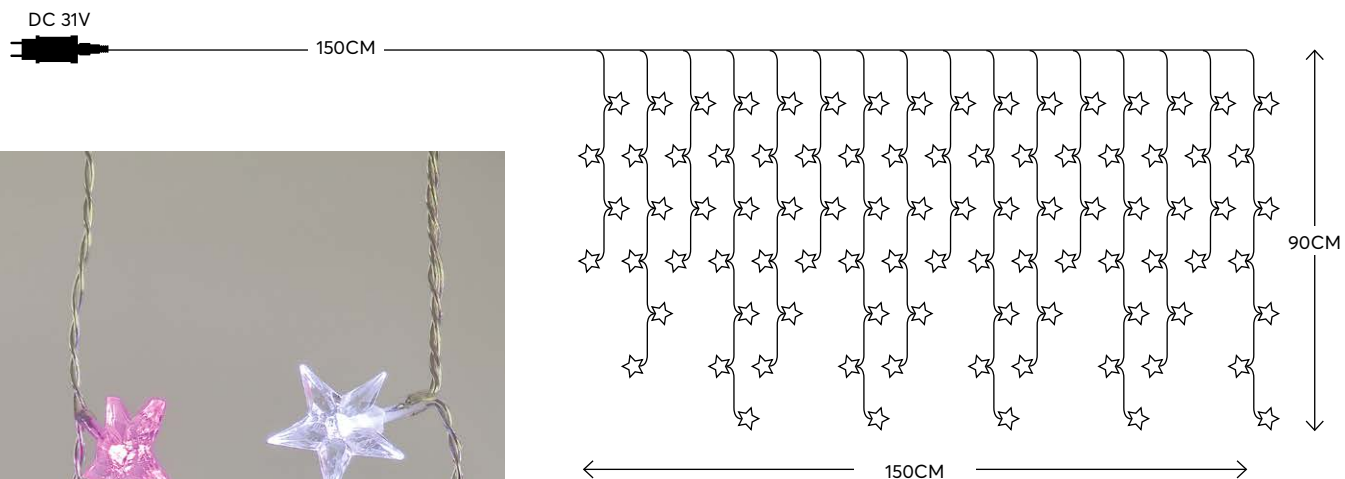

Κουρτίνα LED με ακρυλικά αστέρια

Snowdrop, connectable

Snowdrop, επεκτεινόμενα

 LED / bulb:
3.2V, 0.02A, 0.064W

LED
Durable and
energy-saving lights

Transformer
Μετασχηματιστής

IP44

For indoor & outdoor use
Για εσωτερική & εξωτερική χρήση