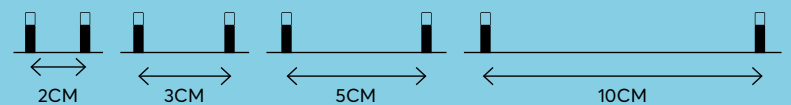

SCAN ME

WATCH THE VIDEO
ΔΕΙΤΕ ΤΟ VIDEO

String LED lights, **connectable**

LED σειρές, **επεκτεινόμενες**

LED / bulb:
3V, 0.02A, 0.06W

LED
Durable and
energy-saving lights

Transformer
Μετασχηματιστής

300cm
Cable extension
Προέκταση καλωδίου