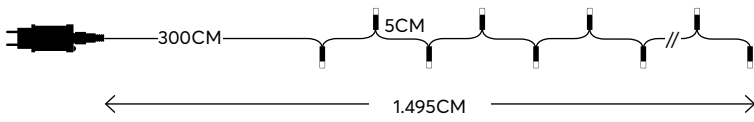

TRANSPARENT CABLE
ΔΙΑΦΑΝΟ ΚΑΛΩΔΙΟ

240 LED (3mm)
BLUE
ΜΠΛΕ 460-465 KELVIN

600-11585
1202 09 90

W
MAX 3.6W 24 (MIN 1)

with 8 functions twinkle
με 8 προγράμματα

TRANSPARENT CABLE
ΔΙΑΦΑΝΟ ΚΑΛΩΔΙΟ

240 LED (3mm)
MULTI ΧΡΩΜΑΤΙΣΤΟ N/A KELVIN