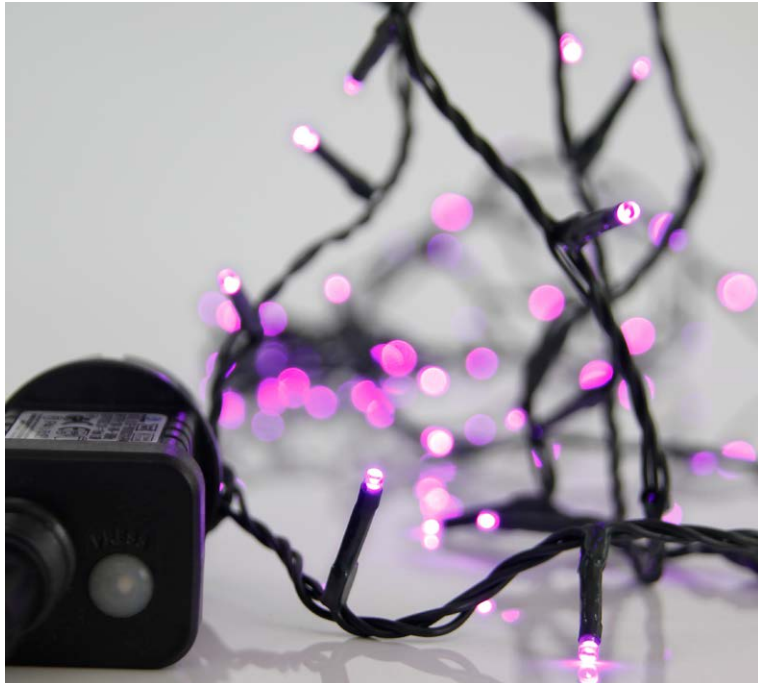

GREEN CABLE
ΠΡΑΣΙΝΟ ΚΑΛΩΔΙΟ

240 LED (3mm)
PURPLE
ΜΩΒ 550-570 KELVIN

600-11534
1202 09 90

W
MAX 3.6W

24 (MIN 1)