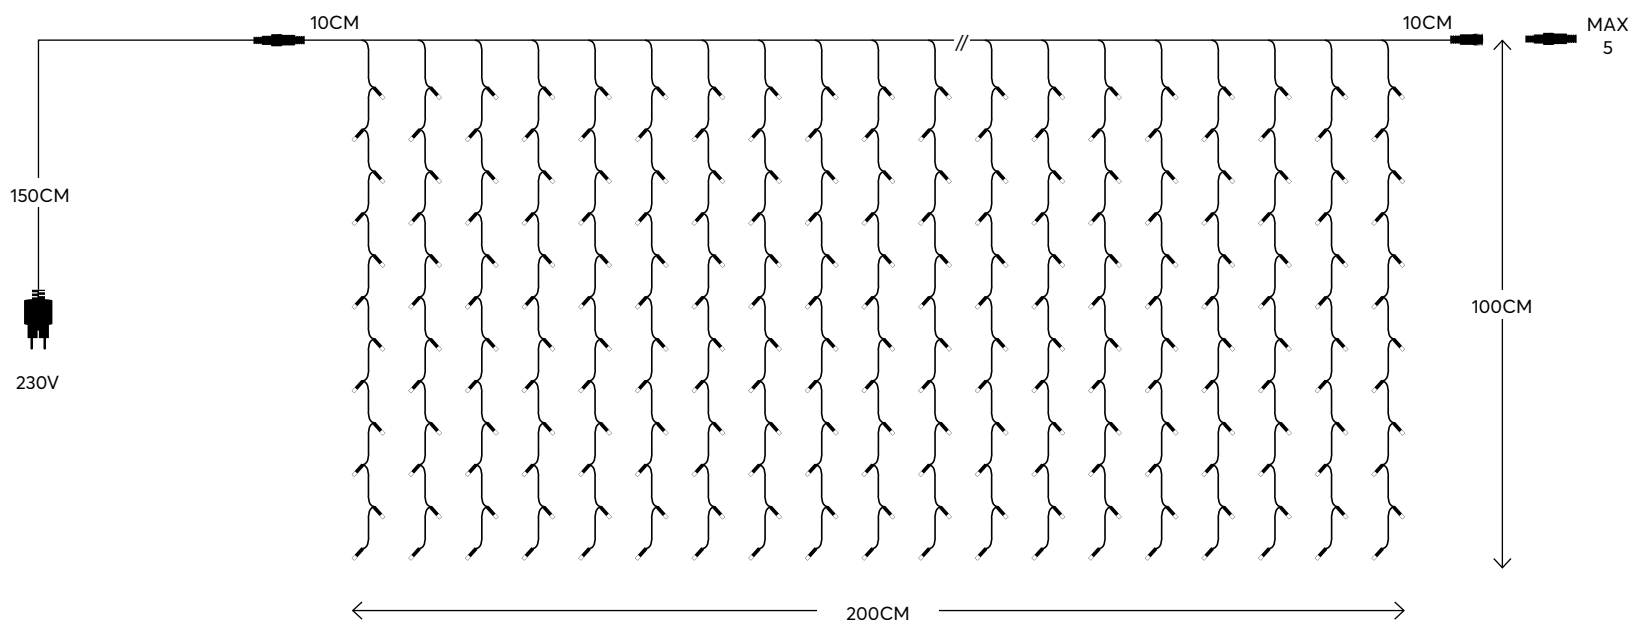

600-11118
1202 29 02

600-11119
1202 29 02

LED lights curtain with rubber wire, connectable

LED κουρτίνα με καουτσούκ καλώδιο, επεκτεινόμενη

Outdoor
decoration

GREEN CABLE
ΠΡΑΣΙΝΟ ΚΑΛΩΔΙΟ

200 LED (5mm)

W
MAX 12W