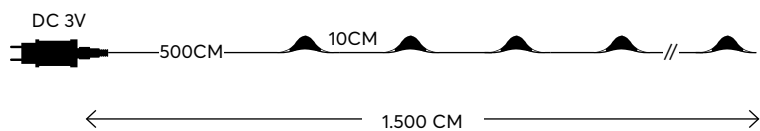

SILVER WIRE
ΑΣΗΜΙ ΧΑΛΚΟΣ

100 mini LED
PURPLE
ΜΩΒ 10000 KELVIN

600-11720
1202 07 18

W
MAX 3.6W 48 (MIN 1)