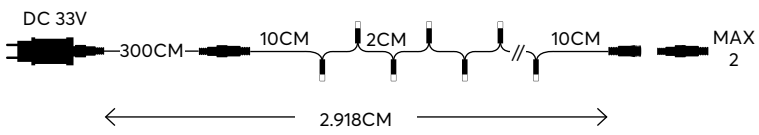

**EXTRA
DENSE/ΠΥΚΝΑ**

GREEN CABLE
ΠΡΑΣΙΝΟ ΚΑΛΩΔΙΟ

1300 LED (3mm)
WARM WHITE
ΘΕΡΜΟ ΛΕΥΚΟ 2200-2300 KELVIN

600-11304

1202 34 32

W
MAX 12W

4
4 (MIN 1)