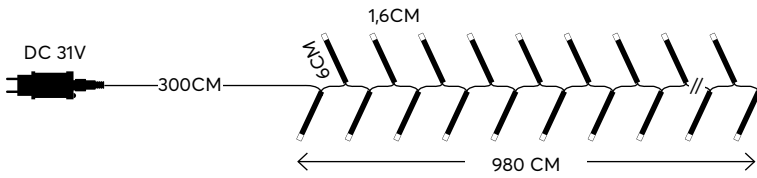

with 8 functions twinkle
με 8 προγράμματα