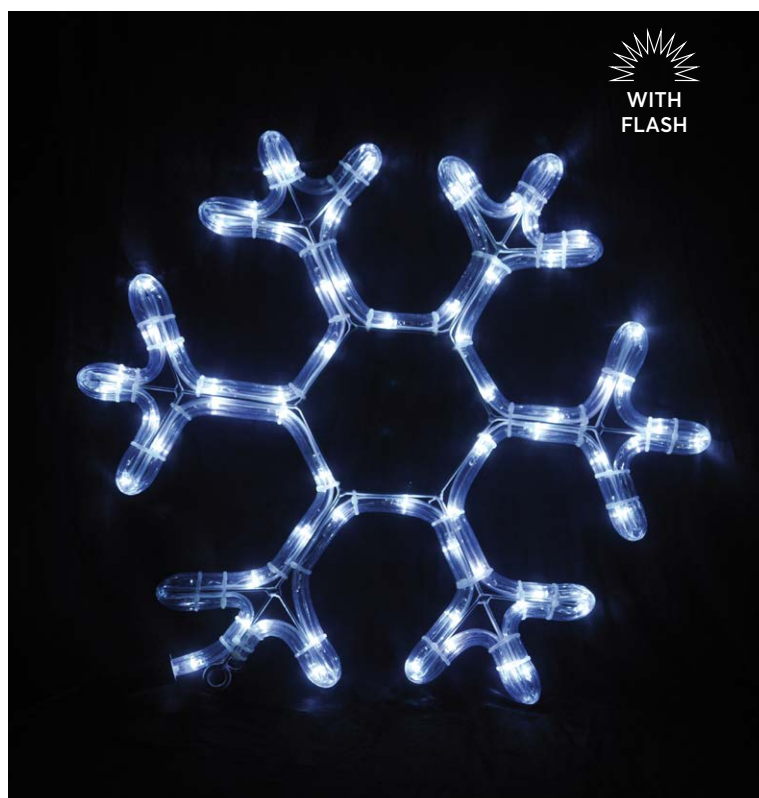

72 LED

WHITE 6000-10000 KELVIN
ΛΕΥΚΟ

38X36CM

METERS ROPE LIGHT / ΜΕΤΡΑ ΦΩΤΟΣΩΛΗΝΑ: 3M
WATT / METER: 3.4W

600-20160
1202 14 11

W
MAX 4W

10 (MIN 1)