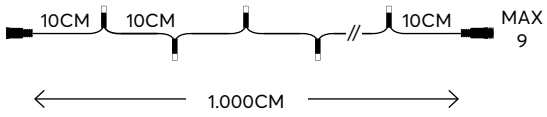

GREEN CABLE

ΠΡΑΣΙΝΟ ΚΑΛΩΔΙΟ

100 LED (5mm)
BLUE ΜΠΛΕ 11000 KELVIN

600-11983

1202 17 76

W

MAX 7.2W

12 (MIN 1)

Plug with connector
Παροχή με κονέκτορα

GREEN CABLE MAX 9
ΠΡΑΣΙΝΟ ΚΑΛΩΔΙΟ

150 cm

SET 5 PIECES
ΣΕΤ 5 ΤΕΜΑΧΙΑ

600-11985

1202 10 15

12 (MIN 1)