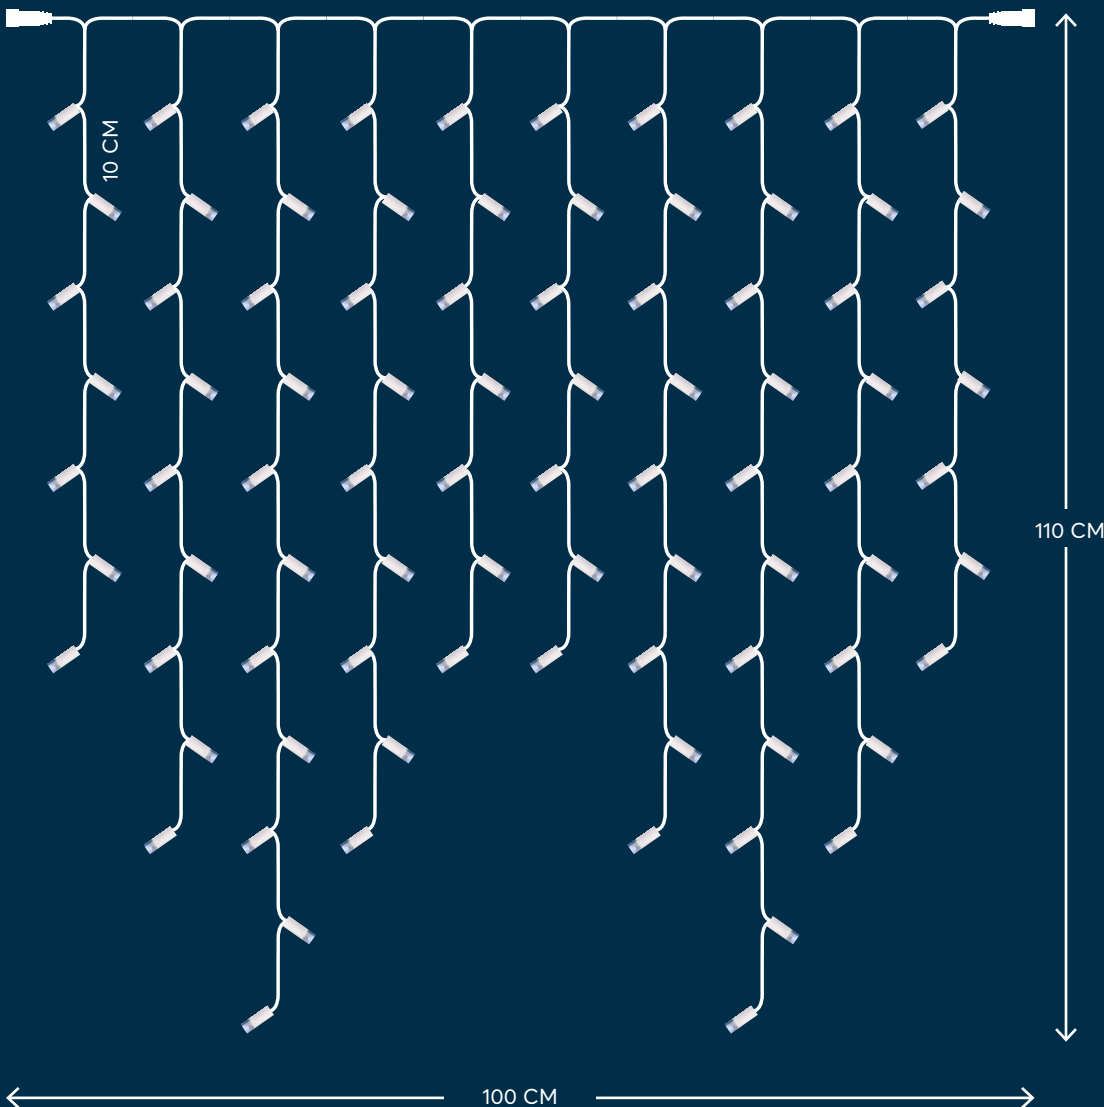

Do it YOURSELF

Φτιάξ'το μόνος σου

ICICLE / ΒΡΟΧΗ

10 LINES ΓΡΑΜΜΕΣ (7L / 9L / 11L / 9L / 7L)

WHITE CABLE
ΛΕΥΚΟ ΚΑΛΩΔΙΟ

86 LED (5mm)
WHITE
ΛΕΥΚΟ 6000-10000 KELVIN

600-11965
1202 16 64 **W**
MAX 6.88W

5 207227 102059
12 (MIN 1)

WHITE CABLE
ΛΕΥΚΟ ΚΑΛΩΔΙΟ

86 LED (5mm)
WARM WHITE
ΘΕΡΜΟ ΛΕΥΚΟ 2100 KELVIN

600-11966
1202 16 64 **W**
MAX 6.88W

5 207227 102073
12 (MIN 1)