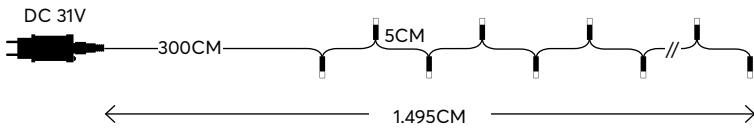

with 8 functions twinkle
με 8 προγράμματα