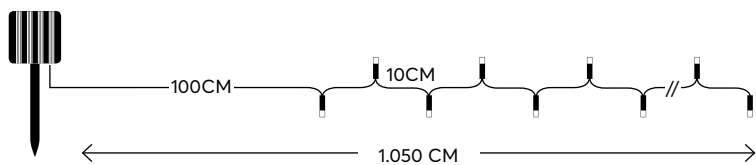

LED
Durable and
energy-saving lights

Solar panel
Ηλιακός συλλέκτης

100cm
Cable extension
Προέκταση καλωδίου

IP44

For outdoor use
Για εξωτερική χρήση

96 LED (5mm)
WHITE
ΛΕΥΚΟ 7500-8500 KELVIN

600-11160
1202 05 99