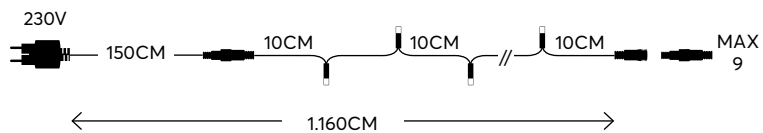

100 LED (5mm)

DAY LIGHT

2700 KELVIN

600-11111

1202 19 67

W
MAX 7.2W

12 (MIN 1)

GREEN CABLE
ΠΡΑΣΙΝΟ ΚΑΛΩΔΙΟ