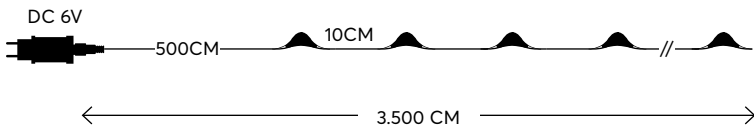

SILVER WIRE
ΑΣΗΜΙ ΧΑΛΚΟΣ

300 mini LED
WHITE
ΛΕΥΚΟ 6000-10000 KELVIN

600-11709

1202 11 44

W
MAX 6W

48 (MIN 1)