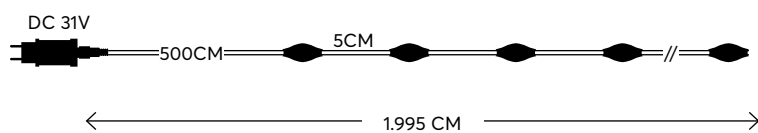

with 8 functions twinkle
με 8 προγράμματα

LED / bulb:
3V-0.01A-0,03W

Transformer
Μετασχηματιστής

LED
Durable and
energy-saving lights

Cable extension
Προέκταση καλωδίου

IP44

For indoor & outdoor use
Για εσωτερική & εξωτερική χρήση