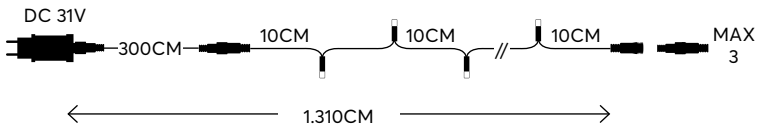

**SUPER
BRIGHT
LED**

W
MAX 3.6W 36 (MIN 1)

GREEN CABLE
ΠΡΑΣΙΝΟ ΚΑΛΩΔΙΟ

100 LED (3mm)
WARM WHITE
ΘΕΡΜΟ ΛΕΥΚΟ 2200-2300 KELVIN

600-11306
1202 07 07

**SUPER
BRIGHT
LED**

W
MAX 3.6W 36 (MIN 1)

GREEN CABLE
ΠΡΑΣΙΝΟ ΚΑΛΩΔΙΟ