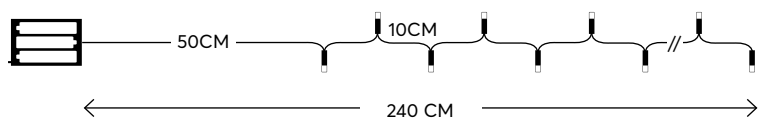

TRANSPARENT CABLE
ΔΙΑΦΑΝΟ ΚΑΛΩΔΙΟ

20 LED (5mm)

BLUE
ΜΠΛΕ

460-465 KELVIN

600-11133

1202 01 40

W

MAX 1.2W

40 (MIN 1)