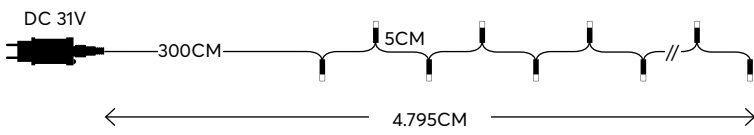

with 8 functions twinkle
με 8 προγράμματα