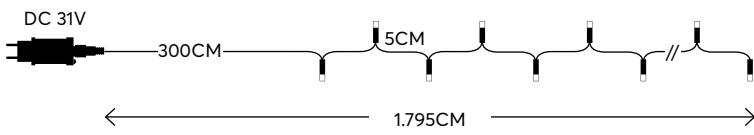

600-11540
1202 10 95

W
MAX 3.6W 24 (MIN 1)

GREEN CABLE
ΠΡΑΣΙΝΟ ΚΑΛΩΔΙΟ

300 LED (3mm)
WARM WHITE
ΘΕΡΜΟ ΛΕΥΚΟ 2200-2300 KELVIN

600-11541
1202 10 95

W
MAX 3.6W 24 (MIN 1)

with 8 functions twinkle
με 8 προγράμματα