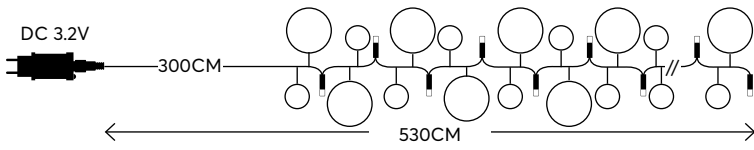

TRANSPARENT CABLE
ΔΙΑΦΑΝΟ ΚΑΛΩΔΙΟ

20 LED (5mm)

WARM WHITE
ΘΕΡΜΟ ΛΕΥΚΟ 2500-2800 KELVIN

600-11284
1202 14 56

W
MAX 1.6W

6 (MIN 1)