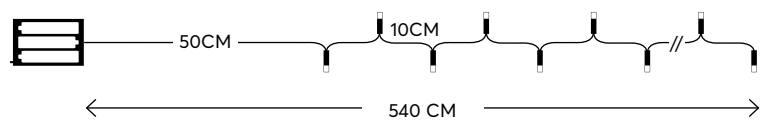

TRANSPARENT CABLE
ΔΙΑΦΑΝΟ ΚΑΛΩΔΙΟ

50 LED (5mm)

WARM WHITE
ΘΕΡΜΟ ΛΕΥΚΟ 2200-2300 KELVIN

600-11204
1202 02 90

W
MAX 3W 40 (MIN 1)