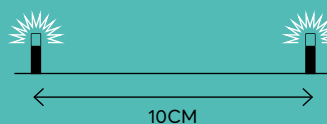

FLASH LED σειρές, επεκτεινόμενες

 LED / bulb:
3V, 0.01A, 0.03W

LED
Durable and
energy-saving lights

 Transformer
Μετασχηματιστής

 300cm
Cable extension
Πρόέκταση καλωδίου

IP44

For indoor & outdoor use
Για εσωτερική & εξωτερική χρήση