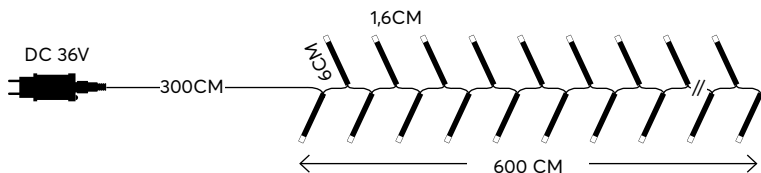

with 8 functions twinkle
με 8 προγράμματα