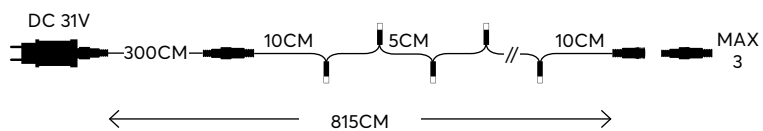

TRANSPARENT CABLE
ΔΙΑΦΑΝΟ ΚΑΛΩΔΙΟ

100 LED (3mm)
BLUE
ΜΠΛΕ 460-465 KELVIN

600-11322
1202 06 45

W
MAX 3.6W 48 (MIN 1)

TRANSPARENT CABLE
ΔΙΑΦΑΝΟ ΚΑΛΩΔΙΟ

100 LED (3mm)
DAY LIGHT 2500-2800 KELVIN

600-11323
1202 06 45

W
MAX 3.6W 48 (MIN 1)