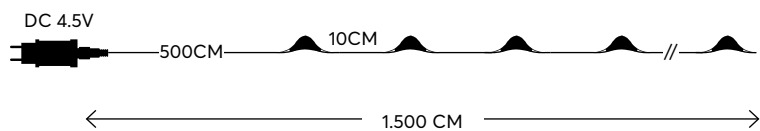

W
MAX 1.8W  48 (MIN 1)

SILVER WIRE
ΑΣΗΜΙ ΧΑΛΚΟΣ

100 mini LED
PINK
ΡΟΖ N/A KELVIN

600-11733
1202 07 18

W
MAX 3.6W  48 (MIN 1)

SILVER WIRE
ΑΣΗΜΙ ΧΑΛΚΟΣ

100 mini LED

WHITE
ΛΕΥΚΟ