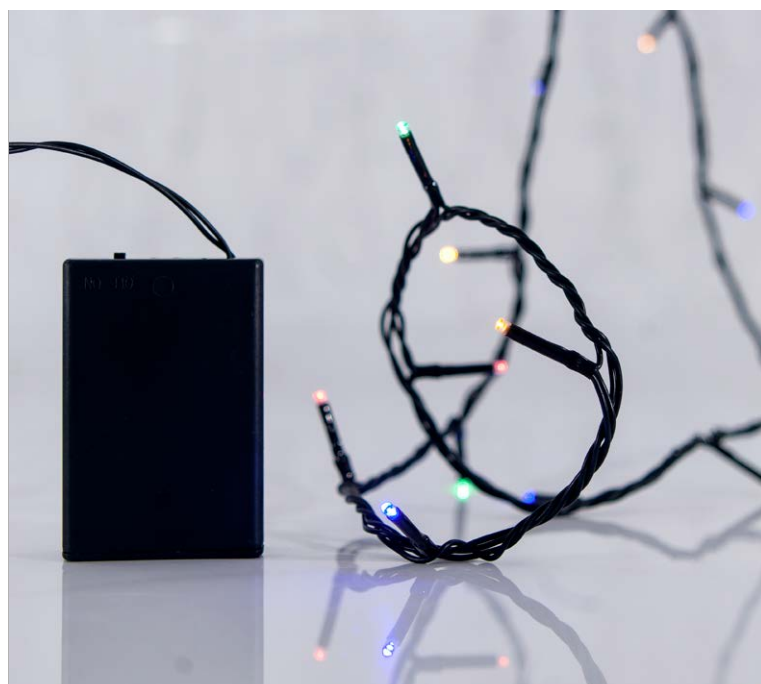

GREEN CABLE
ΠΡΑΣΙΝΟ ΚΑΛΩΔΙΟ

20 LED (4mm)

MULTI
ΧΡΩΜΑΤΙΣΤΟ N/A KELVIN

600-11244

1202 02 70

W
MAX 1.2W

40 (MIN 1)