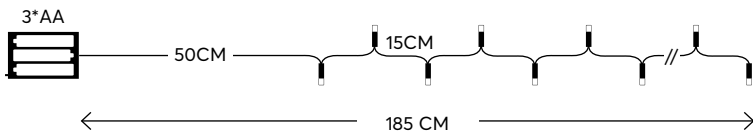

TRANSPARENT CABLE
ΔΙΑΦΑΝΟ ΚΑΛΩΔΙΟ

10 LED (5mm)
WARM WHITE
ΘΕΡΜΟ ΛΕΥΚΟ 2500-2800 KELVIN

600-11262
1202 06 24

W
MAX 0.6W

12 (MIN 1)