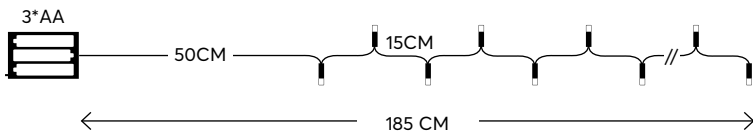

TRANSPARENT CABLE
ΔΙΑΦΑΝΟ ΚΑΛΩΔΙΟ

10 LED (5mm)
WARM WHITE
ΘΕΡΜΟ ΛΕΥΚΟ 2500-2800 KELVIN

600-11272
1202 05 20

W
MAX 0.6W

12 (MIN 1)