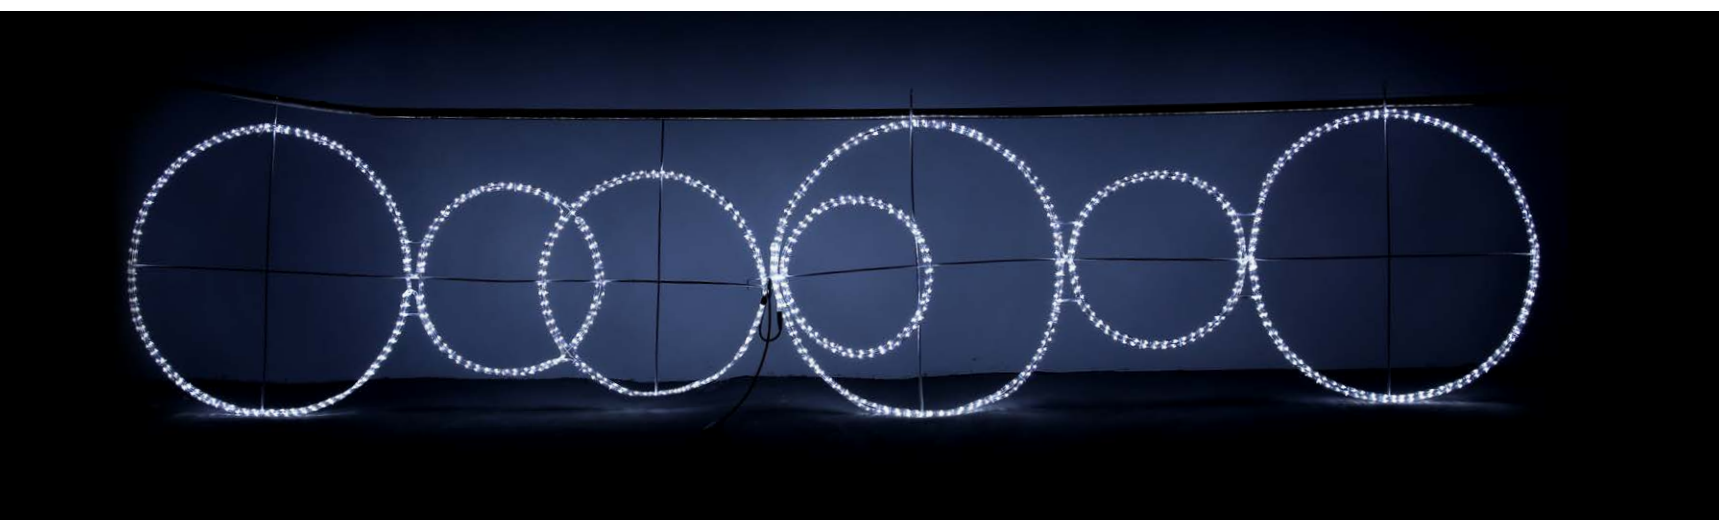

400X100CM

WHITE / ΛΕΥΚΟ

6000-10000 KELVIN

600-23039

1202 256 62

1.008 LED

NUMBER OF LED NEON ROPE LIGHTS
ΑΡΙΘΜΟΣ ΛΑΜΠΙΤΗΡΩΝ LED NEON ΦΩΤΟΣΩΛΗΝΑ

METERS LED NEON ROPE LIGHT: 28M
ΜΕΤΡΑ LED NEON ΦΩΤΟΣΩΛΗΝΑ: 28M

LED: 3V, 0.02A, 0.06W

W

MAX 56W

2 (MIN 1)