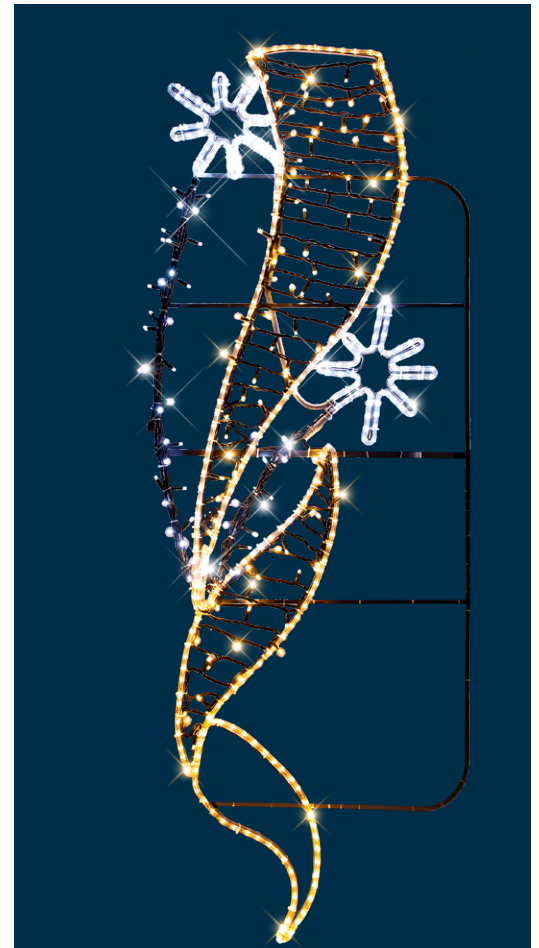

WARM WHITE / ΘΕΡΜΟ ΛΕΥΚΟ
WHITE / ΛΕΥΚΟ

2100 KELVIN
6000-10000 KELVIN

64X205CM

100 LED

NUMBER OF LAMPS IN LINE
ΑΡΙΘΜΟΣ ΛΑΜΠΙΤΗΡΩΝ ΣΕ ΓΡΑΜΜΗ

648 LED

NUMBER OF LED ROPE LIGHTS
ΑΡΙΘΜΟΣ ΛΑΜΠΙΤΗΡΩΝ LED ΦΩΤΟΣΩΛΗΝΑ

LED ROPE LIGHT METERS: 18M
ΜΕΤΡΑ LED ΦΩΤΟΣΩΛΗΝΑ: 18M

LED: 3V, 0.02A, 0.06W

W
MAX 70.8W

1 (MIN 1)

600-23047

1202 226 04