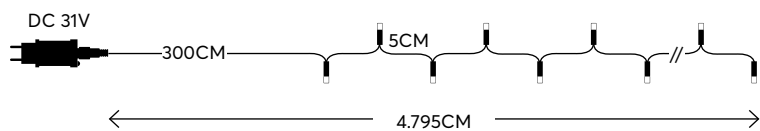

W
MAX 7.2W 8 (MIN 1)

with 8 functions twinkle
με 8 προγράμματα

GREEN CABLE
ΠΡΑΣΙΝΟ ΚΑΛΩΔΙΟ

700 LED (3mm)
OPAL MULTI ΧΡΩΜΑΤΙΣΤΟ ΟΠΑΛ N/A KELVIN

600-11594
1202 25 38

W
MAX 7.2W

8
8 (MIN 1)

with 8 functions twinkle
με 8 προγράμματα