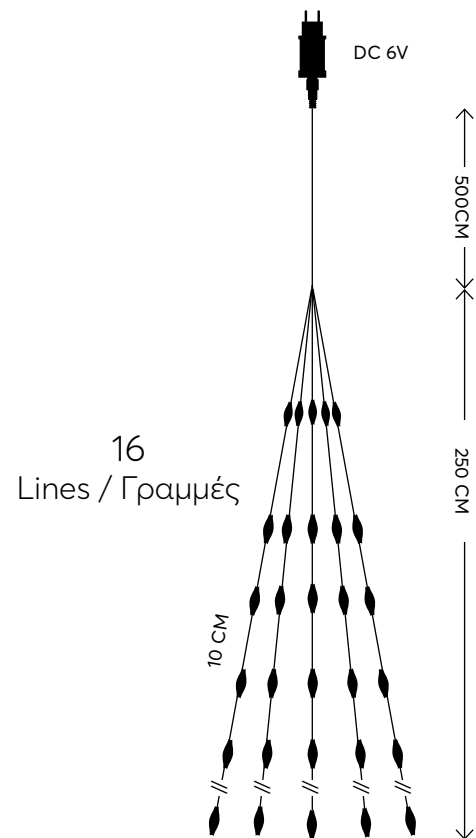

COPPER WIRE
ΜΠΡΟΝΖΕ ΧΑΛΚΟΣ

400 mini LED
WARM WHITE 2500-3500 KELVIN
ΘΕΡΜΟ ΛΕΥΚΟ

600-11715

1202 15 60

W
MAX 4.8W 40 (MIN 1)