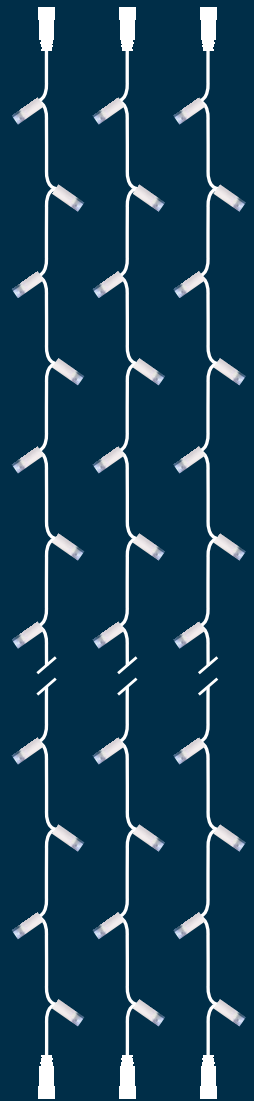

IP65

For outdoor use
Για εξωτερική χρήση