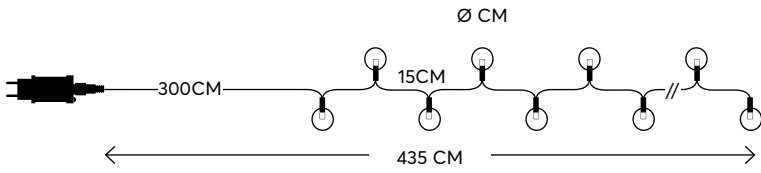

TRANSPARENT CABLE
ΔΙΑΦΑΝΟ ΚΑΛΩΔΙΟ

10 LED (5mm)

WARM WHITE
ΘΕΡΜΟ ΛΕΥΚΟ 2200-2300 KELVIN

600-11494

1202 05 60

W
MAX 1,92W

■
12 (MIN 1)