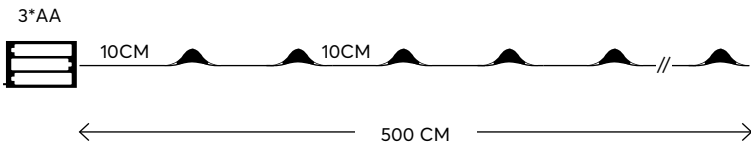

SILVER WIRE
ΑΣΗΜΙ ΧΑΛΚΟΣ

50 mini LED
DAYLIGHT 2500-3500 KELVIN

600-11719
1202 02 03

W
MAX 0.5W

48 (MIN 1)