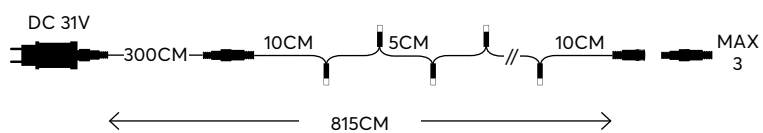

GREEN CABLE
ΠΡΑΣΙΝΟ ΚΑΛΩΔΙΟ

100 LED (3mm)
WHITE
ΛΕΥΚΟ 7500-8500 KELVIN

600/601-11300
1202 06 10

W
MAX 3.6W 48 (MIN 1)

GREEN CABLE
ΠΡΑΣΙΝΟ ΚΑΛΩΔΙΟ

100 LED (3mm)
WARM WHITE
ΘΕΡΜΟ ΛΕΥΚΟ 2200-2300 KELVIN

600-11330
1202 06 10

W
MAX 3.6W 48 (MIN 1)