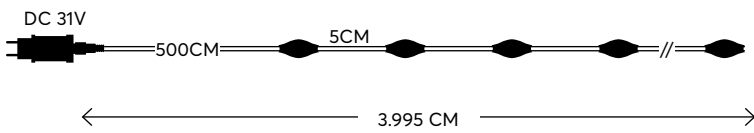

with 8 functions twinkle
με 8 προγράμματα