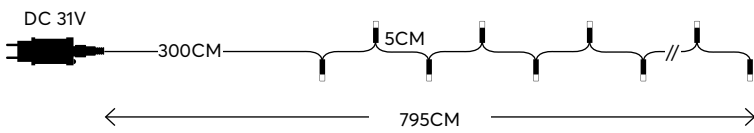

100 LED (3mm)
RED
ΚΟΚΚΙΝΟ 620-625 KELVIN

600-11505
1202 05 99

W
MAX 3.6W 48 (MIN 1)

with 8 functions twinkle
με 8 προγράμματα

GREEN CABLE
ΠΡΑΣΙΝΟ ΚΑΛΩΔΙΟ

100 LED (3mm)
GREEN ΠΡΑΣΙΝΟ 515-520 KELVIN

600-11506
1202 05 99