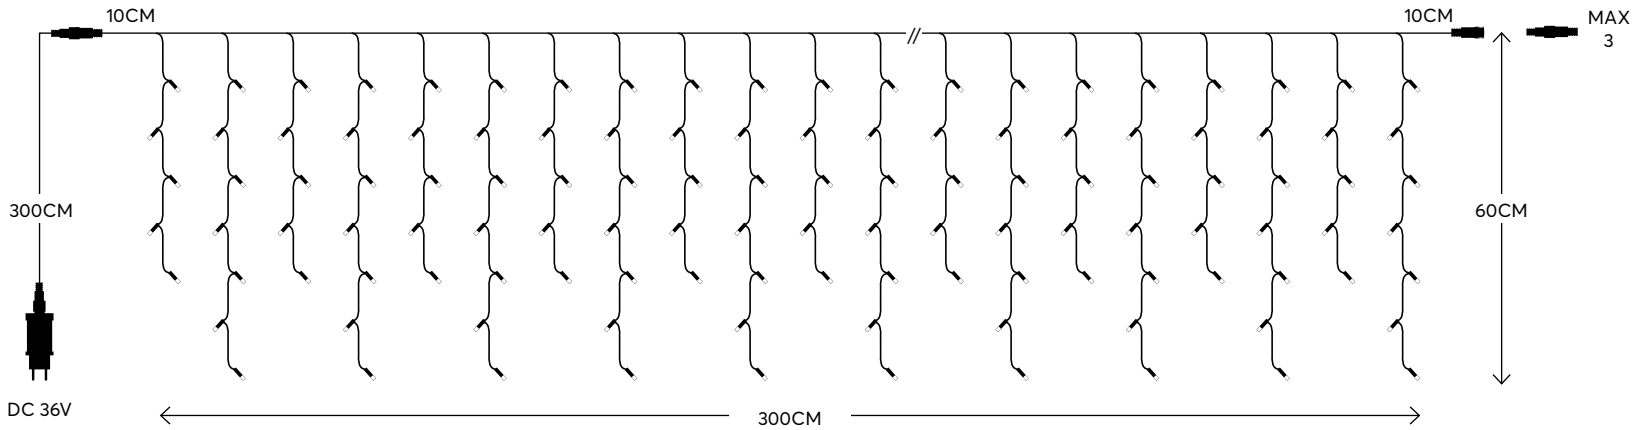

TRANSPARENT CABLE
ΔΙΑΦΑΝΟ ΚΑΛΩΔΙΟ

144 LED (3mm)

24 x 5/7 LED
LINES
ΓΡΑΜΜΕΣ

W
MAX 6W

■
24 (MIN 1)

WHITE
ΛΕΥΚΟ
7500-8500 KELVIN

600-11355
1202 10 50

WARM WHITE
ΘΕΡΜΟ ΛΕΥΚΟ
2200-2300 KELVIN

600-11356
1202 10 50

BLUE
ΜΠΛΕ
460-465 KELVIN

600-11367
1202 10 50

WARM WHITE
ΘΕΡΜΟ ΛΕΥΚΟ
2200-2300 KELVIN

600-11364
1202 12 48

36 WHITE FLASHING
36 ΛΕΥΚΑ FLASH
7500-8500 KELVIN

FLASH
LED

GREEN CABLE
ΠΡΑΣΙΝΟ ΚΑΛΩΔΙΟ

WARM WHITE
ΘΕΡΜΟ ΛΕΥΚΟ
2200-2300 KELVIN

600-11357
1202 10 50