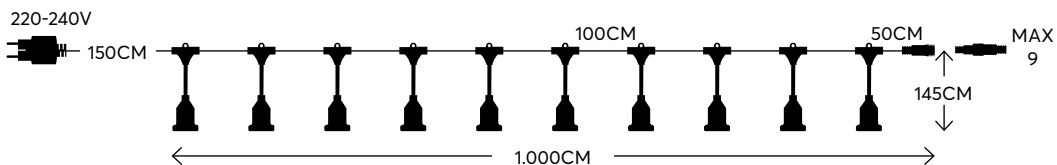

Outdoor garland, connectable

Γιρλάντα εξωτερικού χώρου,
επεκτεινόμενη

100CM

X 10 E27

220-240V
50HZ

150cm
Cable extension
Πρόεκταση καλωδίου

IP44

For indoor & outdoor use
Για εσωτερική & εξωτερική χρήση