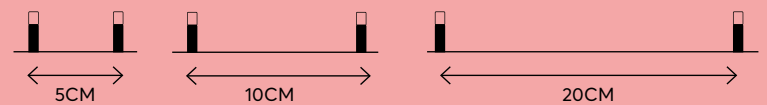

600-11343
1202 37 44

W
MAX 12W

8 (MIN 1)

Glow
decoration

SCAN ME

WATCH THE VIDEO
ΔΕΙΤΕ ΤΟ VIDEO

String LED lights with decoration,
transformer powered

LED σειρές με διακοσμητικά
και μετασχηματιστή