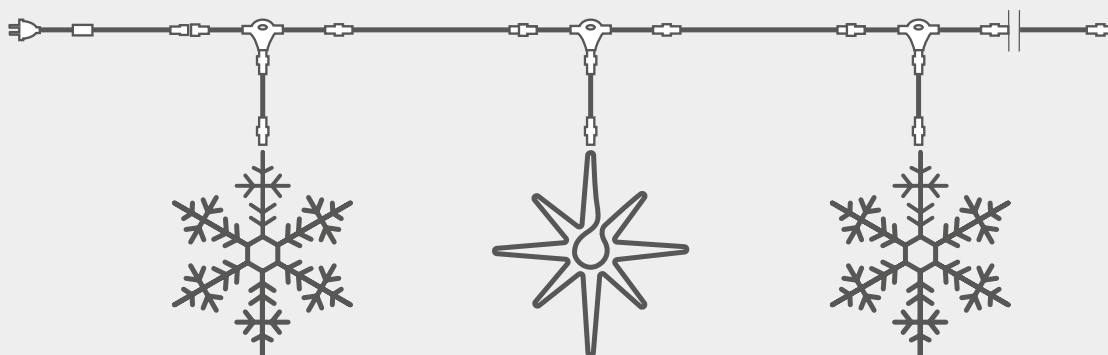

150cm

ΠΑΡΟΧΗ ΜΕ CONNECTOR
PLUG WITH CONNECTOR

600-23019

1202 04 91

200cm

EXTENSION WITH 2 CONNECTORS
ΠΡΟΕΚΤΑΣΗ ΜΕ 2 ΚΟΝΕΚΤΟΡΕΣ

600-23023

1202 03 39

100cm

EXTENSION WITH 2 CONNECTORS
ΠΡΟΕΚΤΑΣΗ ΜΕ 2 ΚΟΝΕΚΤΟΡΕΣ

600-23022

1202 02 62

50cm

EXTENSION WITH 2 CONNECTORS
ΠΡΟΕΚΤΑΣΗ ΜΕ 2 ΚΟΝΕΚΤΟΡΕΣ

600-23021

1202 02 07

25cm

"T" TYPE CONNECTOR
ΚΟΝΕΚΤΟΡΑΣ ΤΥΠΟΥ "T"

600-23020

1202 03 82

SELECT THE DESIGNS YOU WANT
ΕΠΙΛΕΞΤΕ ΤΑ ΣΧΕΔΙΑ ΠΟΥ ΘΕΛΕΤΕ

&

COMBINE THEM WITH THE ACCESSORIES THAT SUITS YOU
ΣΥΝΔΥΑΣΤΕ ΤΑ ΜΕ ΤΑ ΕΞΑΡΤΗΜΑΤΑ ΠΟΥ ΣΑΣ ΕΞΥΠΗΡΕΤΟΥΝ

so simple!
τόσο απλά!