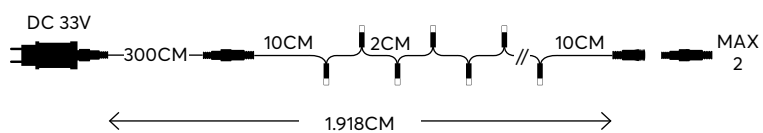

**EXTRA
DENSE/ΠΥΚΝΑ**

TRANSPARENT CABLE
ΔΙΑΦΑΝΟ ΚΑΛΩΔΙΟ

800 LED (3mm)
WARM WHITE 2200-2300 KELVIN
ΘΕΡΜΟ ΛΕΥΚΟ

600-11328
1202 22 88

W
MAX 12W

4 (MIN 1)