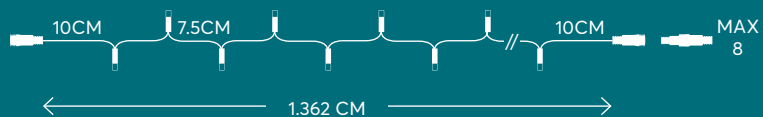

GREEN CABLE
ΠΡΑΣΙΝΟ ΚΑΛΩΔΙΟ

180 LED (3mm)

WARM WHITE
ΘΕΡΜΟ ΛΕΥΚΟ 2500-2800 KELVIN

600-11804

1202 06 86

36 (MIN 1)

GREEN CABLE
ΠΡΑΣΙΝΟ ΚΑΛΩΔΙΟ

180 LED (3mm)

WHITE
ΛΕΥΚΟ 7500-8500 KELVIN

600-11805

1202 06 86

36 (MIN 1)