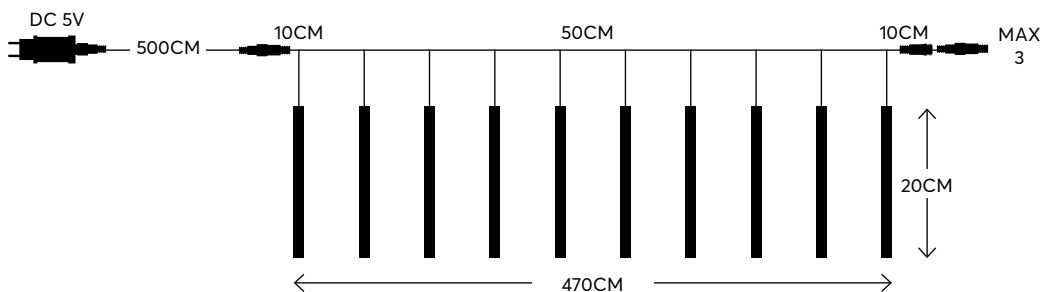

Snowdrop, connectable

Snowdrop, επεκτεινόμενα

Outdoor
decoration

TRANSPARENT CABLE
ΔΙΑΦΑΝΟ ΚΑΛΩΔΙΟ

240 LED

WHITE
ΛΕΥΚΟ 7500-8500 KELVIN

600-11420

1202 18 72

W

MAX 5W

20

(MIN 1)

5 206139 032041