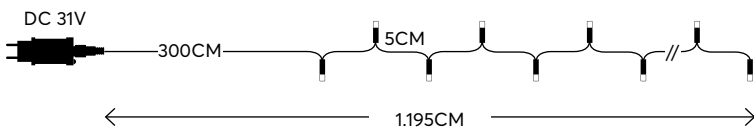

180 LED (3mm)
WHITE
ΛΕΥΚΟ 7500-8500 KELVIN

600/601-11520
1202 08 40

W
MAX 3.6W 36 (MIN 1)

GREEN CABLE
ΠΡΑΣΙΝΟ ΚΑΛΩΔΙΟ

180 LED (3mm)
WARM WHITE
ΘΕΡΜΟ ΛΕΥΚΟ 2200-2300 KELVIN

600/601-11521
1202 08 40

W
MAX 3.6W 36 (MIN 1)