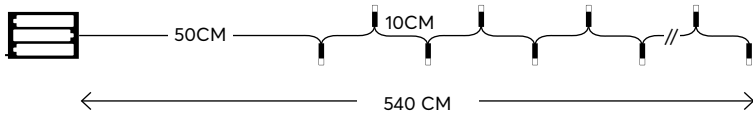

GREEN CABLE
ΠΡΑΣΙΝΟ ΚΑΛΩΔΙΟ

50 LED (5mm)
WARM WHITE 2200-2300 KELVIN
ΘΕΡΜΟ ΛΕΥΚΟ

600-11205
1202 02 90

W
MAX 3W 40 (MIN 1)