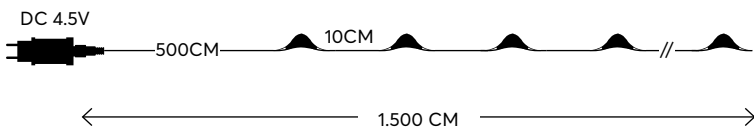

COPPER WIRE
ΜΠΡΟΝΖΕ ΧΑΛΚΟΣ

100 mini LED
DAYLIGHT 2500-3500 KELVIN

600-11734
1202 07 18

W
MAX 1.8 W 48 (MIN 1)