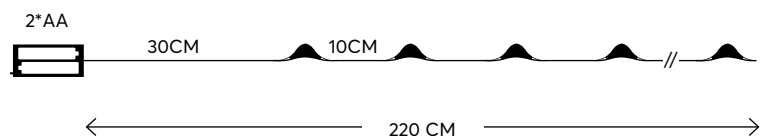

SILVER WIRE
ΑΣΗΜΙ ΧΑΛΚΟΣ

20 mini LED
WARM WHITE
ΘΕΡΜΟ ΛΕΥΚΟ 2500-2800 KELVIN

600-11293
1202 03 49

W
MAX 1.2W

48 (MIN 1)