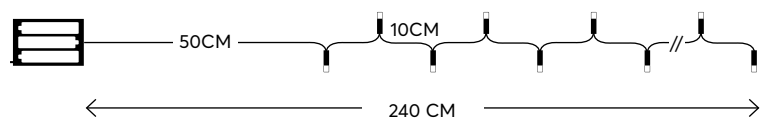

with 8 functions twinkle & timer
με 8 προγράμματα & χρονοδιακόπτη