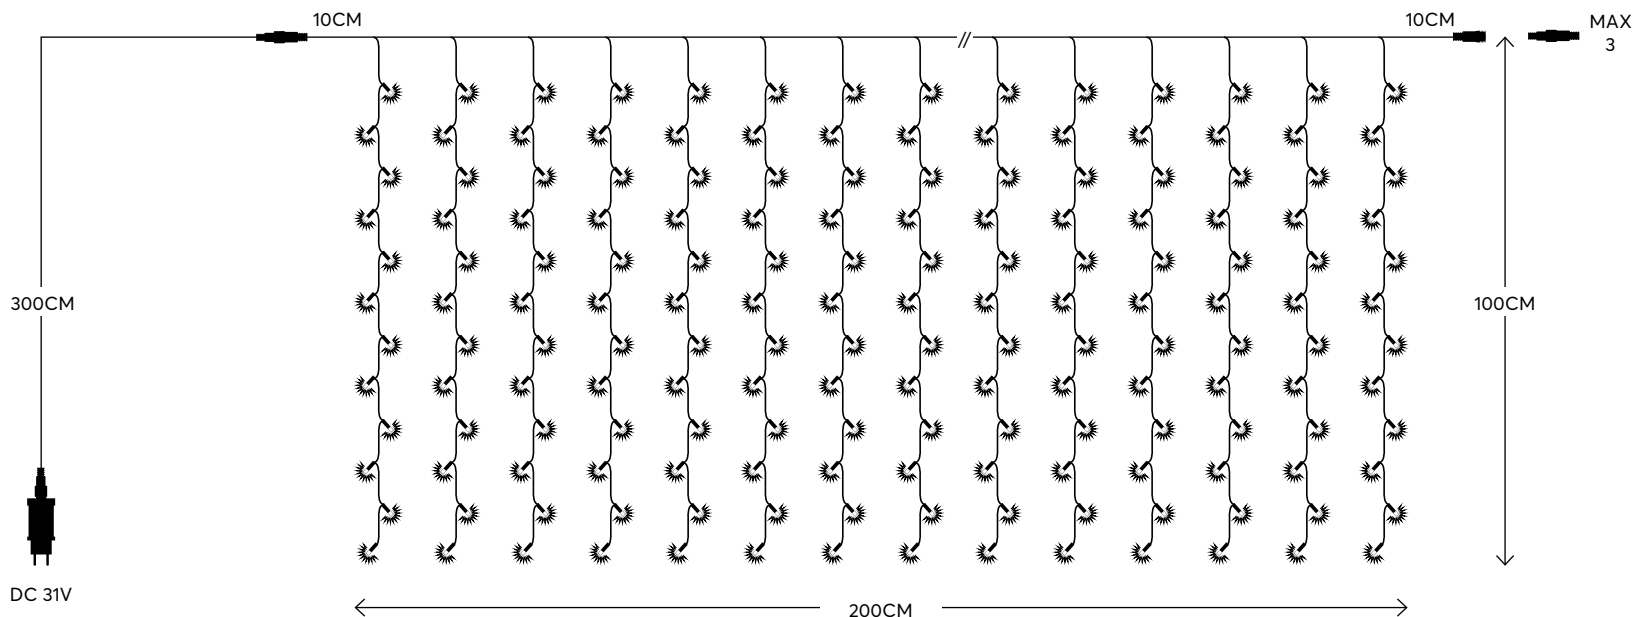

**ONLY FLASH
MONO FLASH**