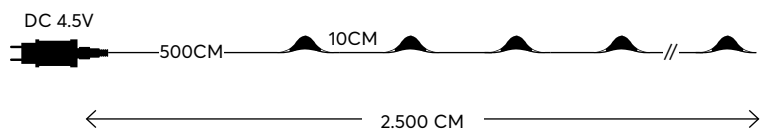

600-11731
1202 07 18

W
MAX 3.6 W

48 (MIN 1)

COPPER WIRE
ΜΠΡΟΝΖΕ ΧΑΛΚΟΣ

100 mini LED
DAYLIGHT 2500-3500 KELVIN

600-11734
1202 07 18

W
MAX 1.8 W 48 (MIN 1)

SILVER WIRE
ΑΣΗΜΙ ΧΑΛΚΟΣ