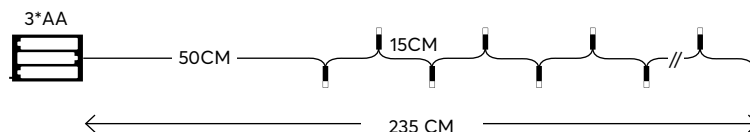

10 LED (5mm)

WARM WHITE
ΘΕΡΜΟ ΛΕΥΚΟ 2500-2800 KELVIN

600-11177

1202 03 22

W
MAX 0.6W 24 (MIN 1)