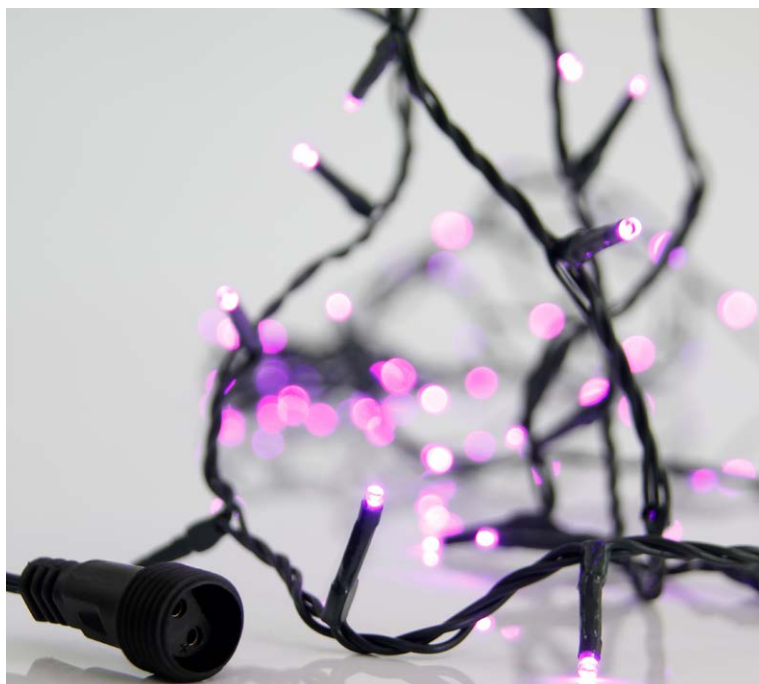

GREEN CABLE
ΠΡΑΣΙΝΟ ΚΑΛΩΔΙΟ

100 LED (3mm)
GREEN
ΠΡΑΣΙΝΟ 515-520 KELVIN

600-11336
1202 06 10

W
MAX 3.6W 48 (MIN 1)

GREEN CABLE
ΠΡΑΣΙΝΟ ΚΑΛΩΔΙΟ

100 LED (3mm)
PURPLE
ΜΩΒ 550-570 KELVIN

600-11334
1202 06 10

W
MAX 3.6W 48 (MIN 1)