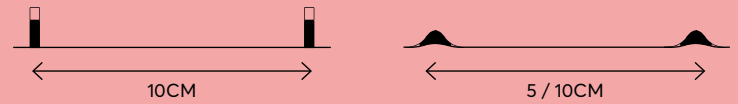

SILVER WIRE
ΑΣΗΜΙ ΧΑΛΚΟΣ

 400 mini LED
WARM WHITE
ΘΕΡΜΟ ΛΕΥΚΟ 2600-3000 KELVIN

600-11718
1202 20 59

W
MAX 6W  40 (MIN 1)

String LED lights with decoration
battery powered

LED σειρές με διακοσμητικά
με μπαταρίες