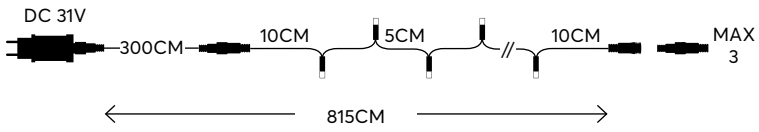

GREEN CABLE
ΠΡΑΣΙΝΟ ΚΑΛΩΔΙΟ

100 LED (3mm)

RED
ΚΟΚΚΙΝΟ

620-625 KELVIN

600-11333

1202 06 10

W

MAX 3.6W

48 (MIN 1)