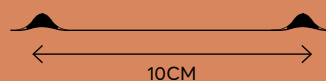

W
MAX 3,6W  48 (MIN 1)

Glow
decoration

SCAN ME

WATCH THE VIDEO
ΔΕΙΤΕ ΤΟ VIDEO

String mini LED lights with copper wire,
battery powered

Μini LED σειρές σε καλώδιο χαλκού
με μπαταρίες

LED / bulb:
3V, 0.01A, 0.03W