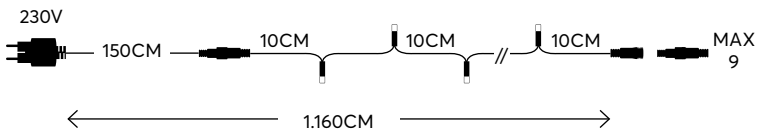

100 LED (5mm)
WARM WHITE
ΘΕΡΜΟ ΛΕΥΚΟ 2100 KELVIN

600-11108
1202 19 67

W
MAX 7.2W 12 (MIN 1)

GREEN CABLE
ΠΡΑΣΙΝΟ ΚΑΛΩΔΙΟ

100 LED (5mm)
GREEN
ΠΡΑΣΙΝΟ 515-520 KELVIN

600-11109
1202 19 67

W
MAX 7.2W 12 (MIN 1)

GREEN CABLE
ΠΡΑΣΙΝΟ ΚΑΛΩΔΙΟ