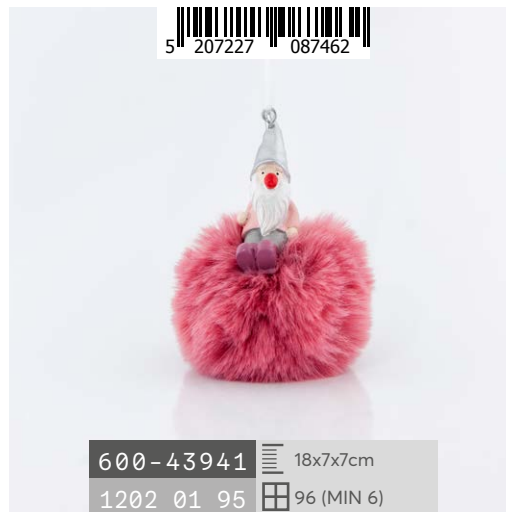

600-44297 28X29,5X0,5CM
1202 02 90 144 (MIN 6)

Metallic / μεταλλικά

Wood & fabric / ξύλο & ύφασμα

Velvet / βελούδο

Paillette / παγιέτες

snowy balls / χιονισμένες μπάλες

Ornaments
in display box

Στολίδια
σε στάντ