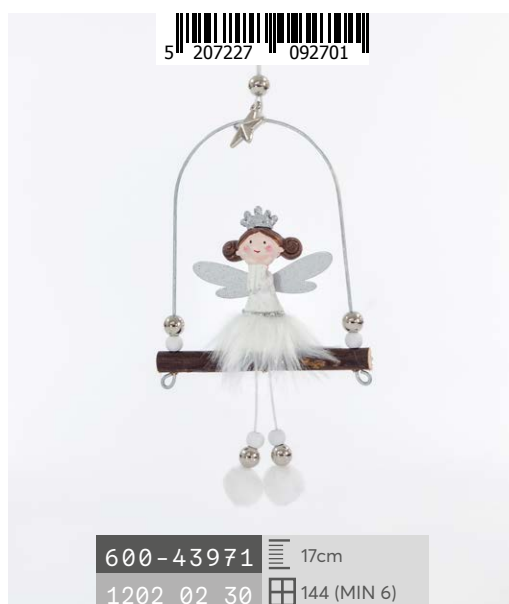

600-44297 28X29,5X0,5CM
1202 02 90 144 (MIN 6)

Metallic / μεταλλικά

Wood & fabric / ξύλο & ύφασμα

Velvet / βελούδο

Paillette / παγιέτες

snowy balls / χιονισμένες μπάλες

Ornaments
in display box

Στολίδια
σε στάντ