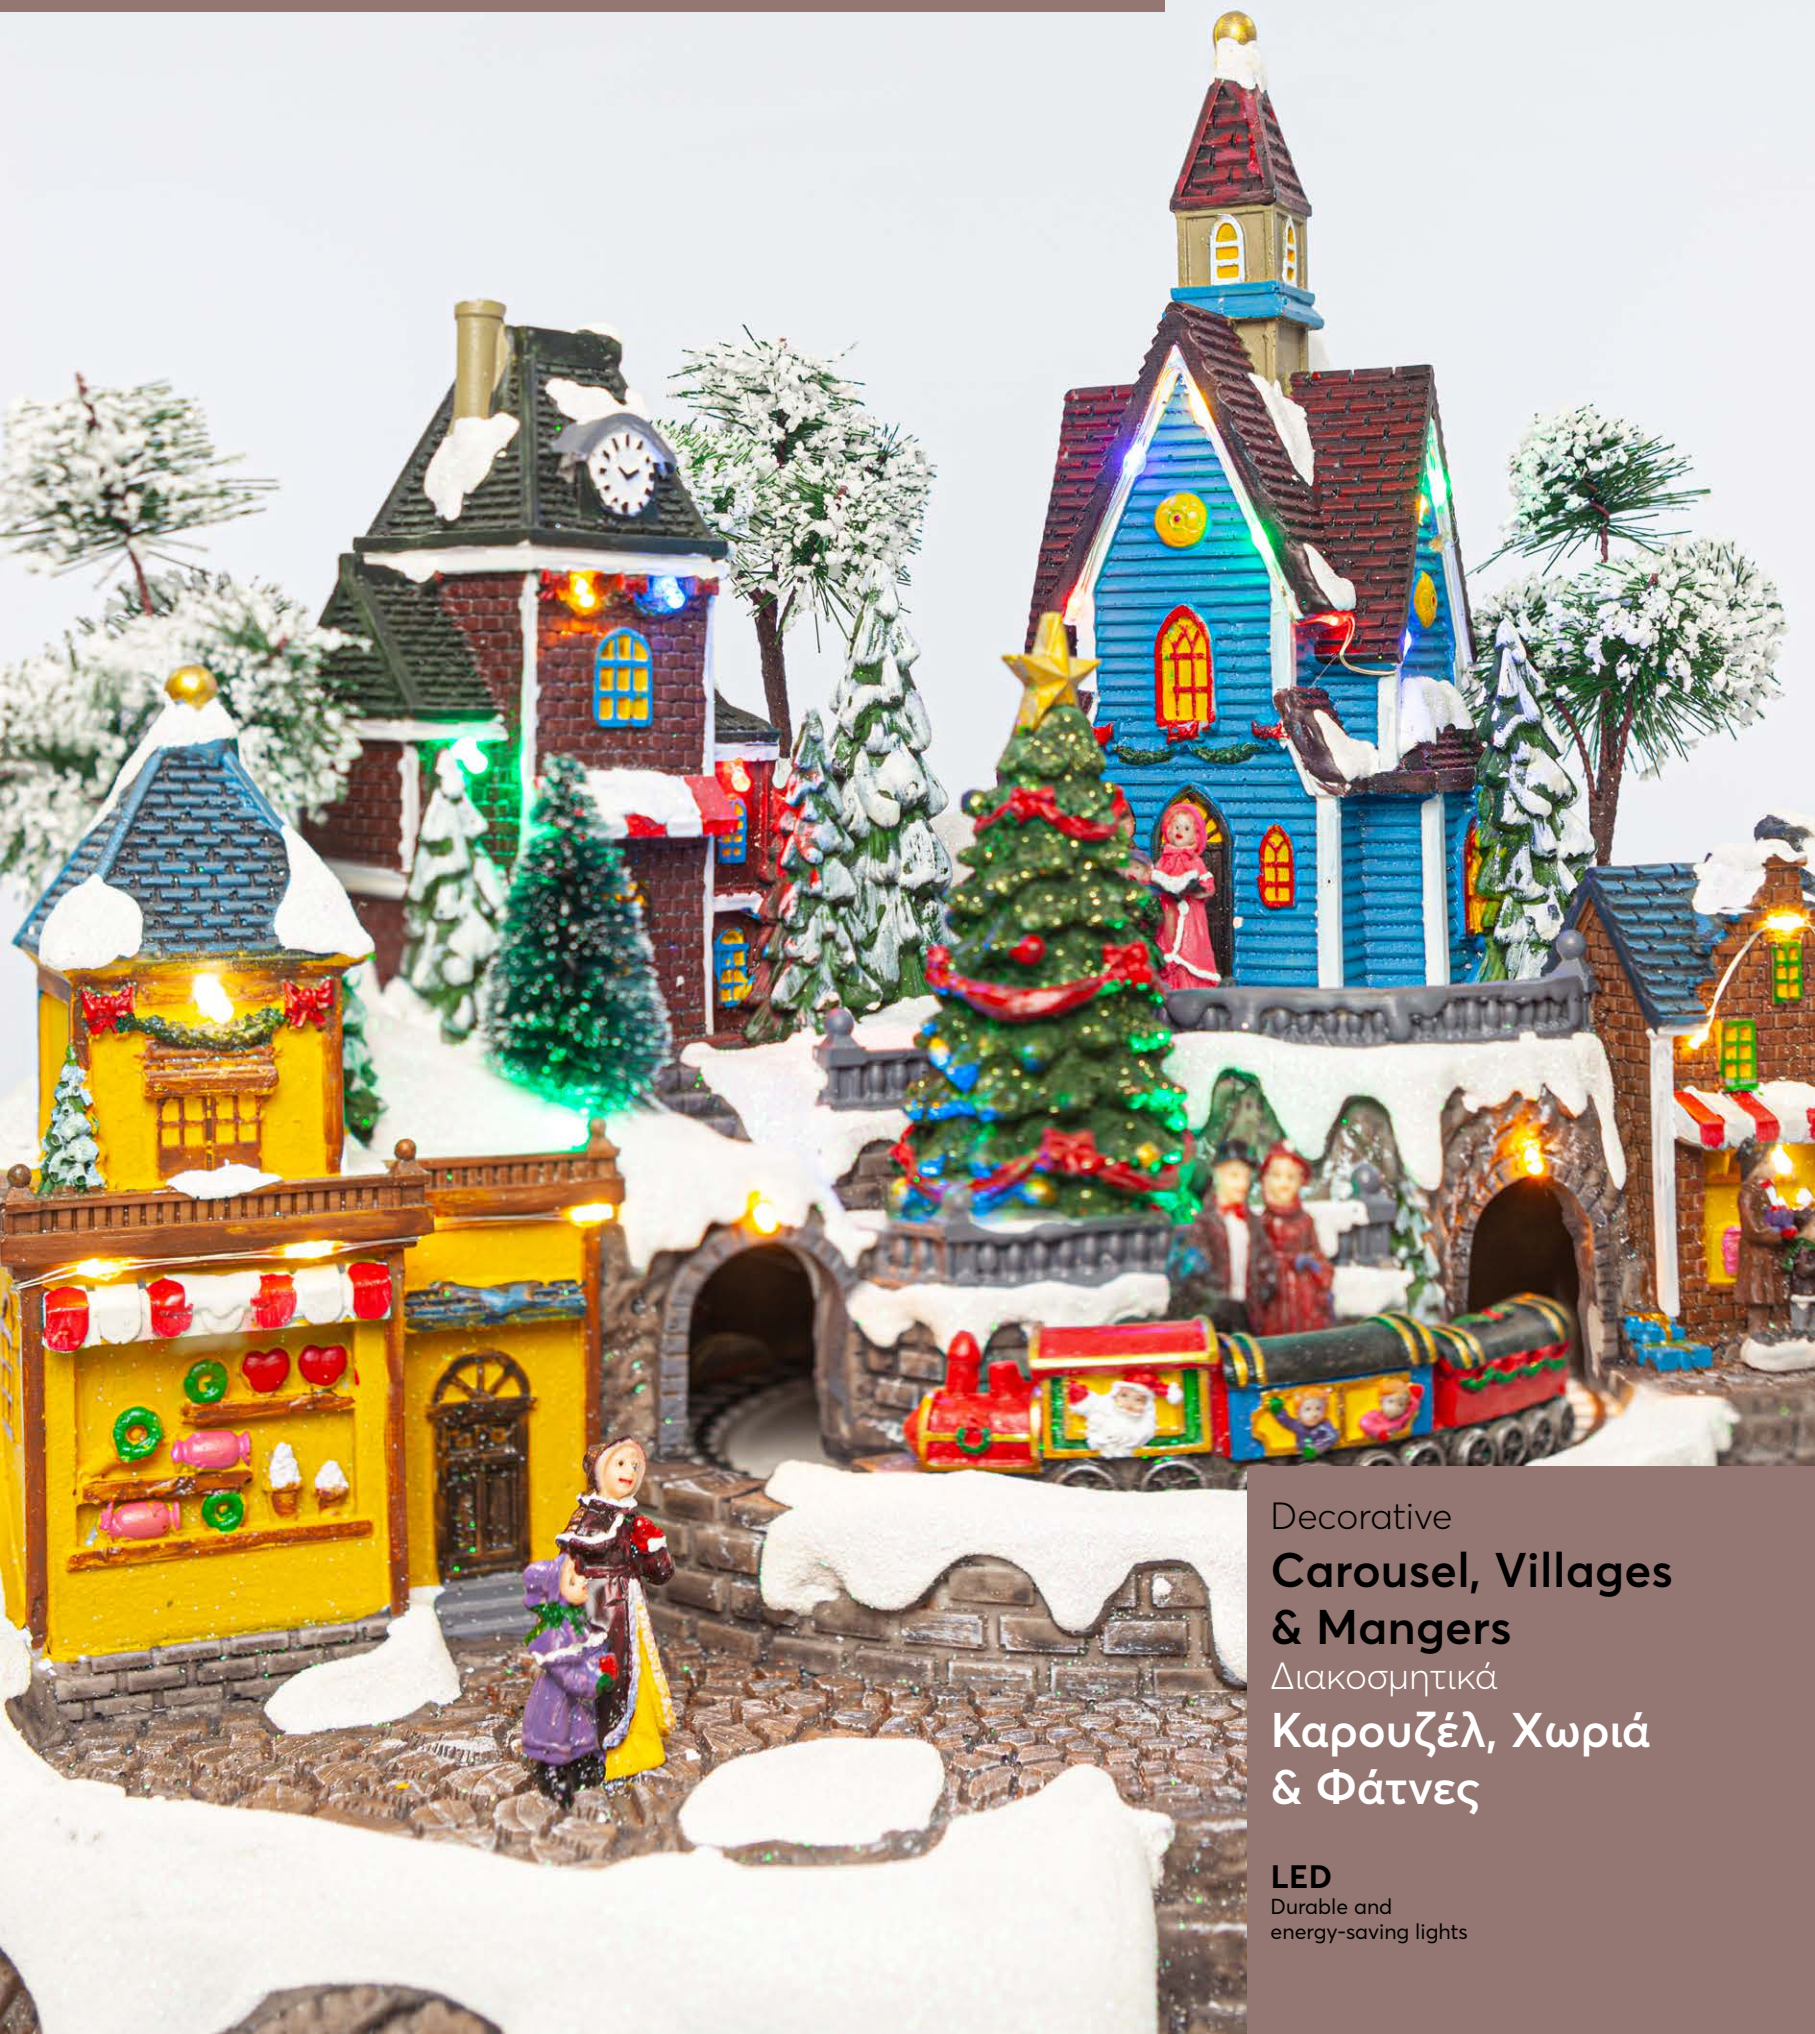

Ø 7,5X15 CM

Decorative
**Carousel, Villages
& Mangers**

Διακοσμητικά
**Καρουζέλ, Χωριά
& Φάτνες**

LED
Durable and
energy-saving lights

WITH MUSIC & MOTION
ΜΕ ΜΟΥΣΙΚΗ ΚΑΙ ΚΙΝΗΣΗ

600-43427
1202 230 00

42x42x61cm