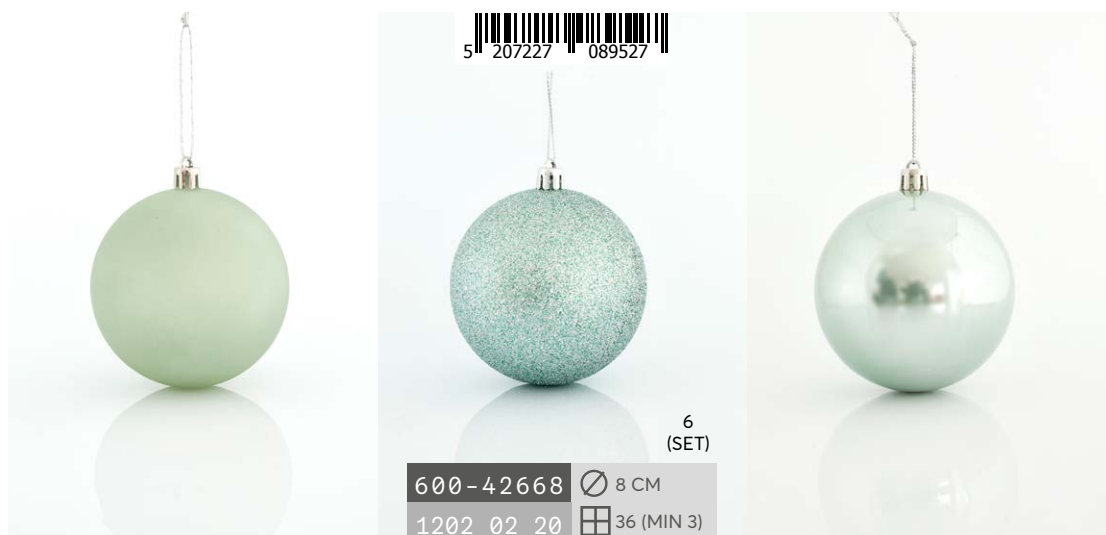

durable material
ανθεκτικό υλικό

5 207227 089305

600-42657 ∅ 8 CM
1202 04 46 ☐ 36 (MIN 3)

6 (SET)

5 207227 127465

600-42731 ∅ 10 CM
1202 04 50 ☐ 24 (MIN 3)

4 (SET)

5 206139 095169