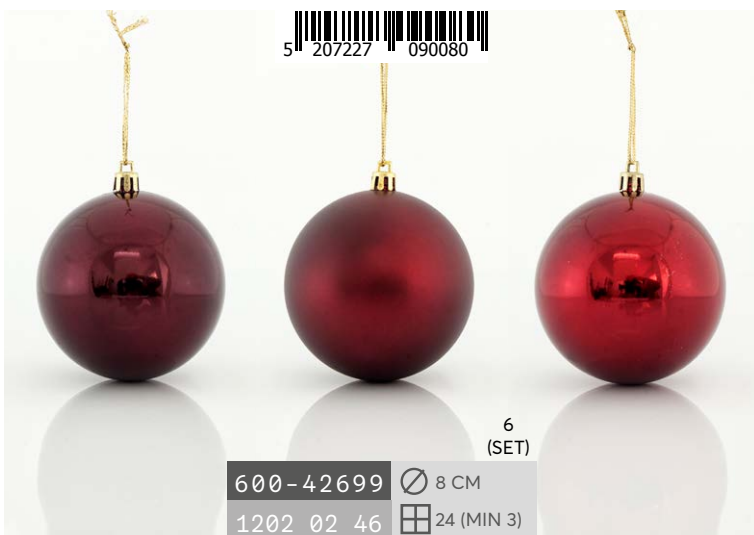

durable material
ανθεκτικό υλικό

5 207227 089305

600-42657 ∅ 8 CM
1202 04 46 ☐ 36 (MIN 3)

6 (SET)

5 207227 127465

600-42731 ∅ 10 CM
1202 04 50 ☐ 24 (MIN 3)

4 (SET)

5 206139 095169