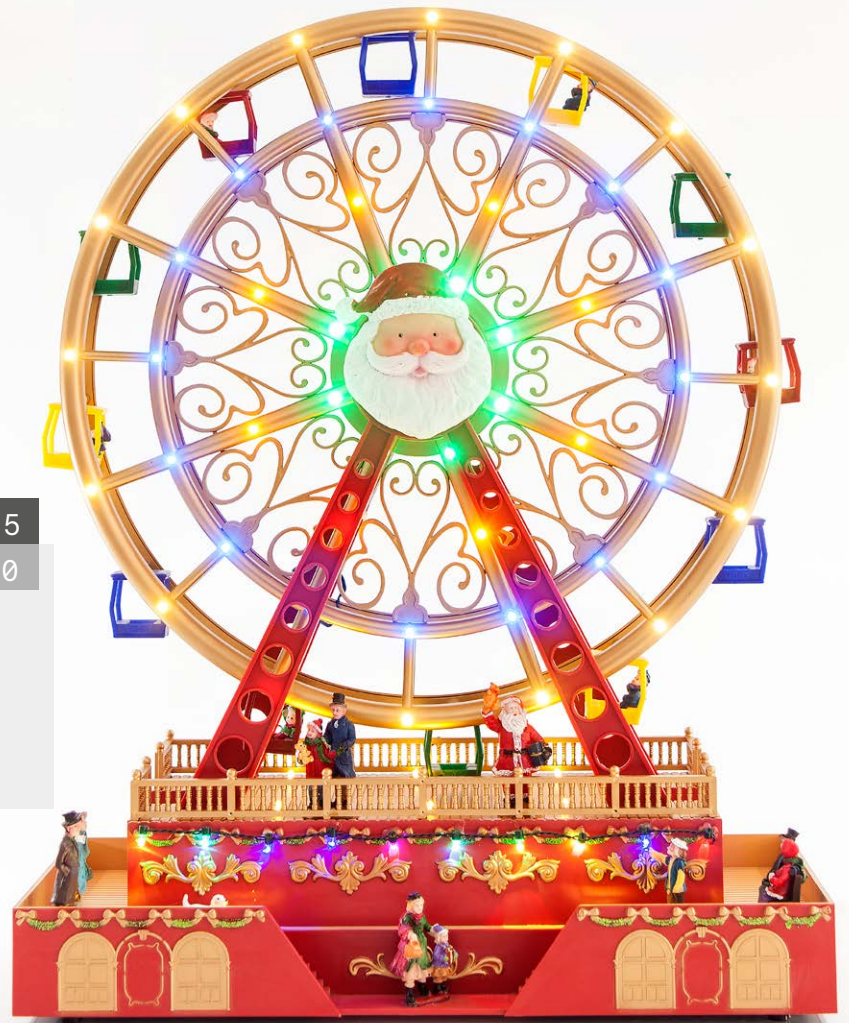

1202 22 00

∅ 12X23,5CM

14 LED

DV 4.5V 500mA
ADAPTOR WATT 2.25W

8
(MIN 1)

WITH MUSIC & MOTION
ΜΕ ΜΟΥΣΙΚΗ ΚΑΙ ΚΙΝΗΣΗ

5 207227 127830

600-43417