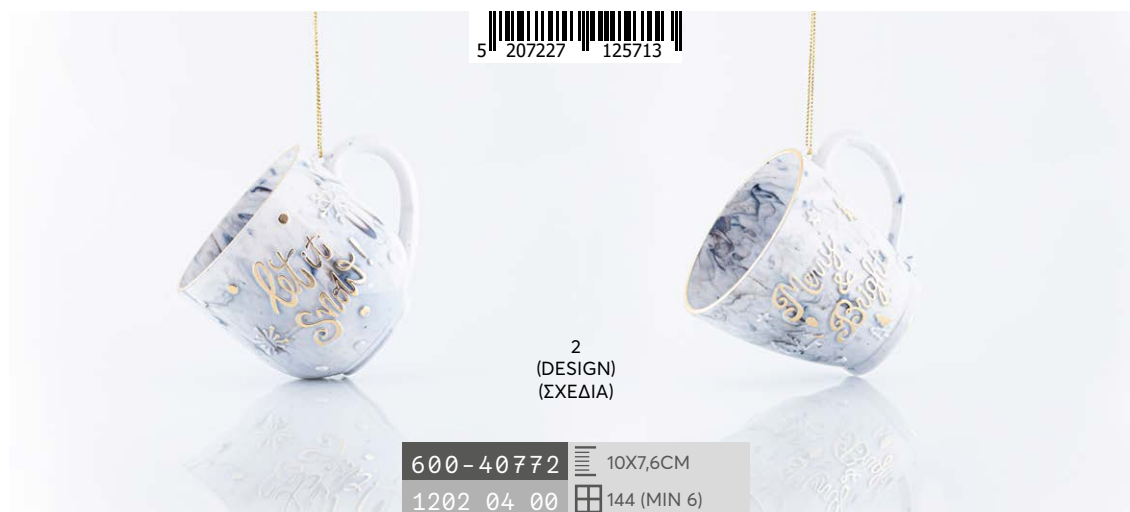

600-40751 7.6X16.5X0.8CM
1202 02 00 288 (MIN 6)

Acrylic / ακρυλικά

Glass / γυάλινα

Glass / γυάλινα

Plastic / πλαστικά

Glass / γυάλινα

Brilliant
atmosphere

Wood / Ξύλινα