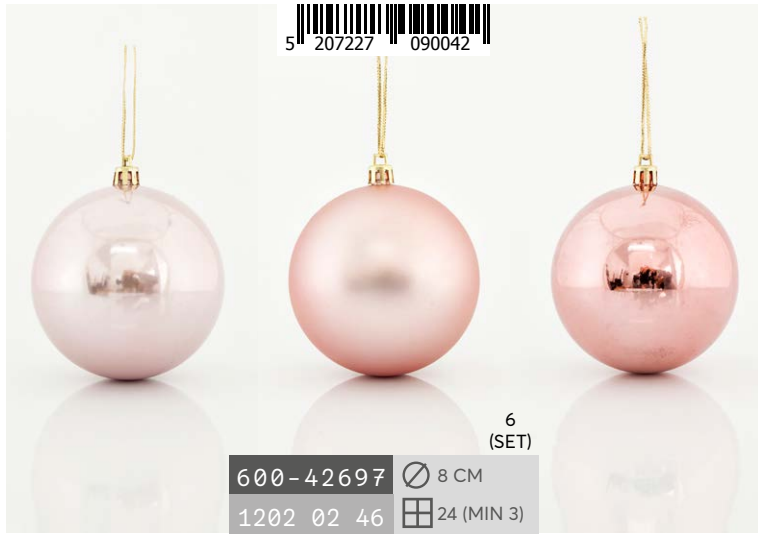

durable material
ανθεκτικό υλικό

5 207227 089305

600-42657 ∅ 8 CM
1202 04 46 ☐ 36 (MIN 3)

6 (SET)

5 207227 127465

600-42731 ∅ 10 CM
1202 04 50 ☐ 24 (MIN 3)

4 (SET)

5 206139 095169