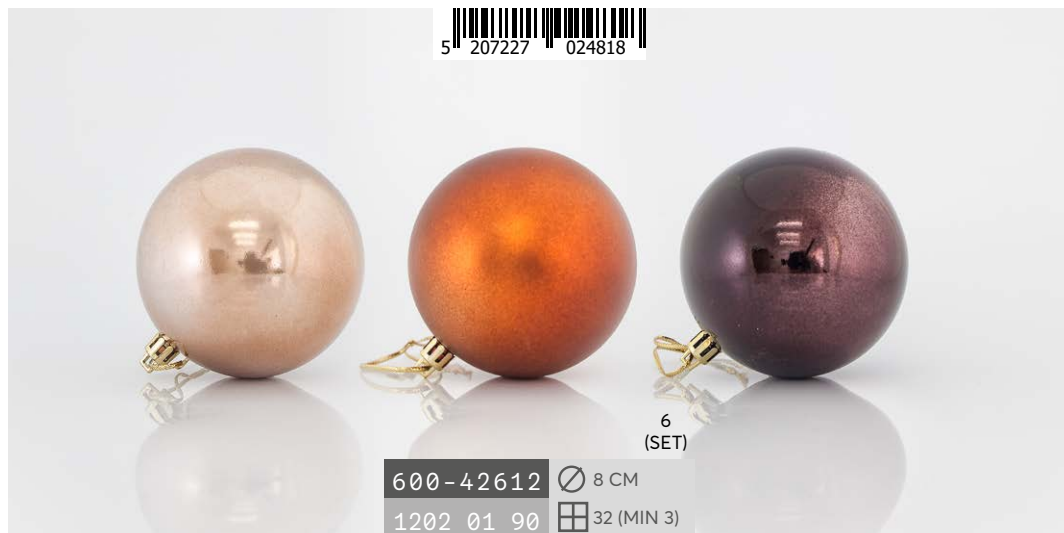

durable material
ανθεκτικό υλικό

5 207227 089305

600-42657 ∅ 8 CM
1202 04 46 ☐ 36 (MIN 3)

6 (SET)

5 207227 127465

600-42731 ∅ 10 CM
1202 04 50 ☐ 24 (MIN 3)

4 (SET)

5 206139 095169